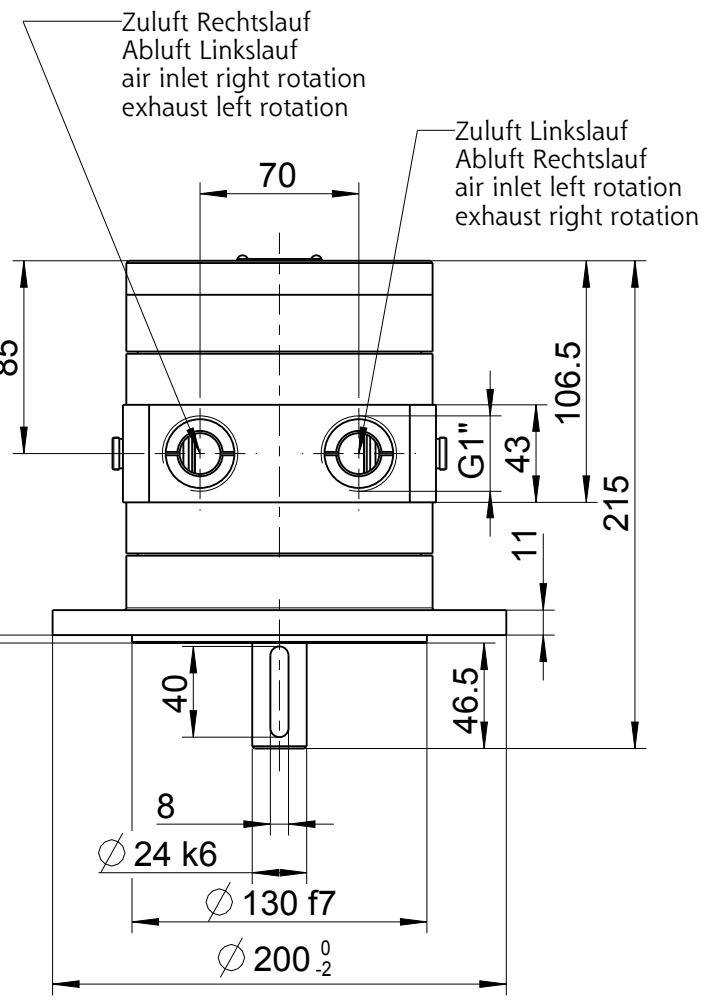

Messstelle für die
Temperaturmessung
measuring point for
temperature measurement

Typ / type
68X-001F13/15*/IEC90

DEPRAG

MASSBLATT / DIMENSION SHEET
4458811

Änderungsstand
1