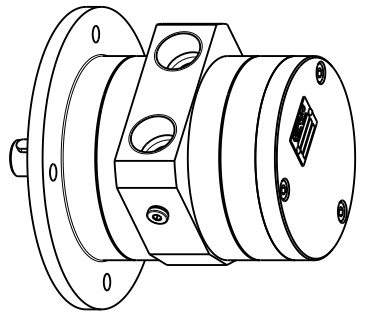

Messstelle für die
Temperaturmessung
measuring point for
temperature measurement

Typ / type
68X-001F13/15*/IEC90

DEPRAG

MASSBLATT / DIMENSION SHEET
4458811

Änderungsstand
1