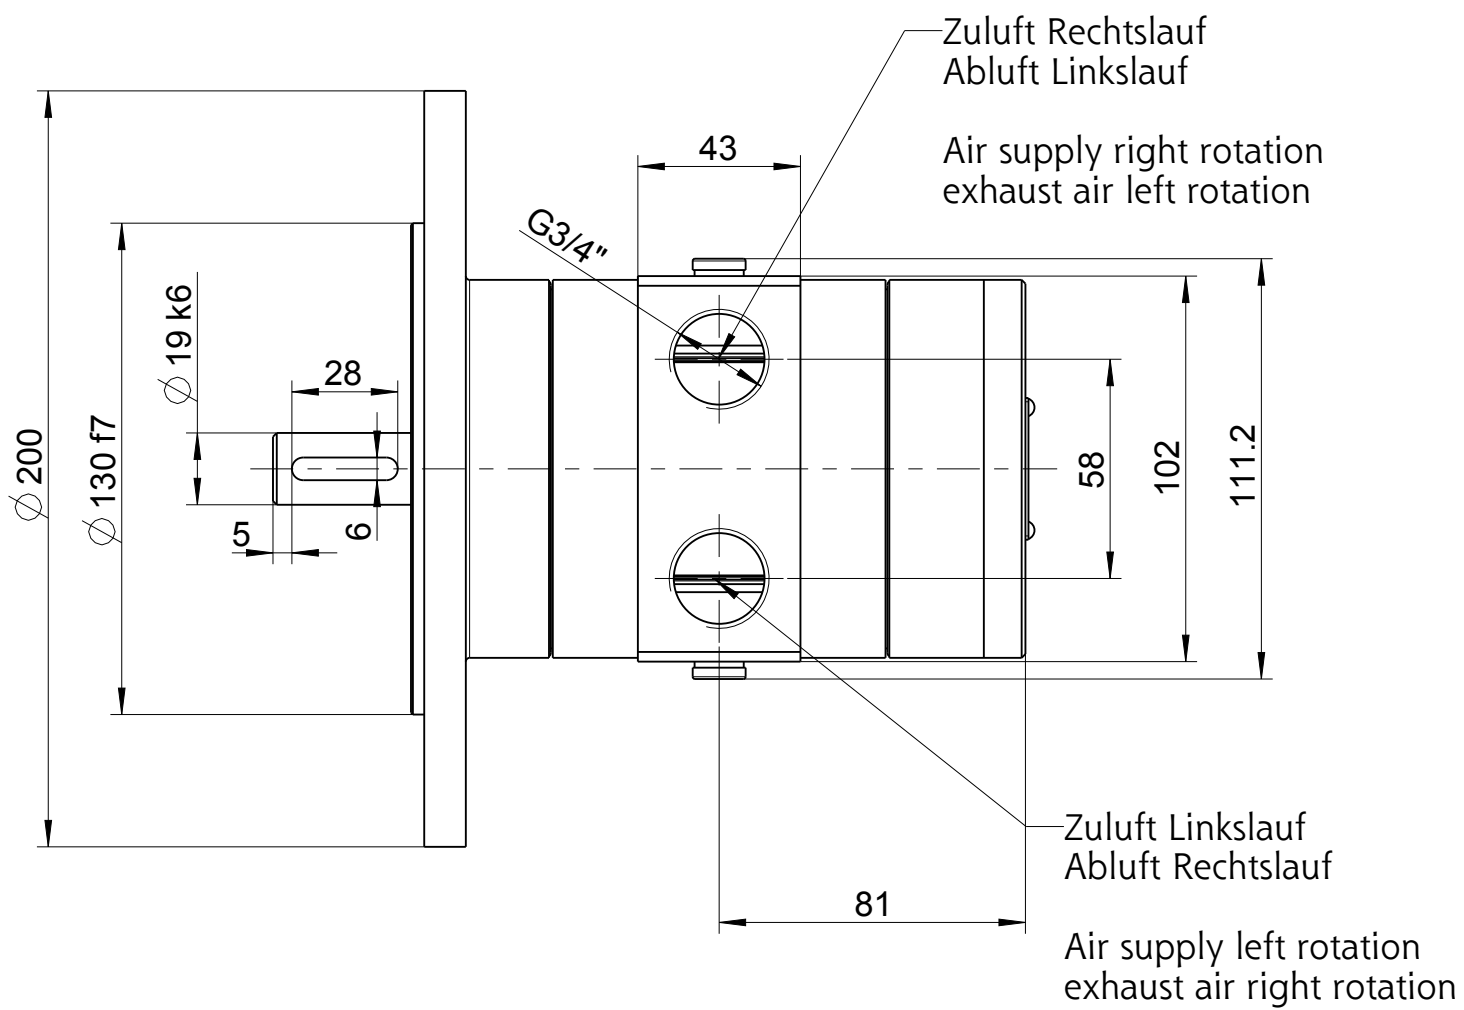

Schalldämpfer
Silencer

Messstelle für die
Temperaturmessung
measuring point for
temperature measuring

Typ / type
68X-001F11 */IEC80

MASSBLATT / DIMENSION SHEET
4458802
Änderungsstand 1