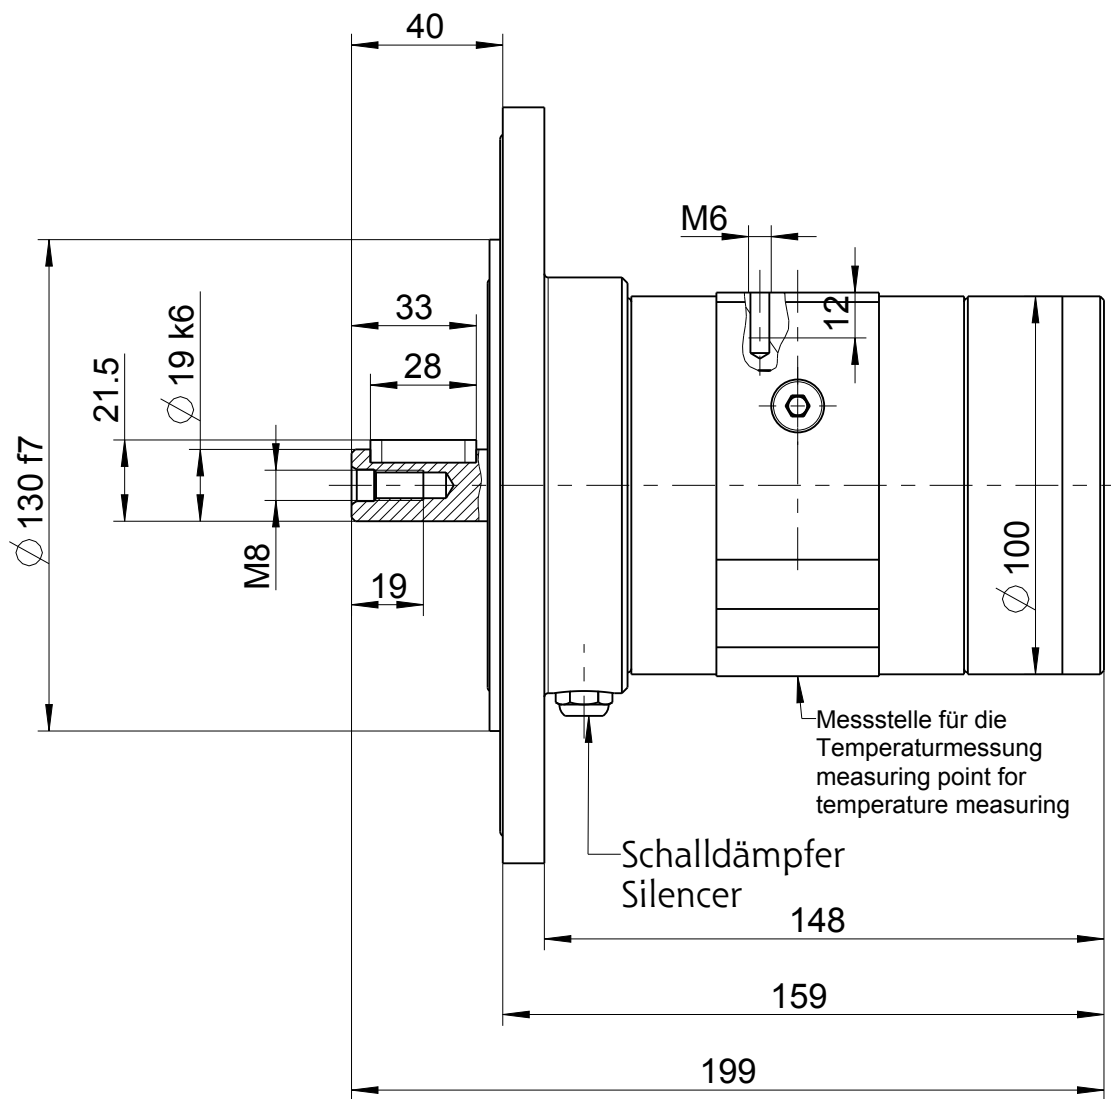

68-0011/IEC80A/V4/68X-001F11/IEC 445880 MASSBLATT / DIMENSION SHEET

Typ / Type	DEPRAG	MASSBLATT	
68-0011/IEC80A/VA /68X-001F11/IEC80-VA		445880	Änderungsstand 3