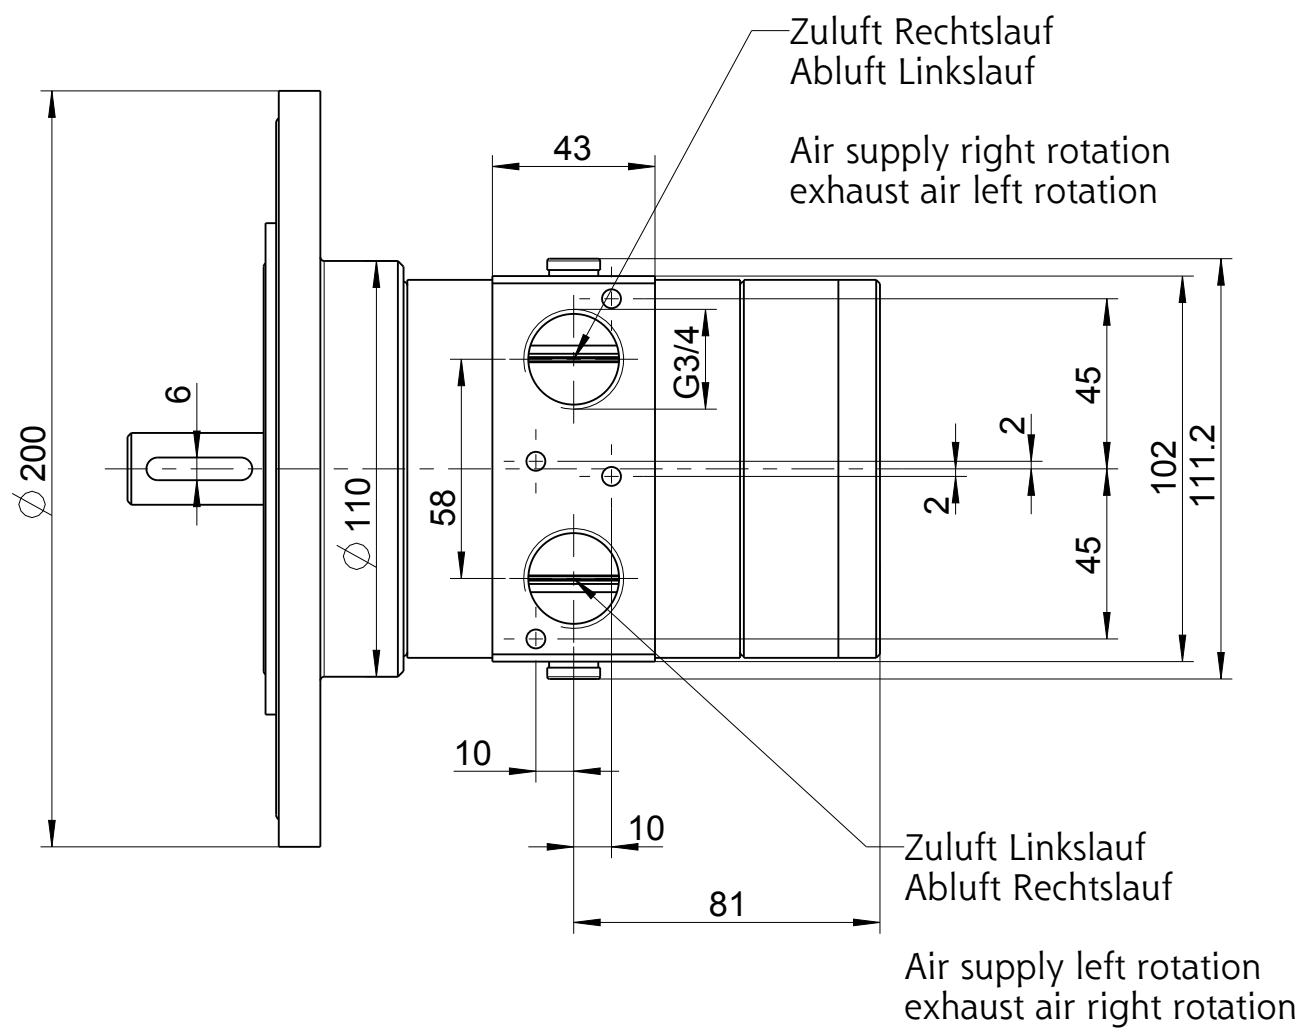

68-0011/IEC80A/V4/68X-001F11/IEC 445880 MASSBLATT / DIMENSION SHEET

Typ / Type	DEPRAG	MASSBLATT	
68-0011/IEC80A/VA /68X-001F11/IEC80-VA		445880	Änderungsstand 3