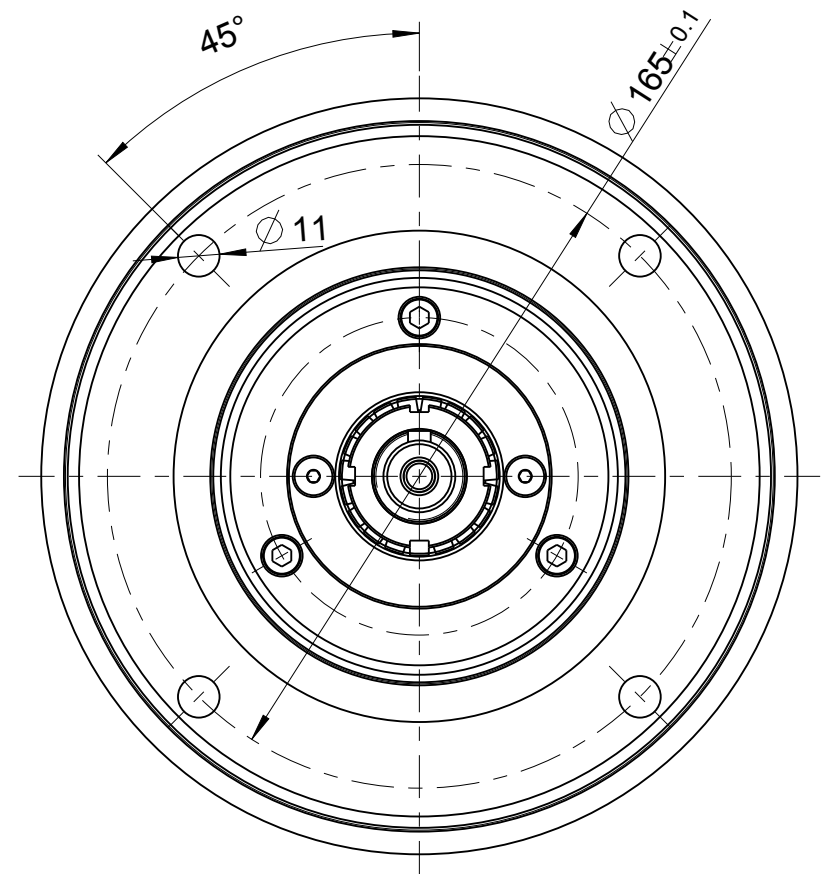

68-0011/IEC80A/V4/68X-001F11/IEC 445880 MASSBLATT / DIMENSION SHEET

Typ / Type	DEPRAG	MASSBLATT	
68-0011/IEC80A/VA /68X-001F11/IEC80-VA		445880	Änderungsstand 3