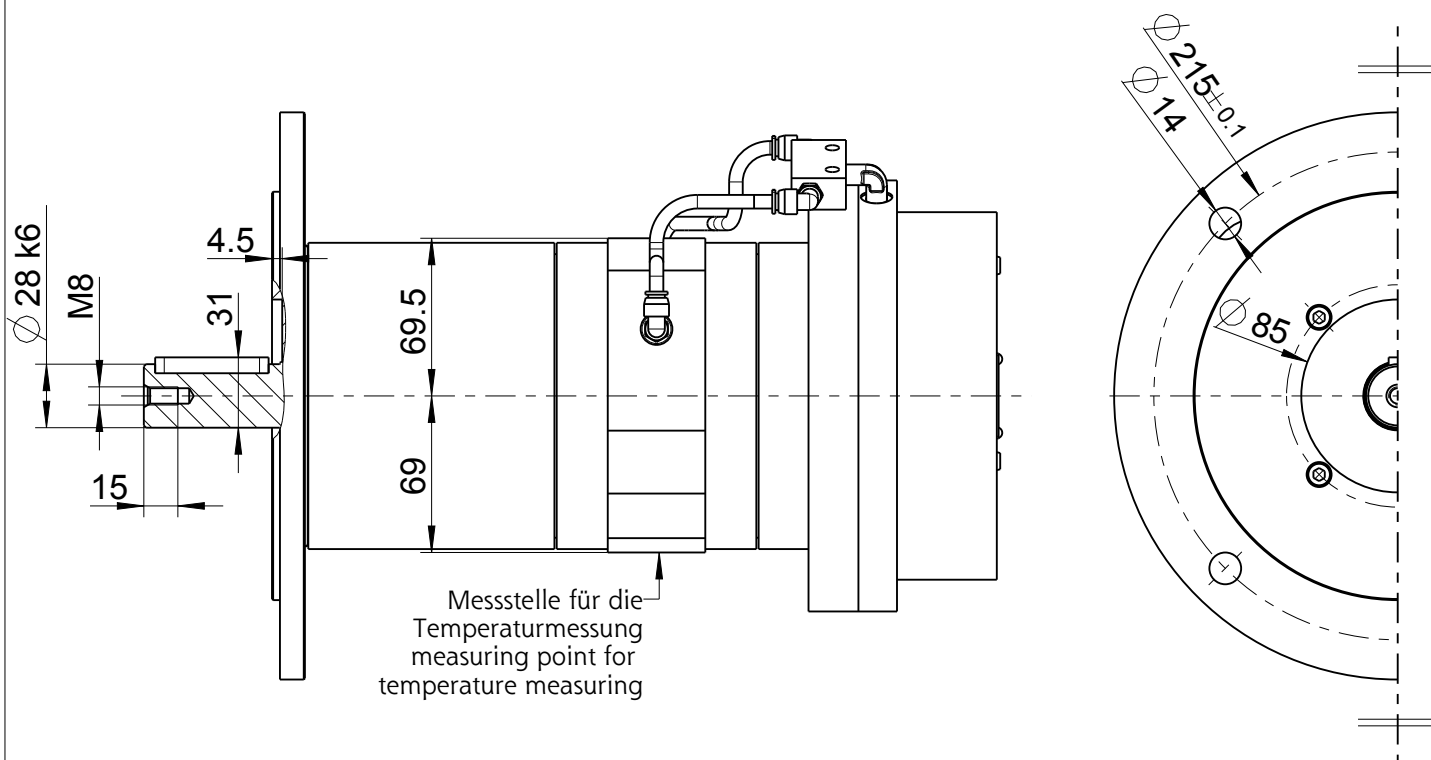

# 68X-004F13B/15B\*/IEC100 440753 MASSBLATT / DIMENSION SHEET

Zuluft G1" Rechtslauf  
air inlet G1" clockwise rotation  
G1" Abluft Linkslauf  
G1" air outlet anticlockwise rotation

Zuluft G1 Linkslauf  
air inlet G1 anticlockwise rotation  
G1 Abluft Rechtslauf  
G1 air outlet clockwise rotation

Typ / type

68X-004F13B/15B\*/IEC100

**DEPRAG**

MASSBLATT / DIMENSION SHEET

440753

Änderungsstand

1