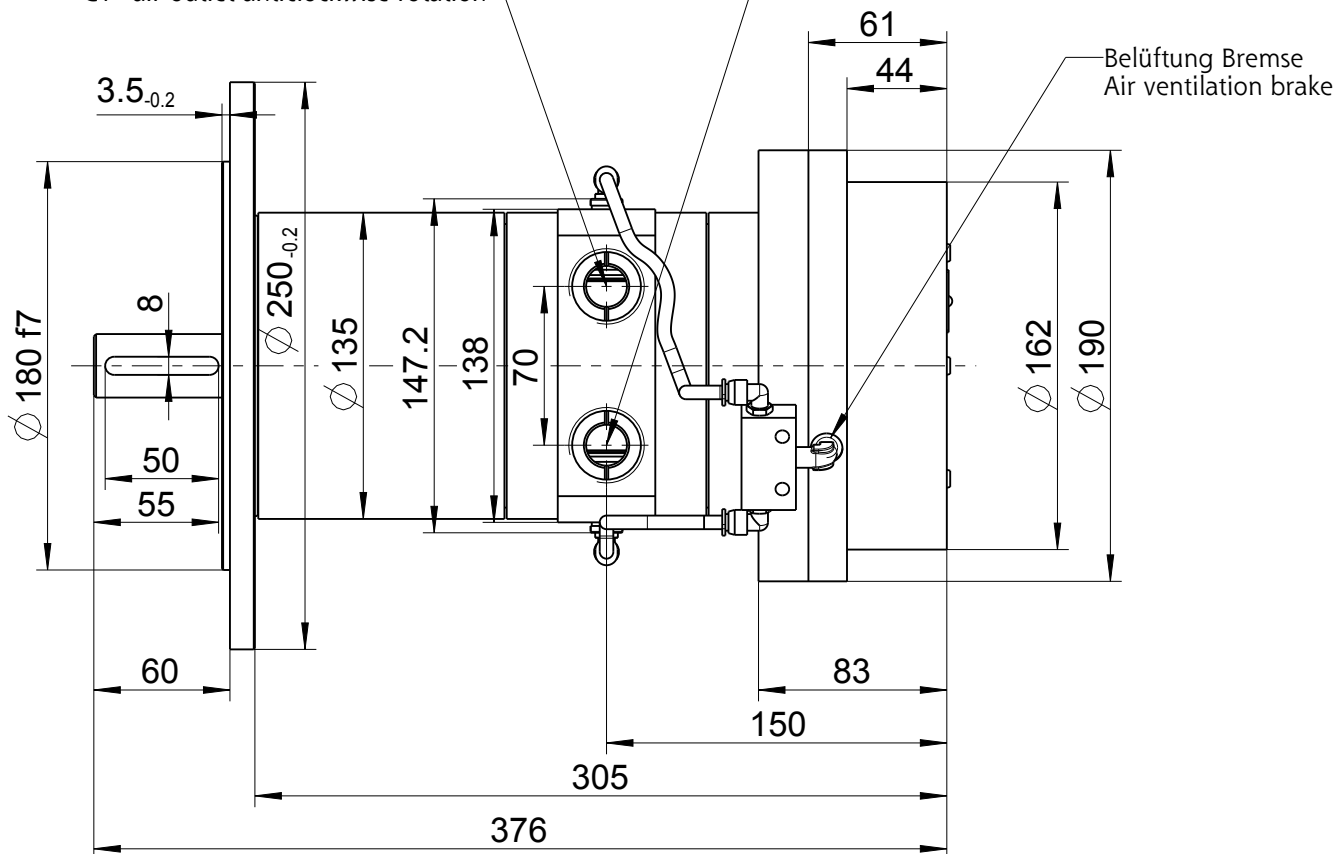

# 68X-004F13B/15B\*/IEC100 440753 MASSBLATT / DIMENSION SHEET

Zuluft G1" Rechtslauf  
air inlet G1" clockwise rotation  
G1" Abluft Linkslauf  
G1" air outlet anticlockwise rotation

Zuluft G1 Linkslauf  
air inlet G1 anticlockwise rotation  
G1 Abluft Rechtslauf  
G1 air outlet clockwise rotation

Typ / type

68X-004F13B/15B\*/IEC100

**DEPRAG**

MASSBLATT / DIMENSION SHEET

440753

Änderungsstand

1