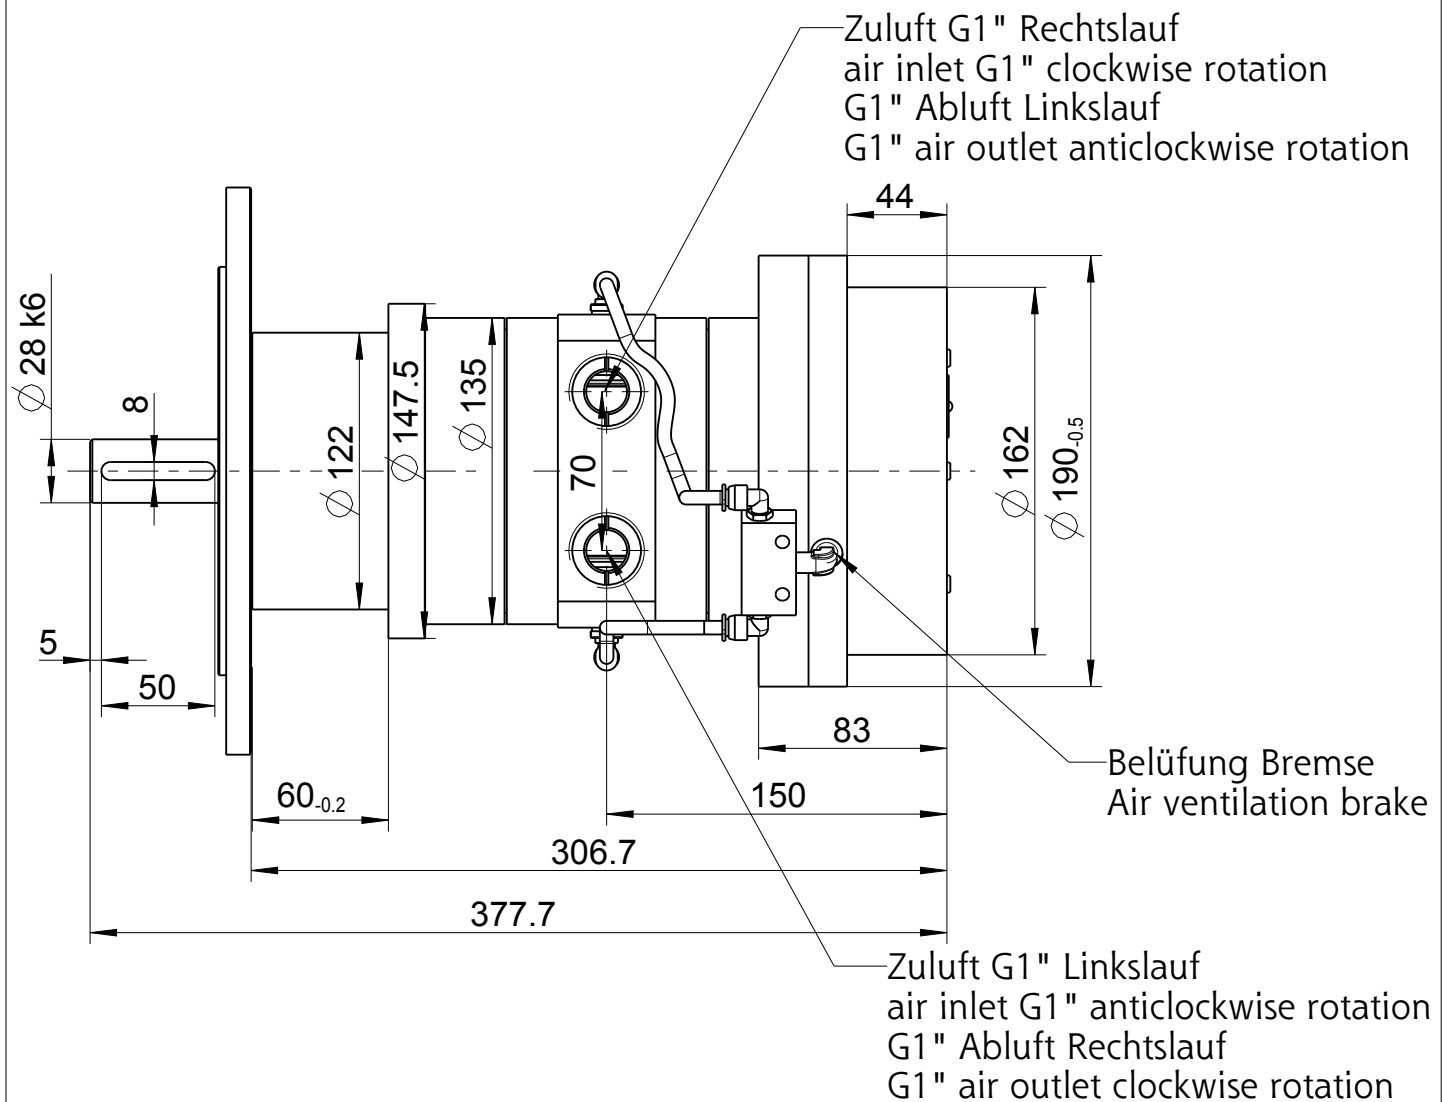

68-002F13B*/15B*/IEC100 4407522 MASSBLATT / DIMENSION SHEET

Typ / type	DEPRAG	MASSBLATT / DIMENSION SHEET	Änderungsstand 1
68-002F13B*/15B*/IEC100		4407522	