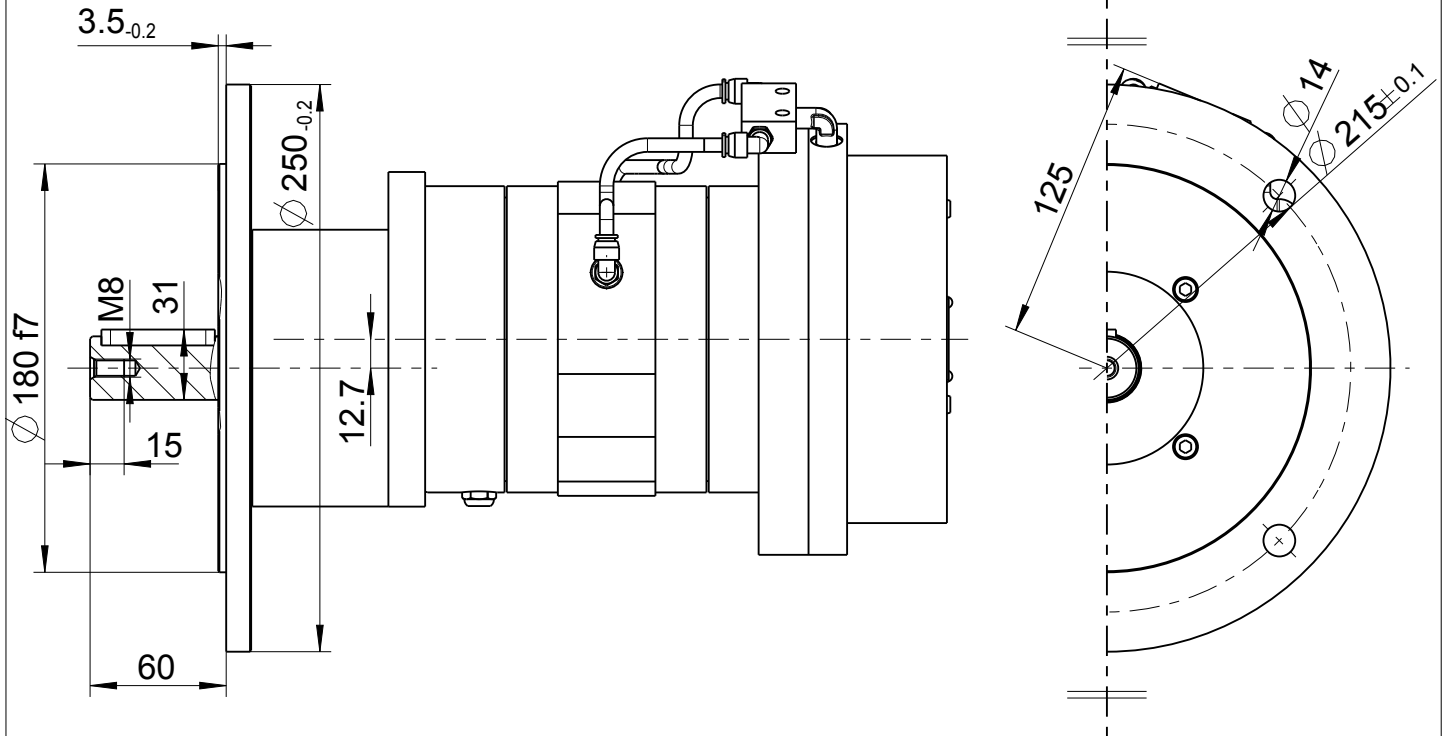

68-002F13B*/15B*/IEC100 4407522 MASSBLATT / DIMENSION SHEET

Typ / type	DEPRAG	MASSBLATT / DIMENSION SHEET	Änderungsstand 1
68-002F13B*/15B*/IEC100		4407522	