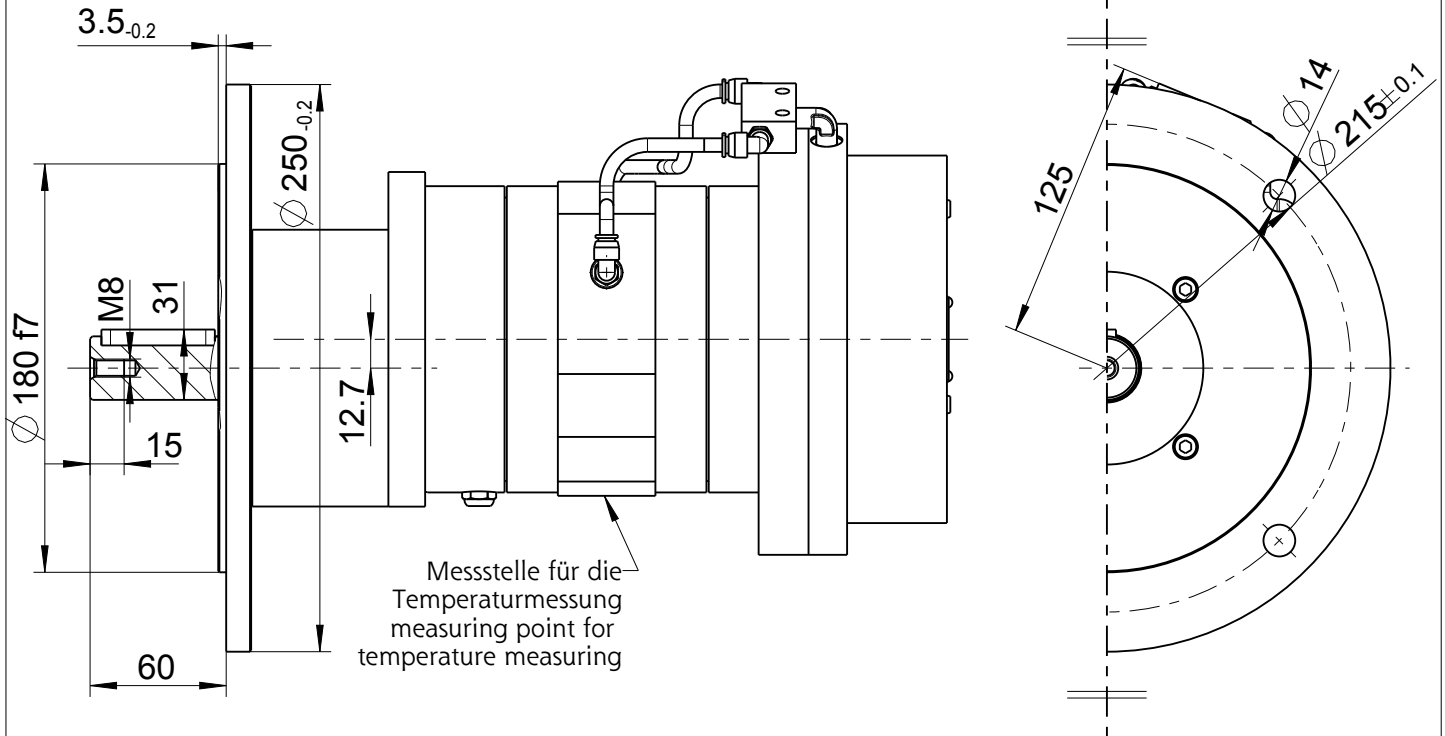

# 68X-002F13B\*/15B\*/IEC100 440752 MASSBLATT / DIMENSION SHEET

Typ / type	<b>DEPRAG</b>	MASSBLATT / DIMENSION SHEET	Änderungsstand 1
68X-002F13BZ/15BZ/IEC100		440752	