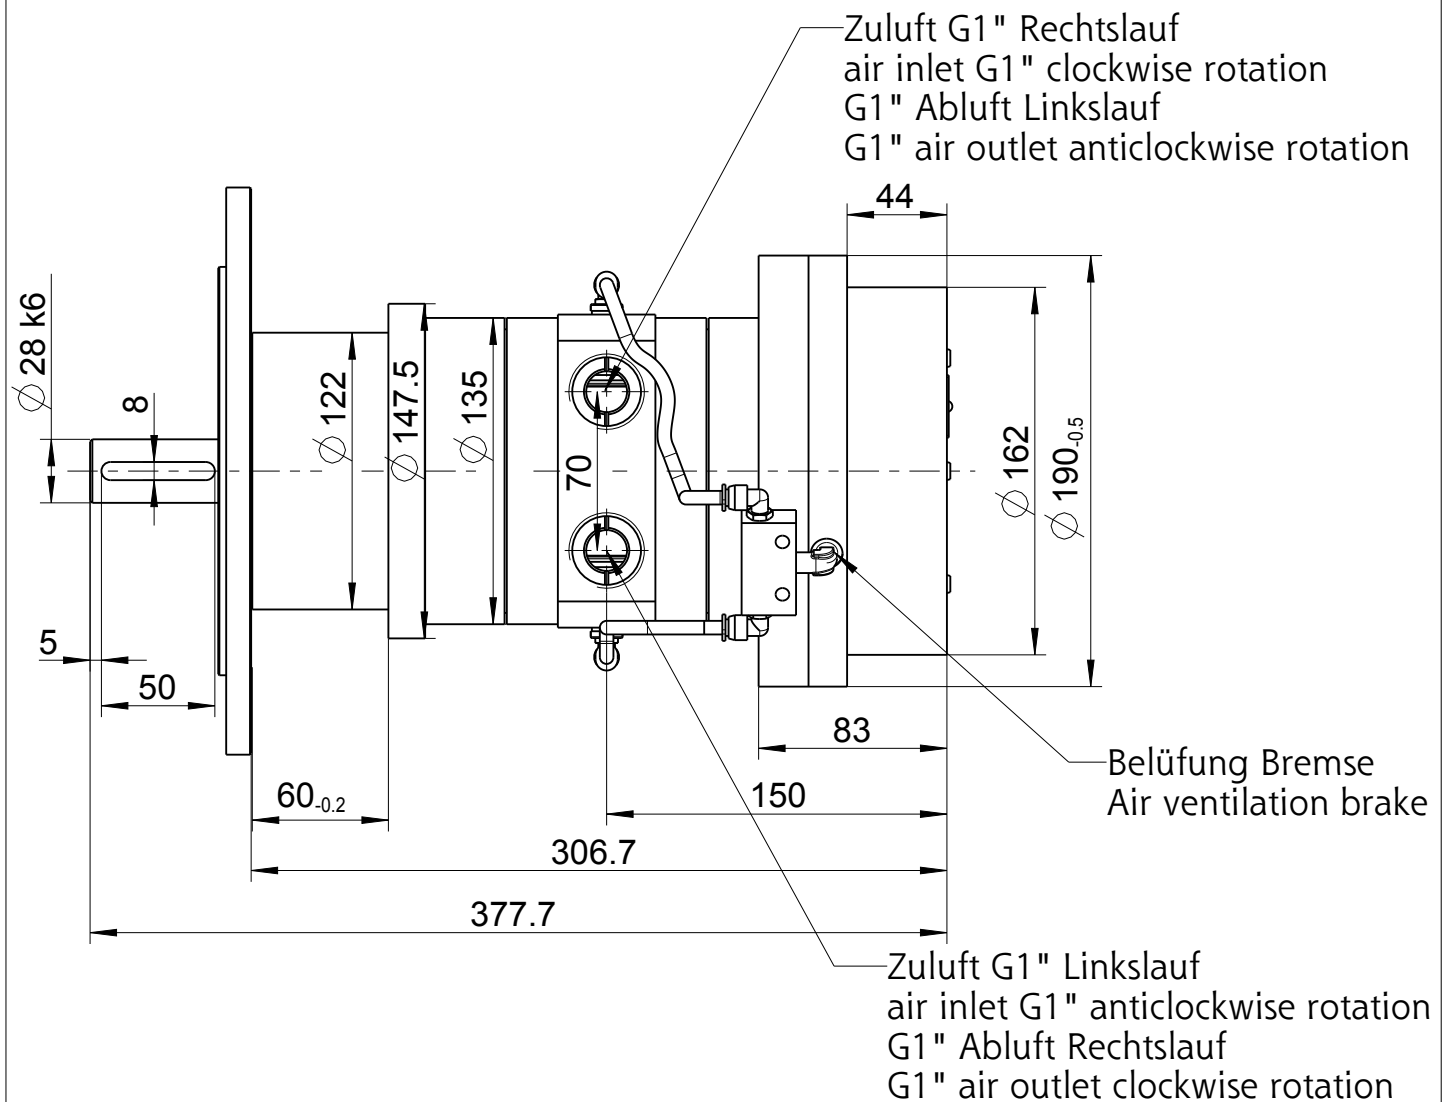

# 68X-002F13B\*/15B\*/IEC100 440752 MASSBLATT / DIMENSION SHEET

Typ / type	<b>DEPRAG</b>	MASSBLATT / DIMENSION SHEET	Änderungsstand 1
68X-002F13BZ/15BZ/IEC100		440752	