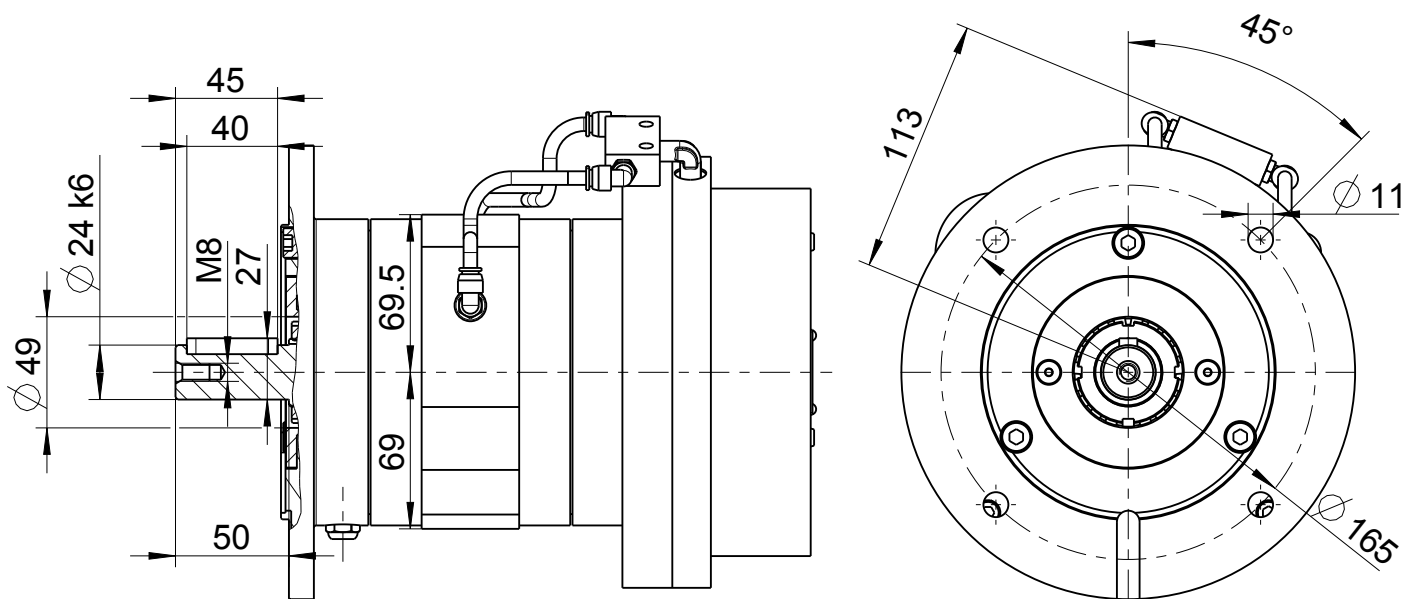

# 68-001F13B\*/15B\*/IEC90

## 4407512 MASSBLATT / DIMENSION SHEET

Zuluft G1" Rechtslauf  
air inlet G1" clockwise rotation  
G1" Abluft Linkslauf  
G1" air outlet anticlockwise rotation

Zuluft G1" Linkslauf  
air inlet G1" anticlockwise rotation  
G1" Abluft Rechtslauf  
G1" air outlet clockwise rotation

Typ / type  
68-001F13B\*/15B\*/IEC90

**DEPRAG**

MASSBLATT / DIMENSION SHEET  
4407512

Änderungsstand  
1