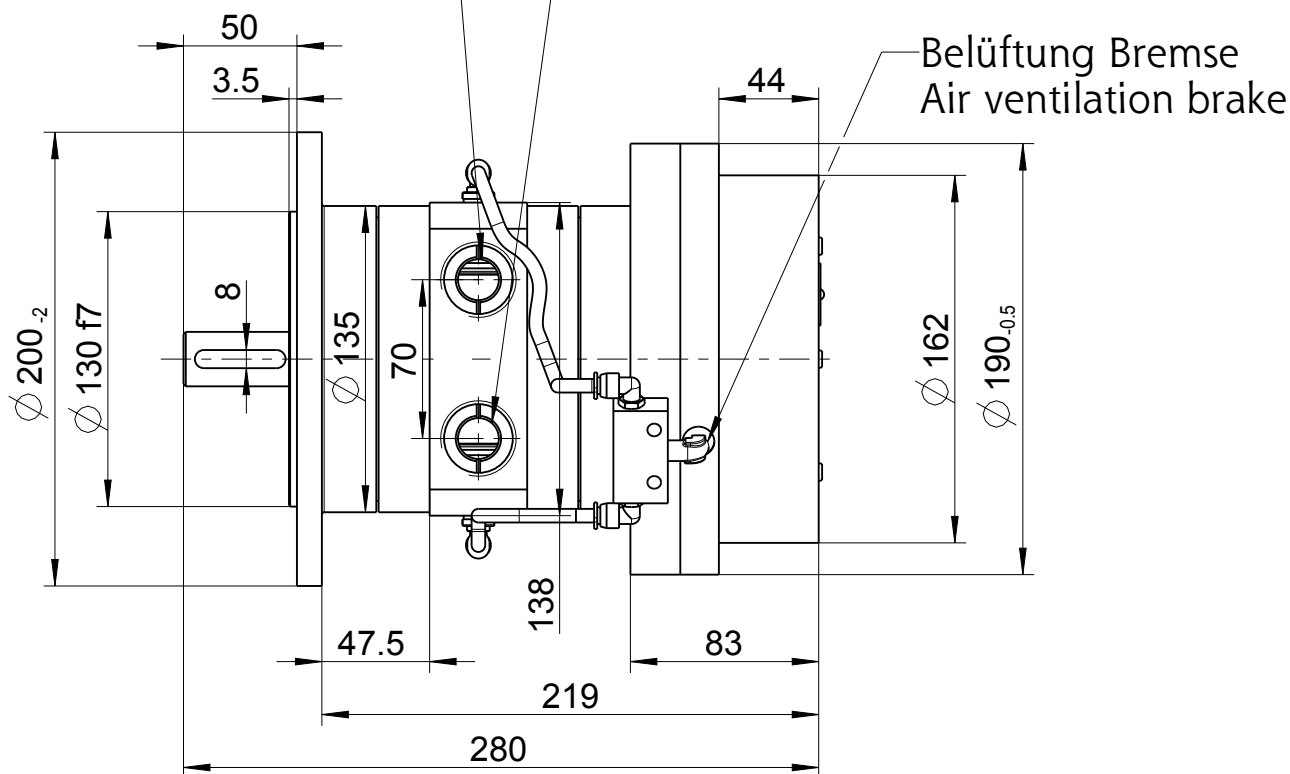

# 68-001F13B\*/15B\*/IEC90

## 4407512 MASSBLATT / DIMENSION SHEET

Zuluft G1" Rechtslauf  
air inlet G1" clockwise rotation  
G1" Abluft Linkslauf  
G1" air outlet anticlockwise rotation

Zuluft G1" Linkslauf  
air inlet G1" anticlockwise rotation  
G1" Abluft Rechtslauf  
G1" air outlet clockwise rotation

Typ / type  
68-001F13B\*/15B\*/IEC90

**DEPRAG**

MASSBLATT / DIMENSION SHEET  
4407512

Änderungsstand  
1