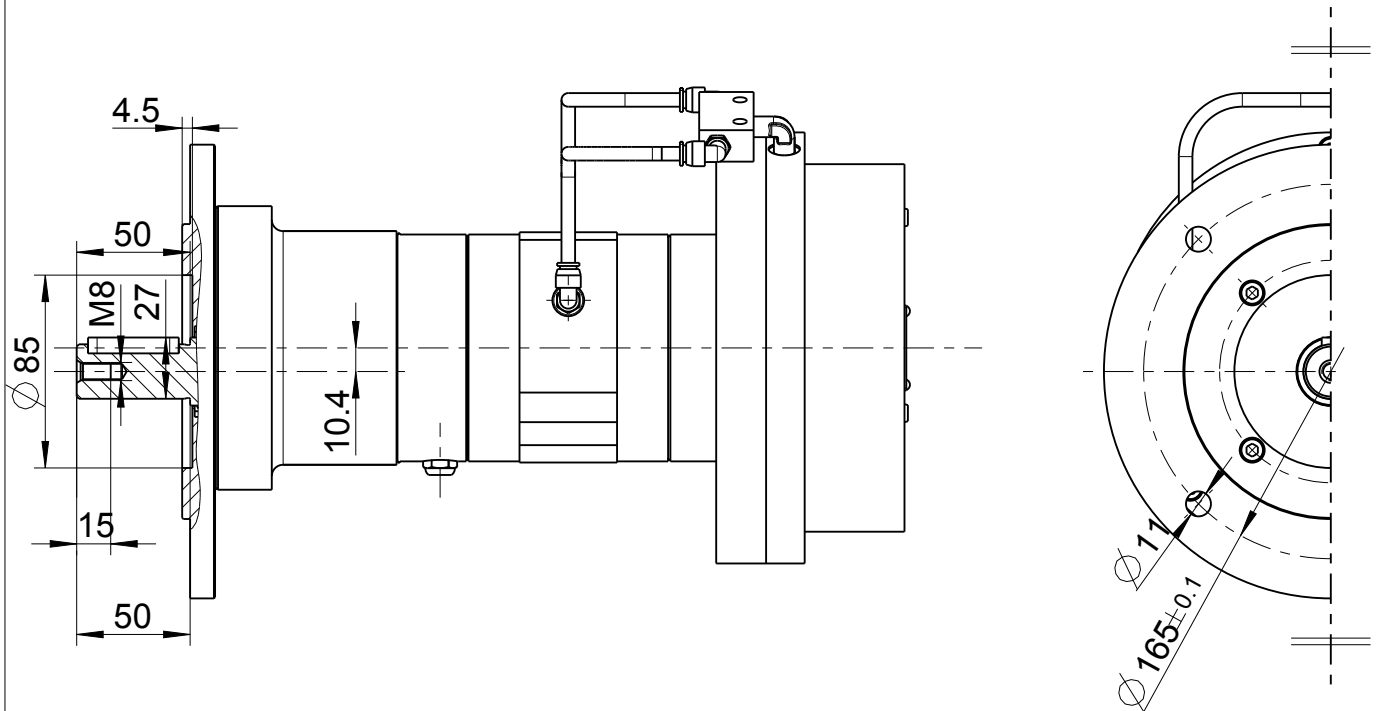

68-002F11B*/IEC90

4407502 MASSBLATT / DIMENSION SHEET

Zuluft G3/4 Rechtslauf
 air inlet G3/4 clockwise rotation
 G3/4 Abluft Linkslauf
 G3/4 air outlet anticlockwise rotation

Zuluft G3/4 Linkslauf
 air inlet G3/4 anticlockwise rotation
 G3/4 Abluft Rechtslauf
 G3/4 air outlet clockwise rotation

Belüftung Bremse
 Air ventilation brake

Typ / type	DEPRAG	MASSBLATT / DIMENSION SHEET	
68-002F11B*/IEC90		4407502	Änderungsstand 1