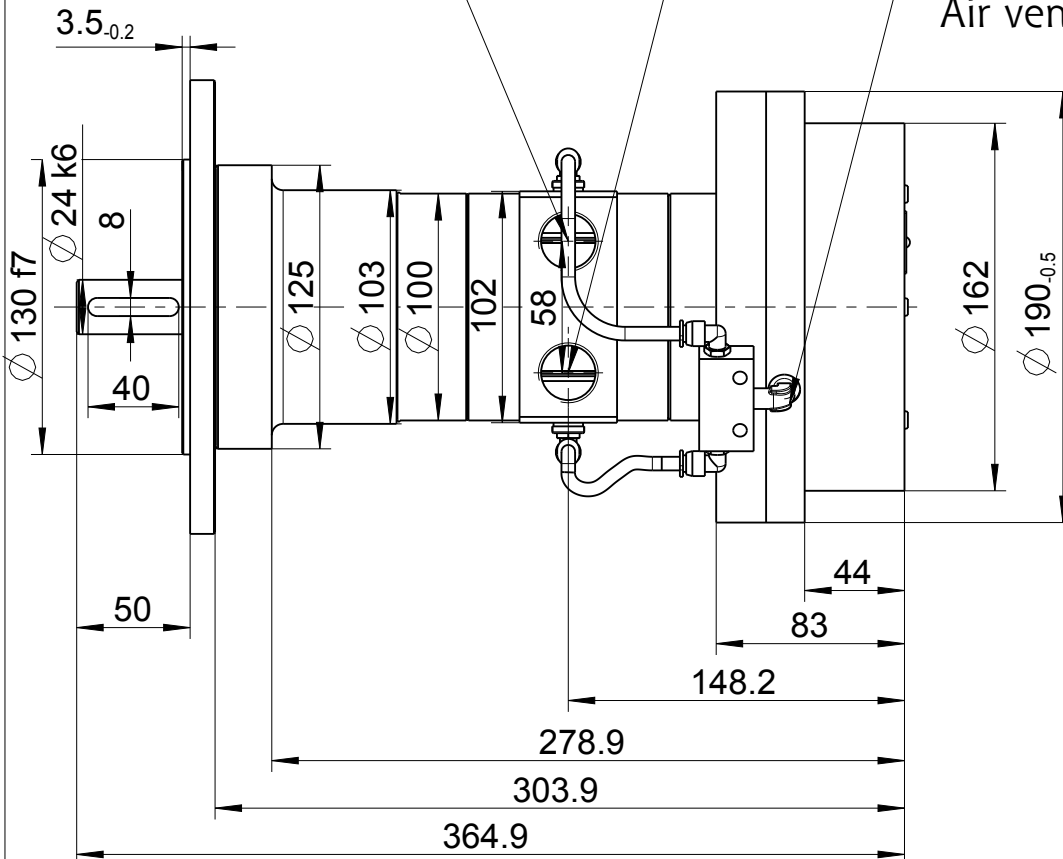

68-002F11B*/IEC90

4407502 MASSBLATT / DIMENSION SHEET

Zuluft G3/4 Rechtslauf
 air inlet G3/4 clockwise rotation
 G3/4 Abluft Linkslauf
 G3/4 air outlet anticlockwise rotation

Zuluft G3/4 Linkslauf
 air inlet G3/4 anticlockwise rotation
 G3/4 Abluft Rechtslauf
 G3/4 air outlet clockwise rotation

Belüftung Bremse
 Air ventilation brake

Typ / type	DEPRAG	MASSBLATT / DIMENSION SHEET	
68-002F11B*/IEC90		4407502	Änderungsstand 1