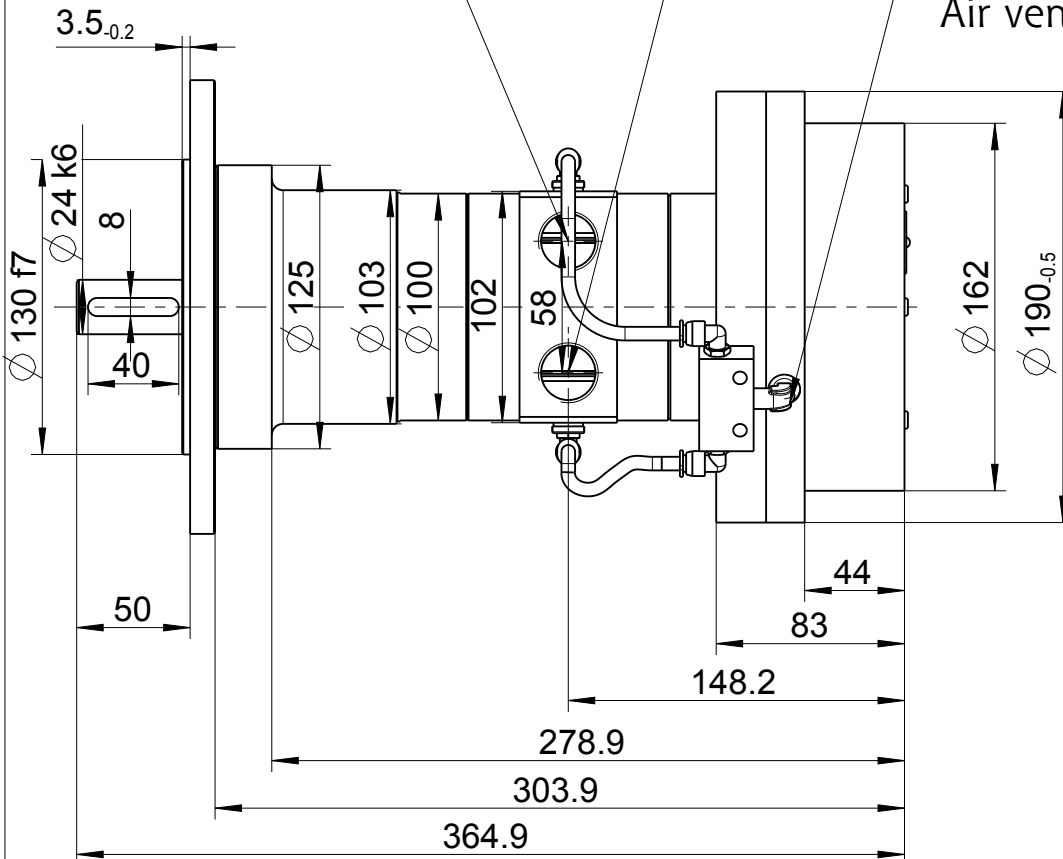

68X-002F11B*/IEC90

440750 MASSBLATT / DIMENSION SHEET

Zuluft G3/4 Rechtslauf
air inlet G3/4 clockwise rotation
G3/4 Abluft Linkslauf
G3/4 air outlet anticlockwise rotation

Zuluft G3/4 Linkslauf
air inlet G3/4 anticlockwise rotation
G3/4 Abluft Rechtslauf
G3/4 air outlet clockwise rotation

Belüftung Bremse
Air ventilation brake

Typ / type	DEPRAG	MASSBLATT / DIMENSION SHEET	Änderungsstand 1
68X-002F11B*/IEC90		440750	