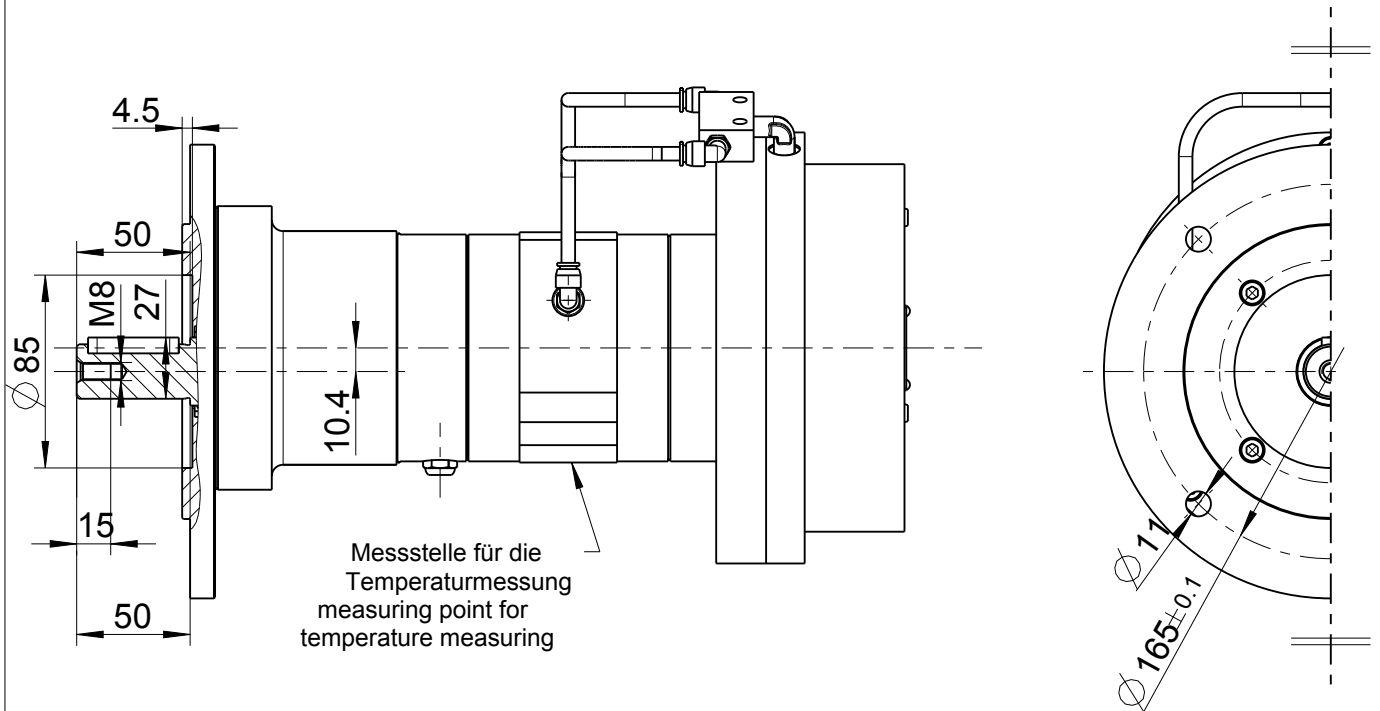

68X-002F11B*/IEC90

440750 MASSBLATT / DIMENSION SHEET

Zuluft G3/4 Rechtslauf
air inlet G3/4 clockwise rotation
G3/4 Abluft Linkslauf
G3/4 air outlet anticlockwise rotation

Zuluft G3/4 Linkslauf
air inlet G3/4 anticlockwise rotation
G3/4 Abluft Rechtslauf
G3/4 air outlet clockwise rotation

Belüftung Bremse
Air ventilation brake

Typ / type	DEPRAG	MASSBLATT / DIMENSION SHEET	Änderungsstand 1
68X-002F11B*/IEC90		440750	