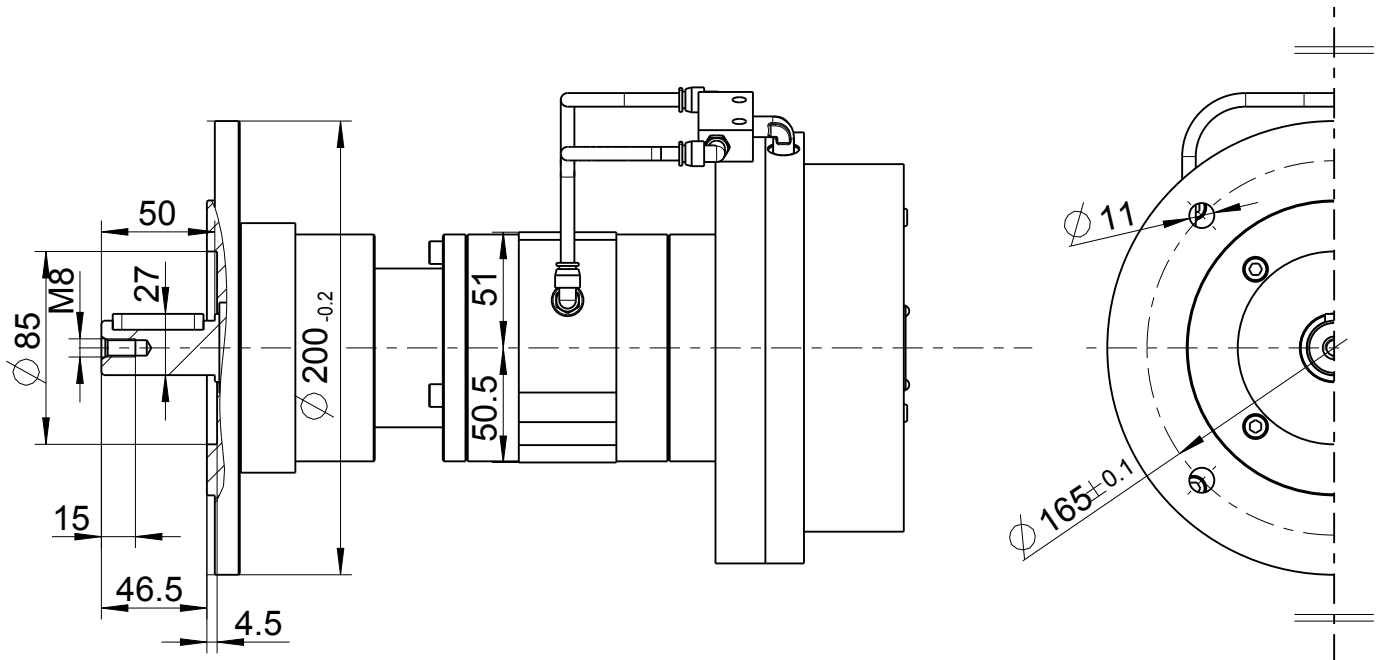

# 68-005F11B\*/IEC90

## 4407492 MASSBLATT / DIMENSION SHEET

Zuluft G3/4 Rechtslauf  
air inlet G3/4 clockwise rotation  
G3/4 Abluft Linkslauf  
G3/4 air outlet anticlockwise rotation

Zuluft G3/4 Linkslauf  
air inlet G3/4 anticlockwise rotation  
G3/4 Abluft Rechtslauf  
G3/4 air outlet clockwise rotation

Belüftung Bremse  
Air ventilation brake

Typ / type

68-005F11B\*/IEC90

**DEPRAG**

MASSBLATT / DIMENSION SHEET

4407492

Änderungsstand

1