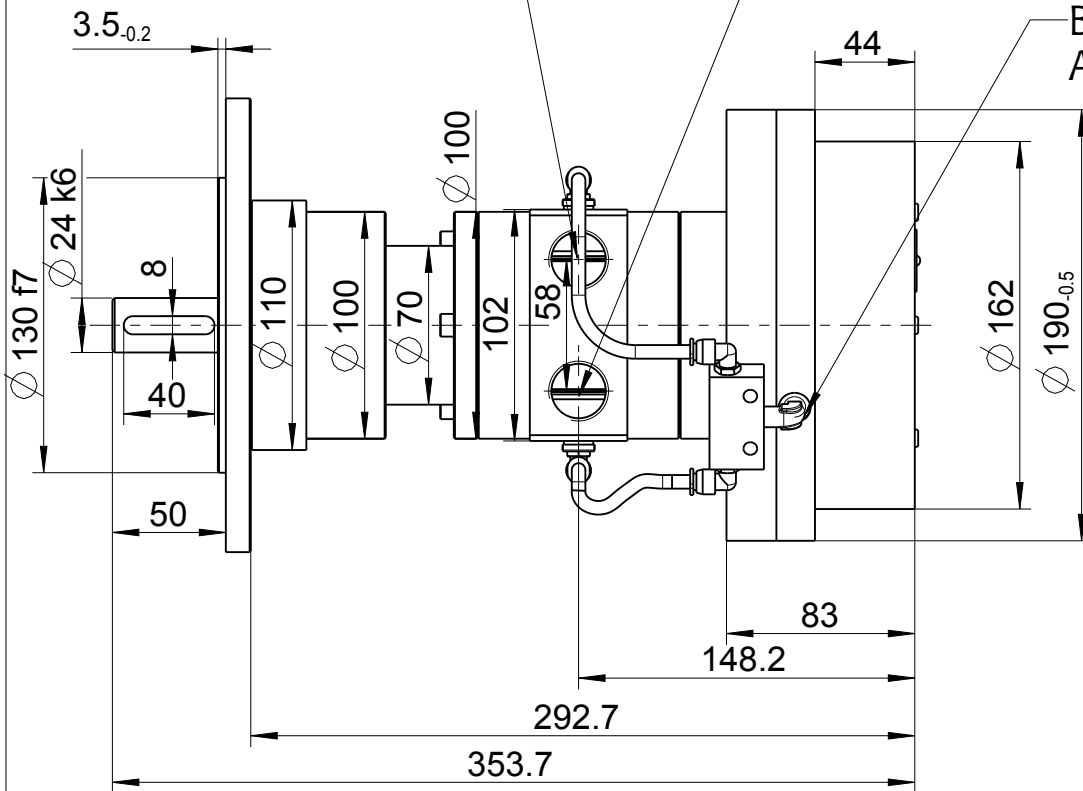

# 68-005F11B\*/IEC90

## 4407492 MASSBLATT / DIMENSION SHEET

Zuluft G3/4 Rechtslauf  
air inlet G3/4 clockwise rotation  
G3/4 Abluft Linkslauf  
G3/4 air outlet anticlockwise rotation

Zuluft G3/4 Linkslauf  
air inlet G3/4 anticlockwise rotation  
G3/4 Abluft Rechtslauf  
G3/4 air outlet clockwise rotation

Belüftung Bremse  
Air ventilation brake

Typ / type

68-005F11B\*/IEC90

**DEPRAG**

MASSBLATT / DIMENSION SHEET

4407492

Änderungsstand

1