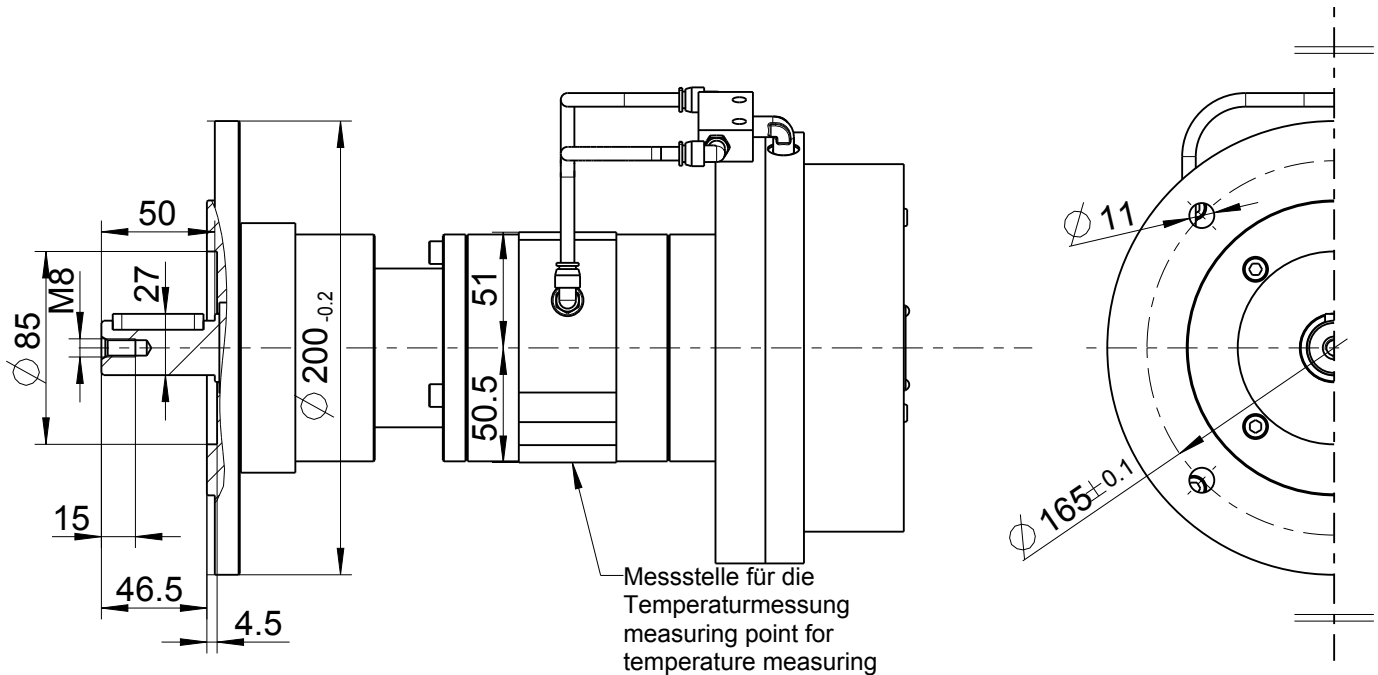

68X-005F11B*/IEC90

440749 MASSBLATT / DIMENSION SHEET

Zuluft G3/4 Rechtslauf
air inlet G3/4 clockwise rotation
G3/4 Abluft Linkslauf
G3/4 air outlet anticlockwise rotation

Zuluft G3/4 Linkslauf
air inlet G3/4 anticlockwise rotation
G3/4 Abluft Rechtslauf
G3/4 air outlet clockwise rotation

Belüftung Bremse
Air ventilation brake

Typ / type	DEPRAG	MASSBLATT / DIMENSION SHEET	Änderungsstand 1
68X-005F11B*/IEC90		440749	