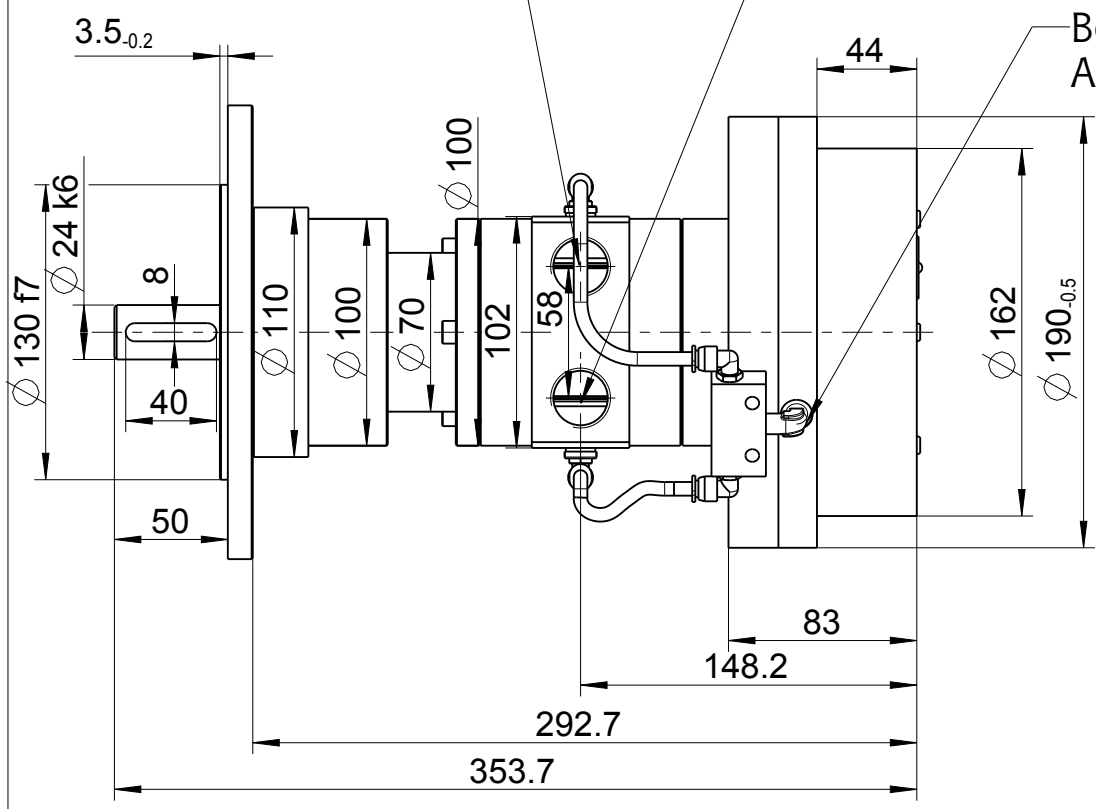

68X-005F11B*/IEC90

440749 MASSBLATT / DIMENSION SHEET

Zuluft G3/4 Rechtslauf
air inlet G3/4 clockwise rotation
G3/4 Abluft Linkslauf
G3/4 air outlet anticlockwise rotation

Zuluft G3/4 Linkslauf
air inlet G3/4 anticlockwise rotation
G3/4 Abluft Rechtslauf
G3/4 air outlet clockwise rotation

Belüftung Bremse
Air ventilation brake

Typ / type	DEPRAG	MASSBLATT / DIMENSION SHEET	Änderungsstand 1
68X-005F11B*/IEC90		440749	