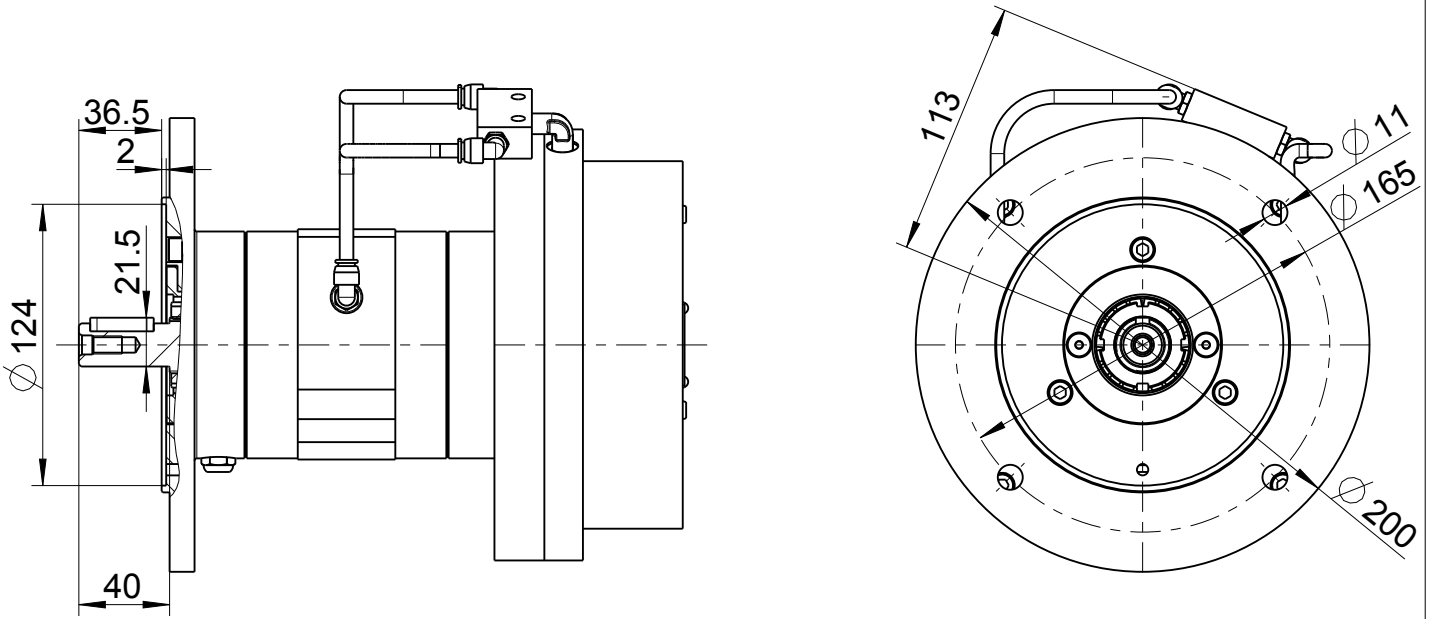

68-001F11B*/IEC80

4407462 MASSBLATT / DIMENSION SHEET

Zuluft G3/4 Rechtslauf
 air inlet G3/4 clockwise rotation
 G3/4 Abluft Linkslauf
 G3/4 air outlet anticlockwise rotation

Zuluft G3/4 Linkslauf
 air inlet G3/4 anticlockwise rotation
 G3/4 Abluft Rechtslauf
 G3/4 air outlet clockwise rotation

Typ / type	DEPRAG	MASSBLATT / DIMENSION SHEET	Änderungsstand 1
68-001F11B*/IEC80		4407462	