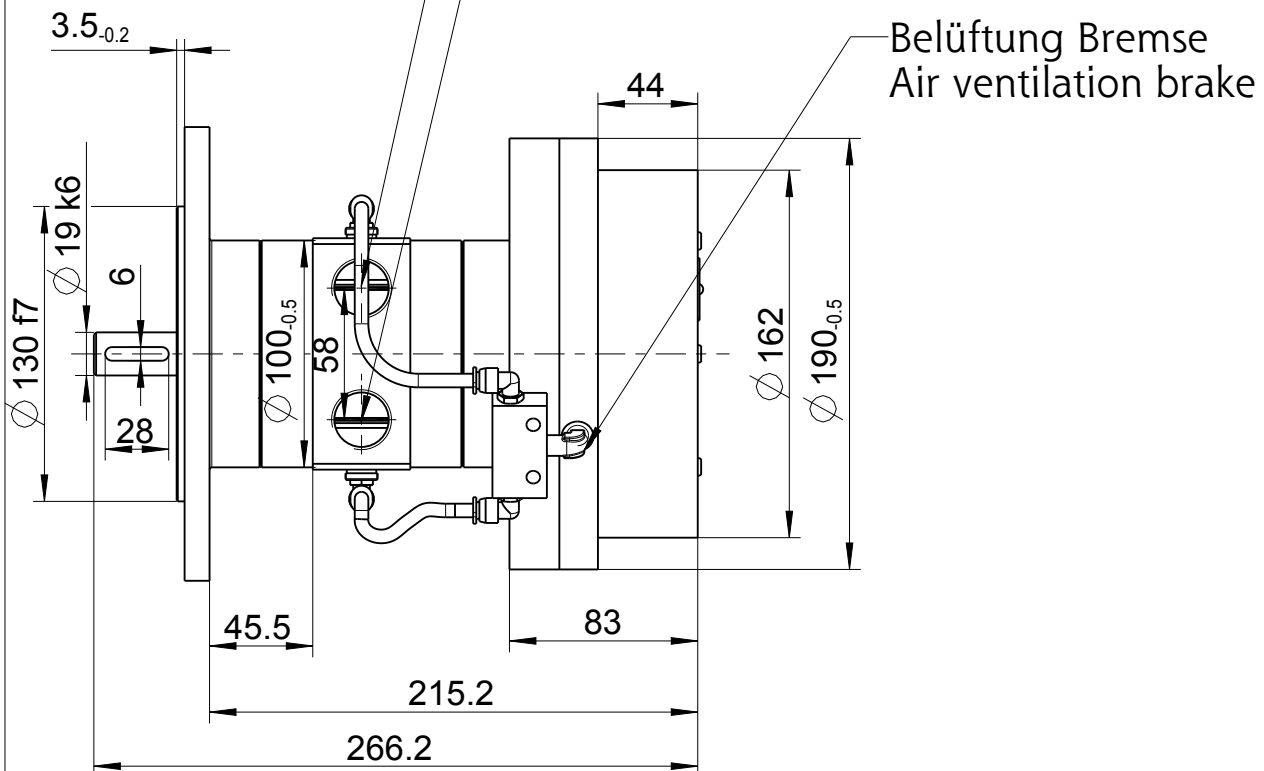

68-001F11B*/IEC80

4407462 MASSBLATT / DIMENSION SHEET

Zuluft G3/4 Rechtslauf
 air inlet G3/4 clockwise rotation
 G3/4 Abluft Linkslauf
 G3/4 air outlet anticlockwise rotation

Zuluft G3/4 Linkslauf
 air inlet G3/4 anticlockwise rotation
 G3/4 Abluft Rechtslauf
 G3/4 air outlet clockwise rotation

Typ / type	DEPRAG	MASSBLATT / DIMENSION SHEET	Änderungsstand 1
68-001F11B*/IEC80		4407462	