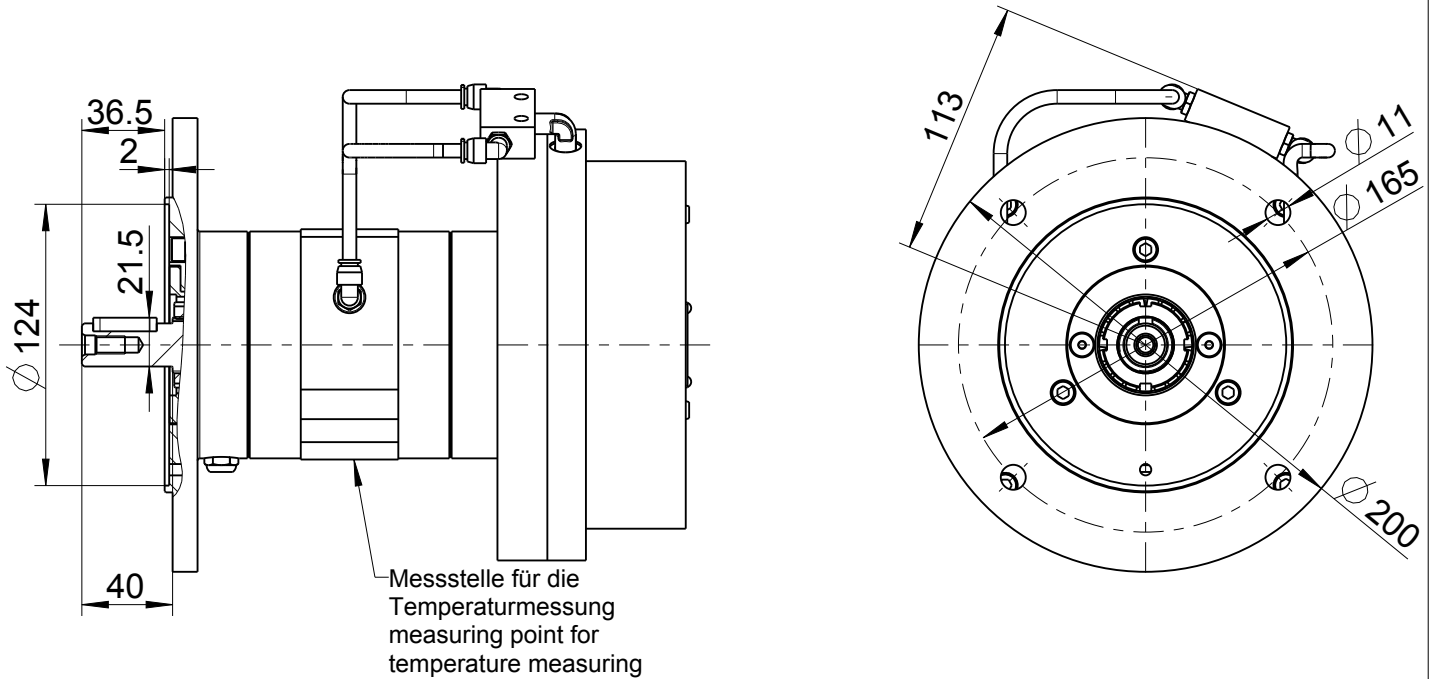

68X-001F11B*/IEC80

440746 MASSBLATT / DIMENSION SHEET

Zuluft G3/4 Rechtslauf
air inlet G3/4 clockwise rotation
G3/4 Abluft Linkslauf
G3/4 air outlet anticlockwise rotation

Zuluft G3/4 Linkslauf
air inlet G3/4 anticlockwise rotation
G3/4 Abluft Rechtslauf
G3/4 air outlet clockwise rotation

Typ / type	DEPRAG	MASSBLATT / DIMENSION SHEET	
68X-001F11B*/IEC80		440746	Änderungsstand 1