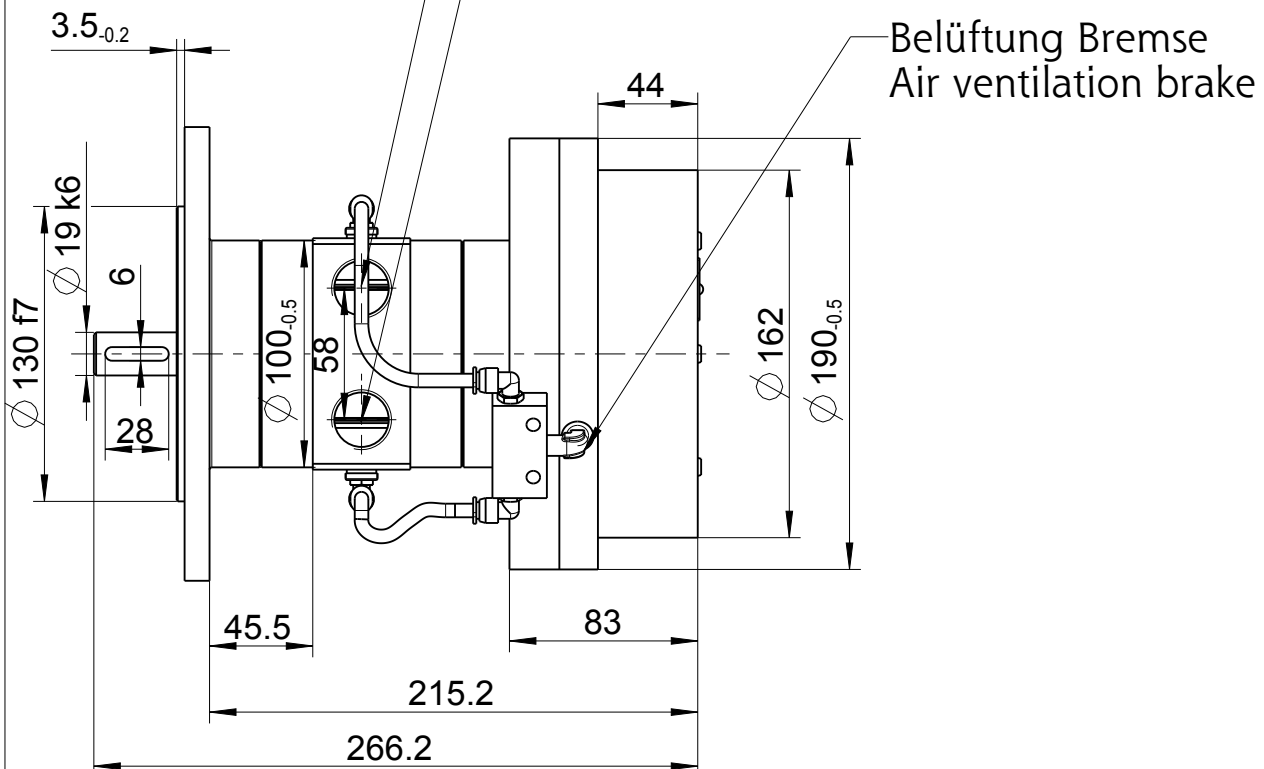

68X-001F11B*/IEC80

440746 MASSBLATT / DIMENSION SHEET

Zuluft G3/4 Rechtslauf
air inlet G3/4 clockwise rotation
G3/4 Abluft Linkslauf
G3/4 air outlet anticlockwise rotation

Zuluft G3/4 Linkslauf
air inlet G3/4 anticlockwise rotation
G3/4 Abluft Rechtslauf
G3/4 air outlet clockwise rotation

Typ / type	DEPRAG	MASSBLATT / DIMENSION SHEET	
68X-001F11B*/IEC80		440746	Änderungsstand 1