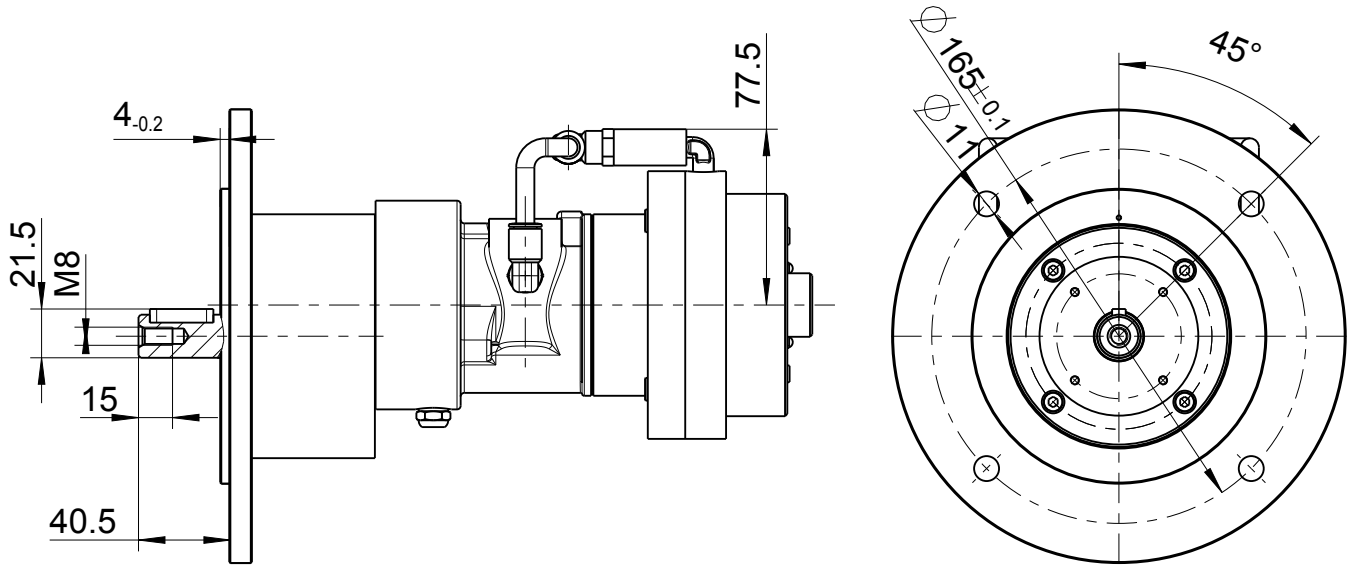

68-003F09B*/IEC80

4407452 MASSBLATT / DIMENSION SHEET

Typ / type	DEPRAG	MASSBLATT / DIMENSION SHEET
68-003F09B*/IEC80		4407452
		Änderungsstand 1