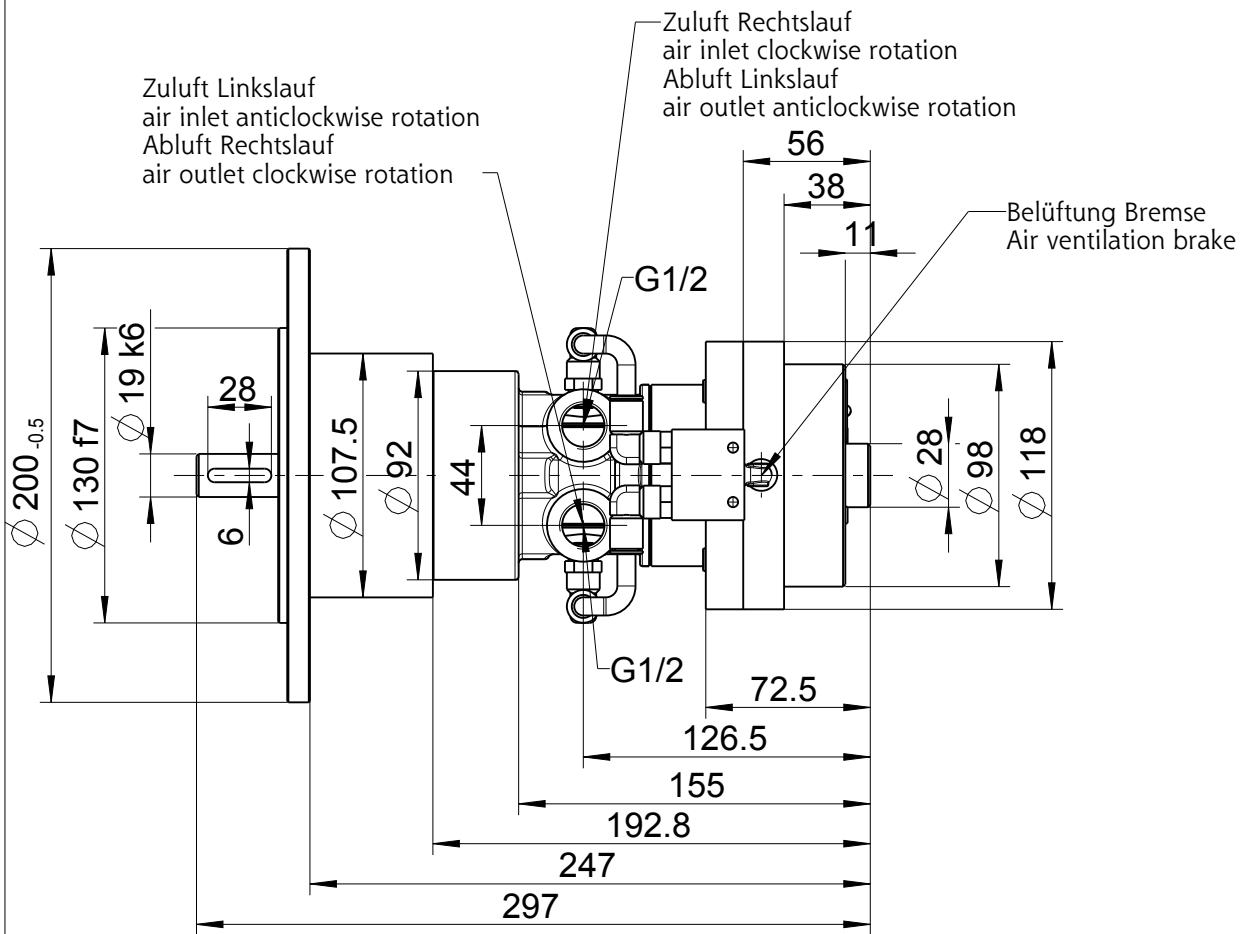

68-003F09B*/IEC80

4407452 MASSBLATT / DIMENSION SHEET

Typ / type	DEPRAG	MASSBLATT / DIMENSION SHEET
68-003F09B*/IEC80		4407452
		Änderungsstand 1