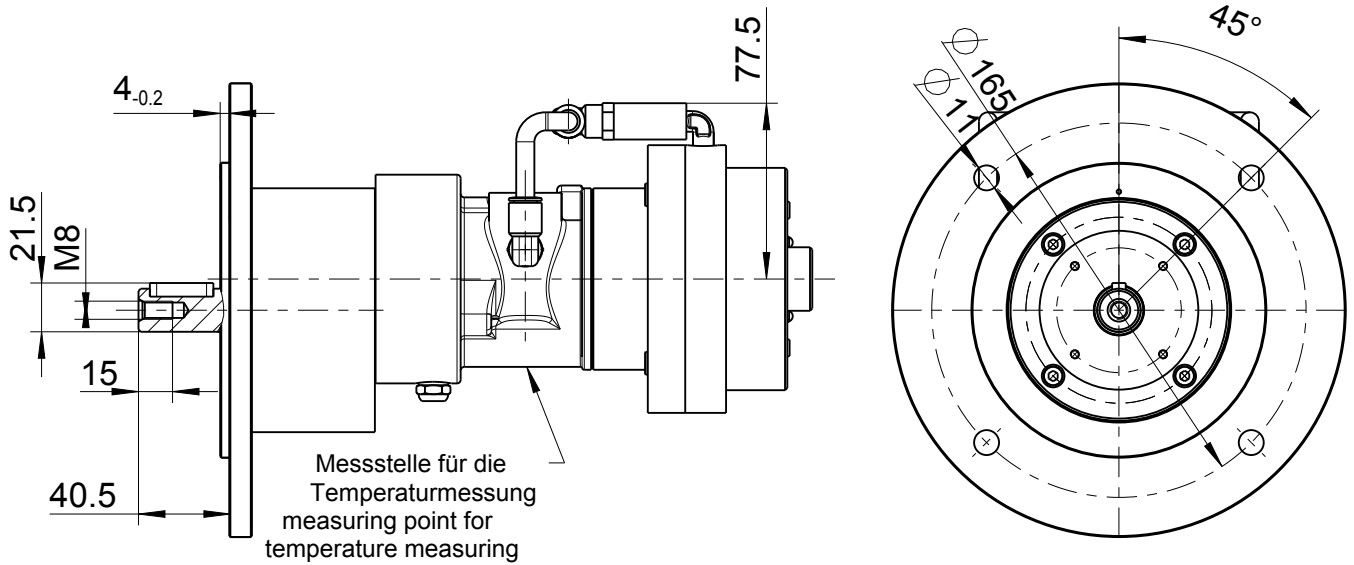

68X-003F09B*/IEC80

440745 MASSBLATT / DIMENSION SHEET

Zuluft Linkslauf
air inlet anticlockwise rotation
Abluft Rechtslauf
air outlet clockwise rotation

Zuluft Rechtslauf
air inlet clockwise rotation
Abluft Linkslauf
air outlet anticlockwise rotation

Typ / type	DEPRAG	MASSBLATT / DIMENSION SHEET	Änderungsstand 1
68X-003F09B*/IEC80		440745	