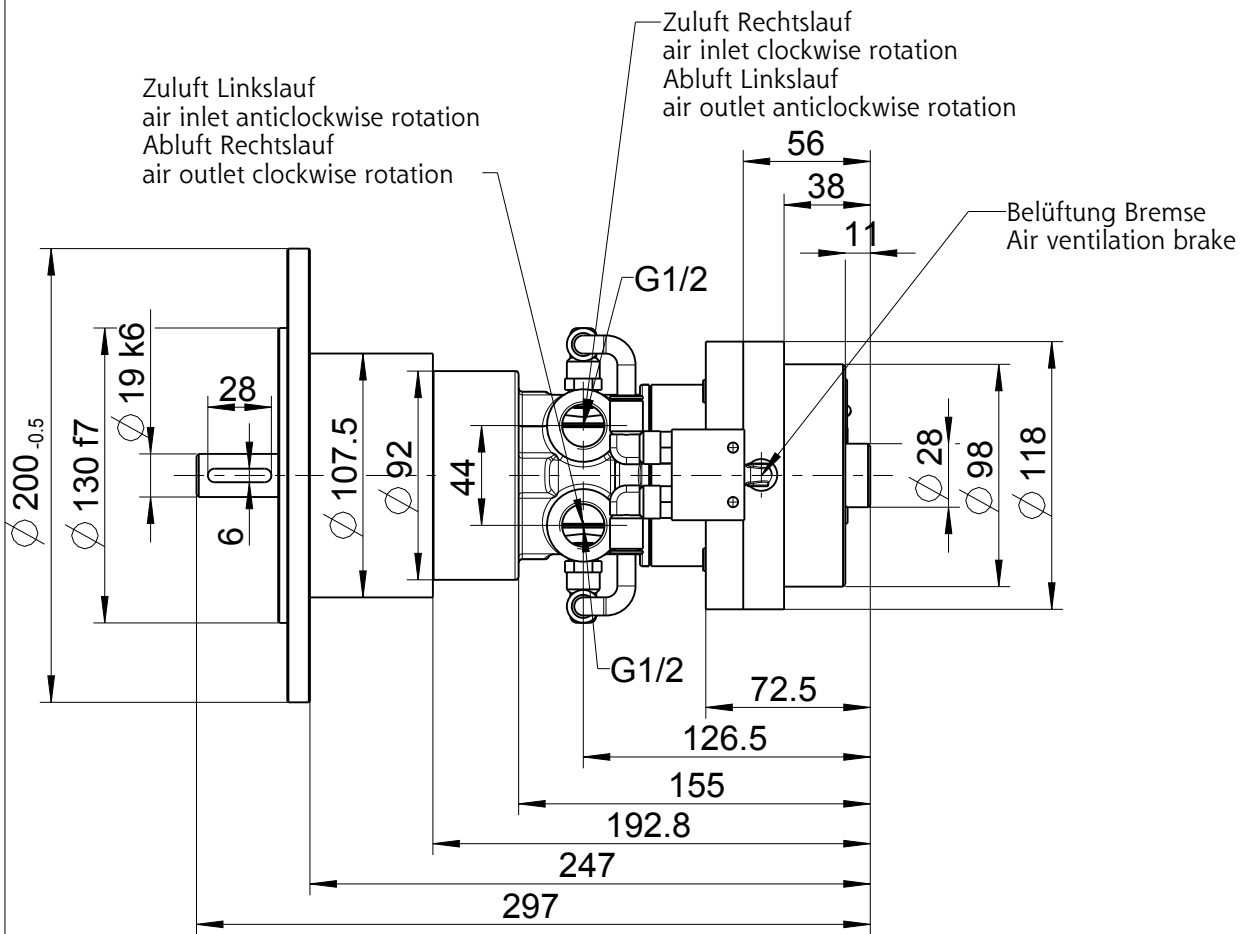

68X-003F09B*/IEC80

440745 MASSBLATT / DIMENSION SHEET

Zuluft Linkslauf
air inlet anticlockwise rotation
Abluft Rechtslauf
air outlet clockwise rotation

Zuluft Rechtslauf
air inlet clockwise rotation
Abluft Linkslauf
air outlet anticlockwise rotation

Typ / type	DEPRAG	MASSBLATT / DIMENSION SHEET	Änderungsstand 1
68X-003F09B*/IEC80		440745	