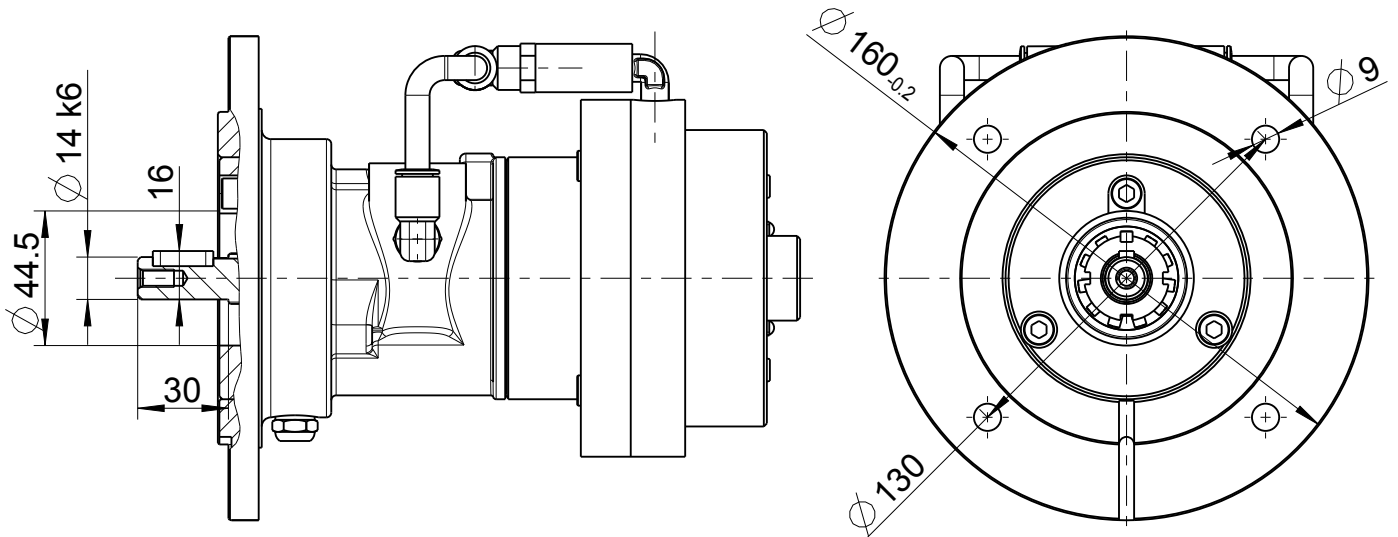

# 68-001F09B\*/IEC71 4407442 MASSBLATT / DIMENSION SHEET

Typ / type	<b>DEPRAG</b>	MASSBLATT / DIMENSION SHEET	Änderungsstand 1
68-001F09B*/IEC71		4407442	