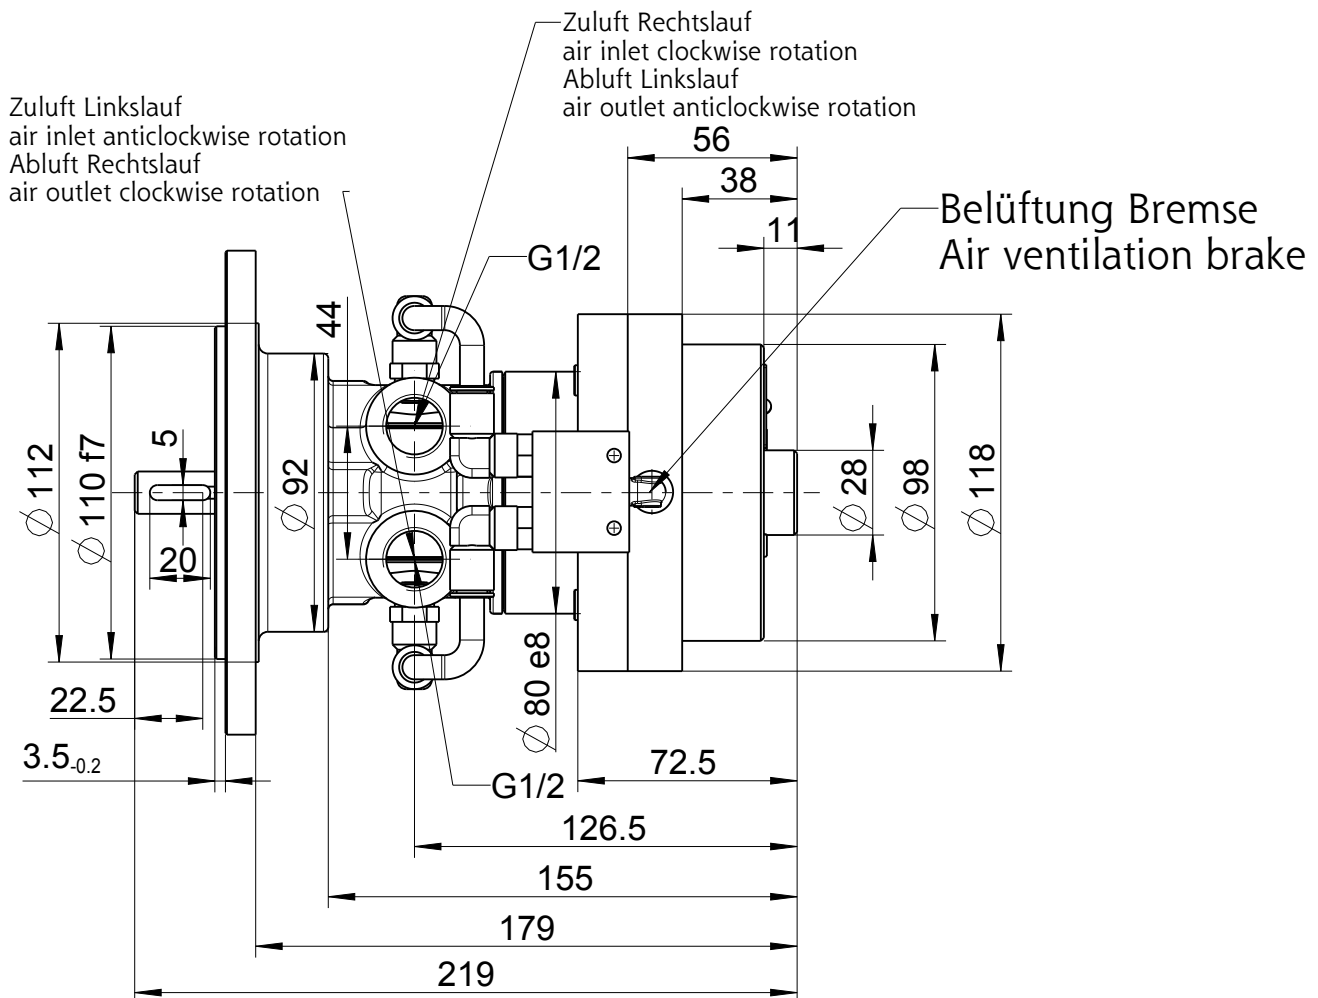

# 68-001F09B\*/IEC71 4407442 MASSBLATT / DIMENSION SHEET

Typ / type	<b>DEPRAG</b>	MASSBLATT / DIMENSION SHEET	Änderungsstand 1
68-001F09B*/IEC71		4407442	