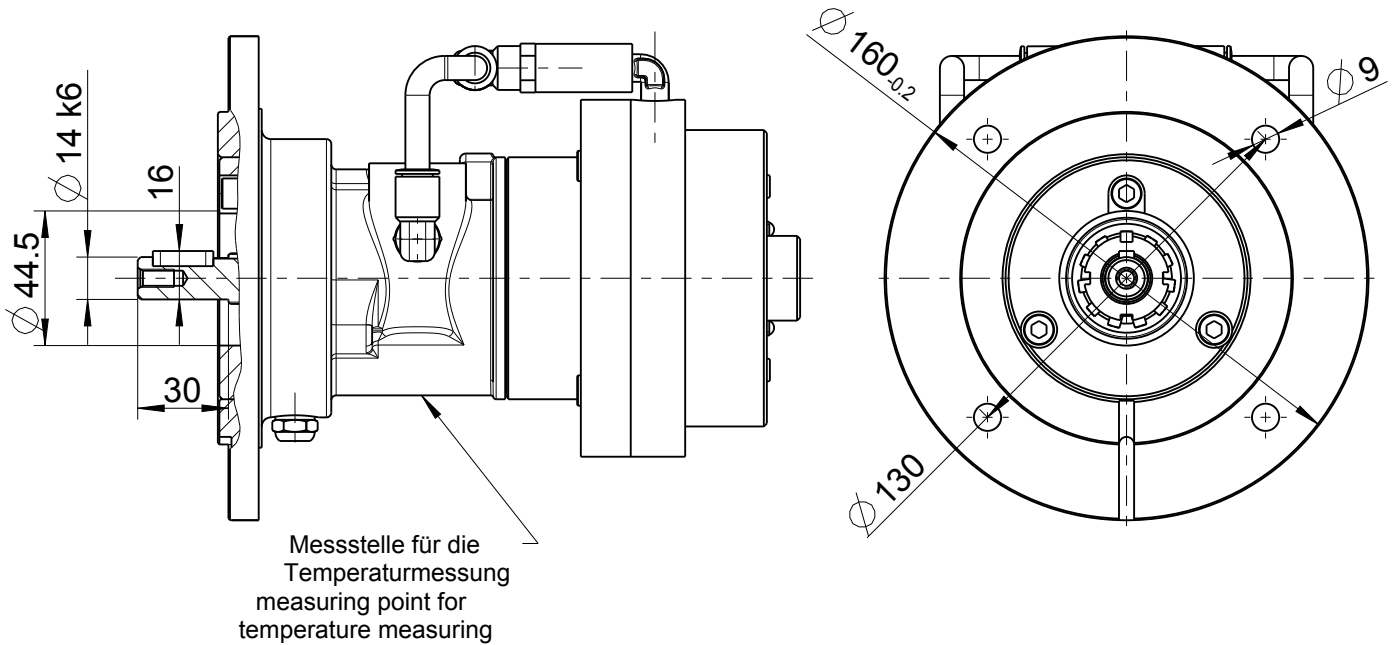

68X-001F09B*/IEC71

440744 MASSBLATT / DIMENSION SHEET

Typ / type	DEPRAG	MASSBLATT / DIMENSION SHEET	Änderungsstand 1
68X-001F09B*/IEC71		440744	