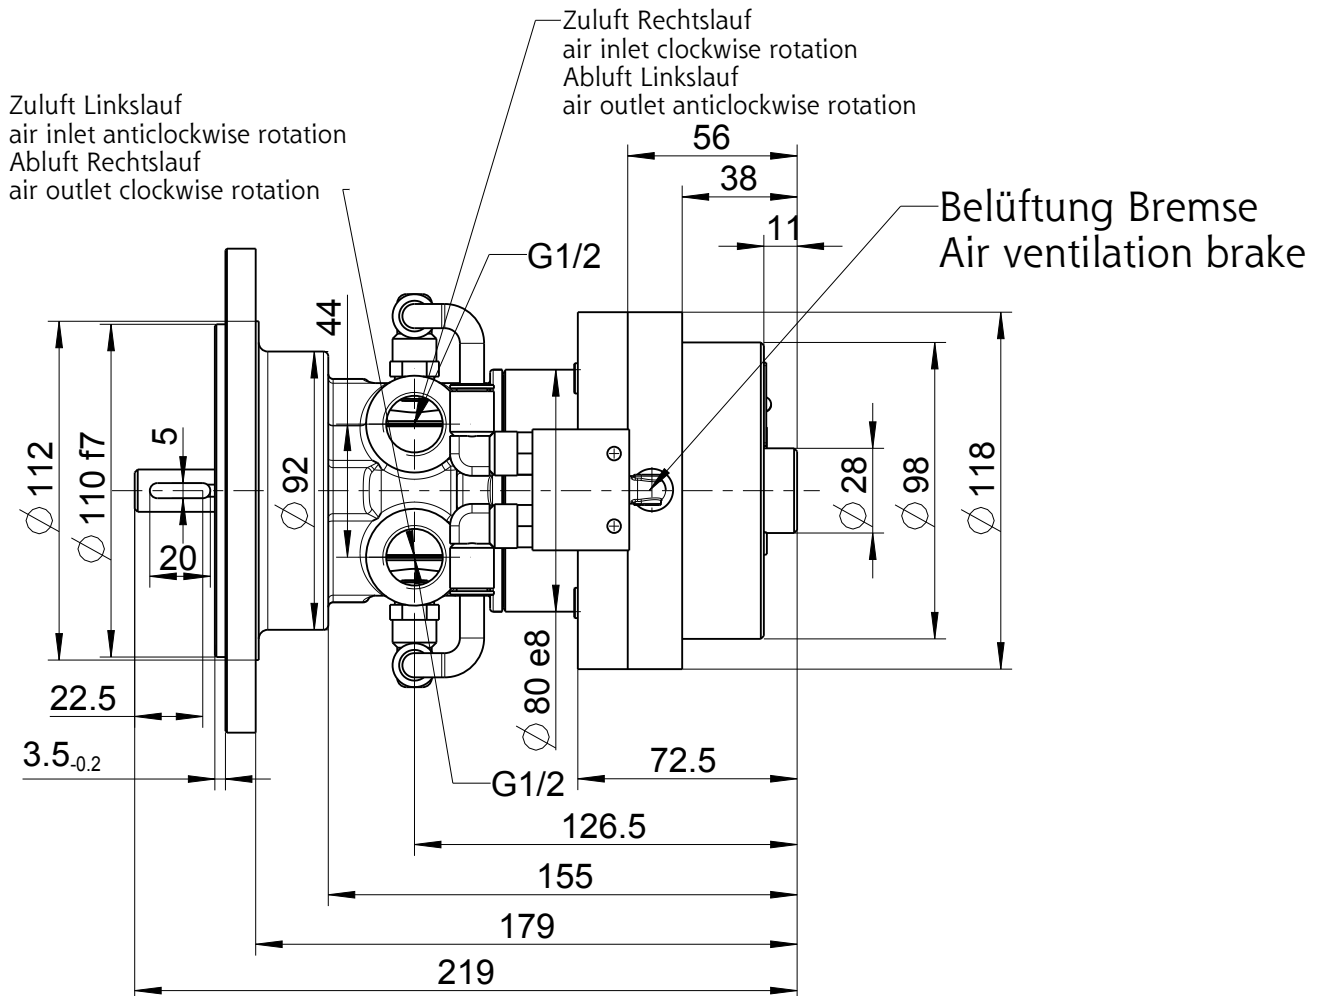

68X-001F09B*/IEC71

440744 MASSBLATT / DIMENSION SHEET

Typ / type	DEPRAG	MASSBLATT / DIMENSION SHEET	Änderungsstand 1
68X-001F09B*/IEC71		440744	