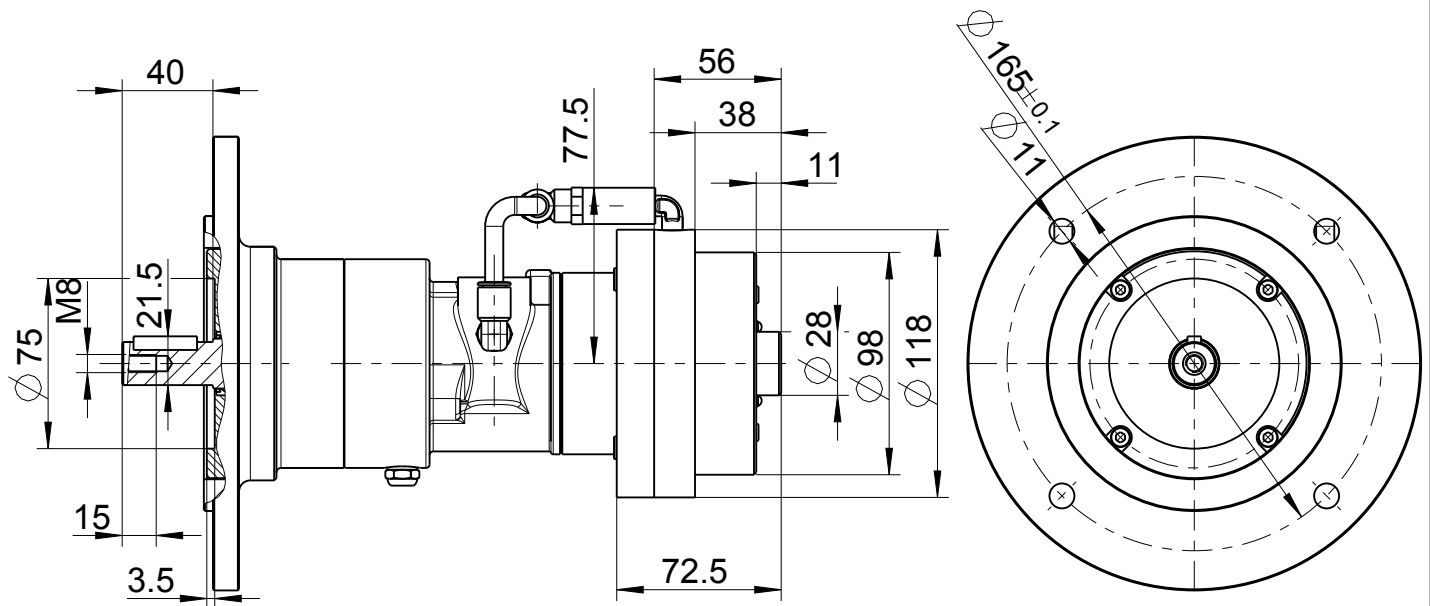

68-007F09B*/IEC80

4407432 MASSBLATT / DIMENSION SHEET

Zuluft Linkslauf
 air inlet anticlockwise rotation
 Abluft Rechtslauf
 air outlet clockwise rotation

Zuluft Rechtslauf
 air inlet clockwise rotation
 Abluft Linkslauf
 air outlet anticlockwise rotation

Typ / type	DEPRAG	MASSBLATT / DIMENSION SHEET	
68-007F09B*/IEC80		4407432	Änderungsstand 1