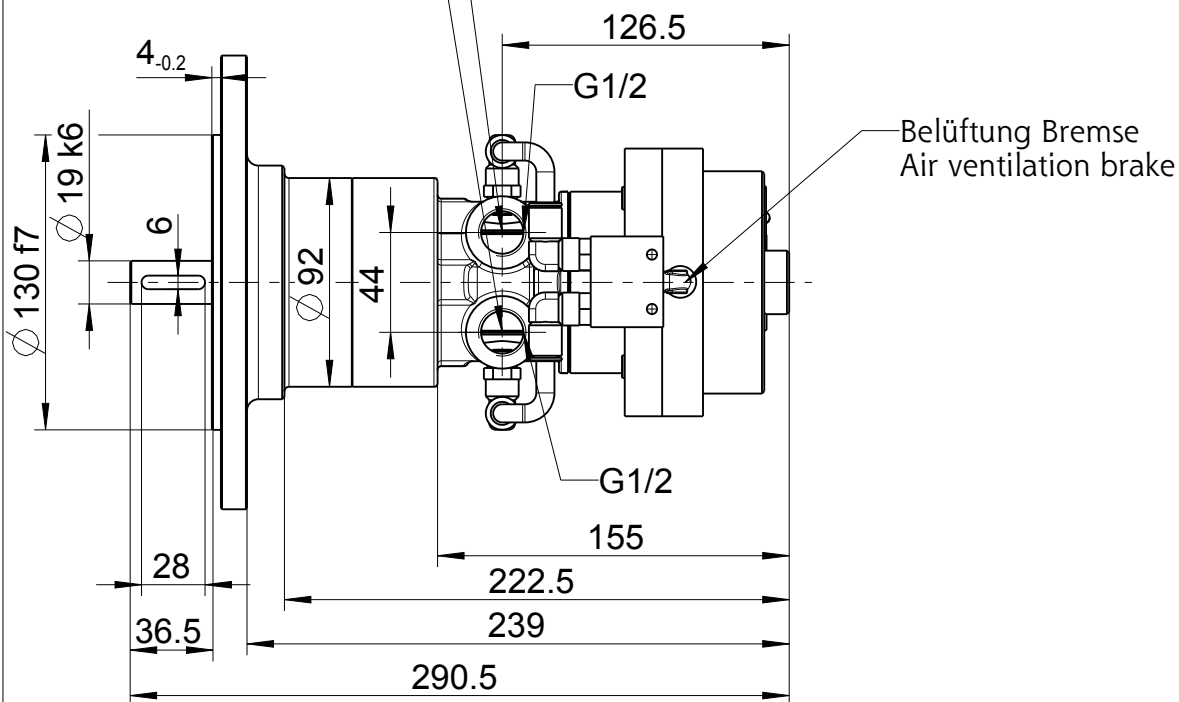

68-007F09B*/IEC80

4407432 MASSBLATT / DIMENSION SHEET

Zuluft Linkslauf
 air inlet anticlockwise rotation
 Abluft Rechtslauf
 air outlet clockwise rotation

Zuluft Rechtslauf
 air inlet clockwise rotation
 Abluft Linkslauf
 air outlet anticlockwise rotation

Typ / type	DEPRAG	MASSBLATT / DIMENSION SHEET	
68-007F09B*/IEC80		4407432	Änderungsstand 1