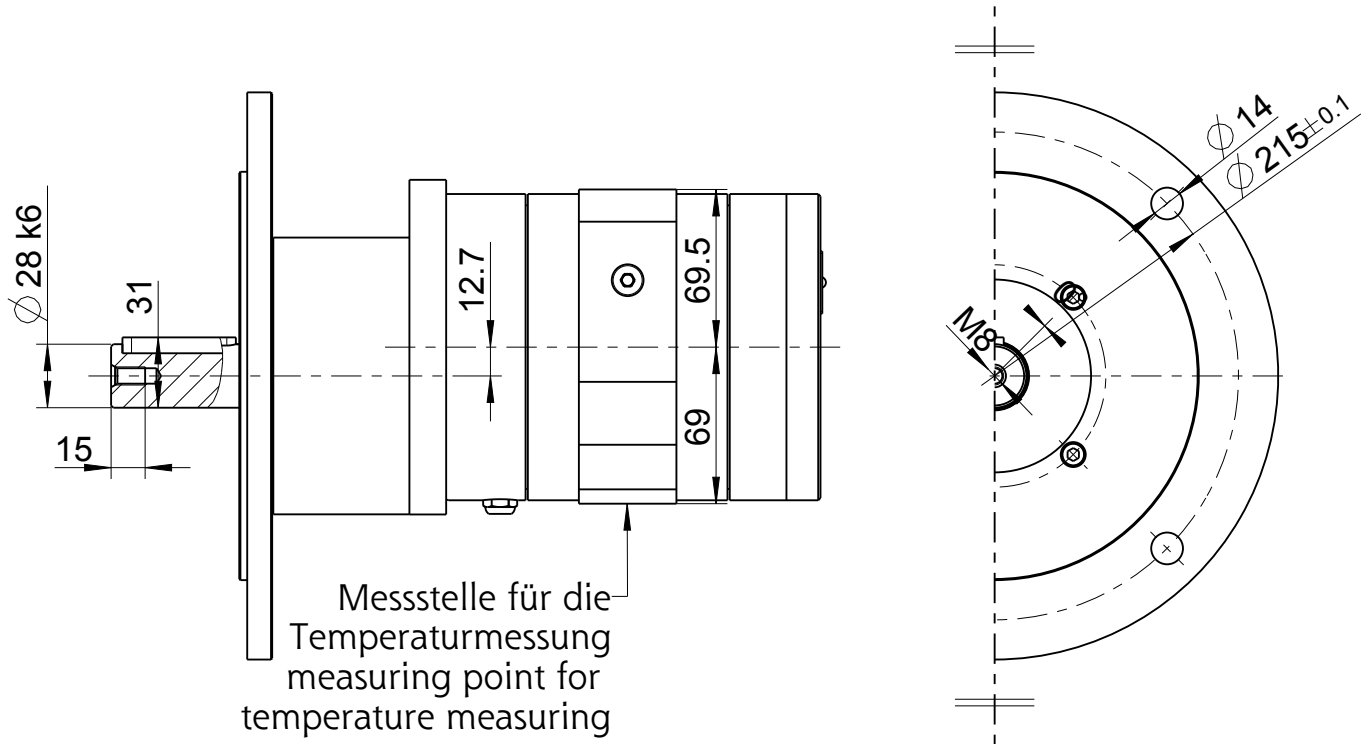

68X-002F13/15*/IEC100

440701 MASSBLATT / DIMENSION SHEET

Typ / type	DEPRAG	MASSBLATT / DIMENSION SHEET	Änderungsstand 1
68X-002F13/15*/IEC100		440701	