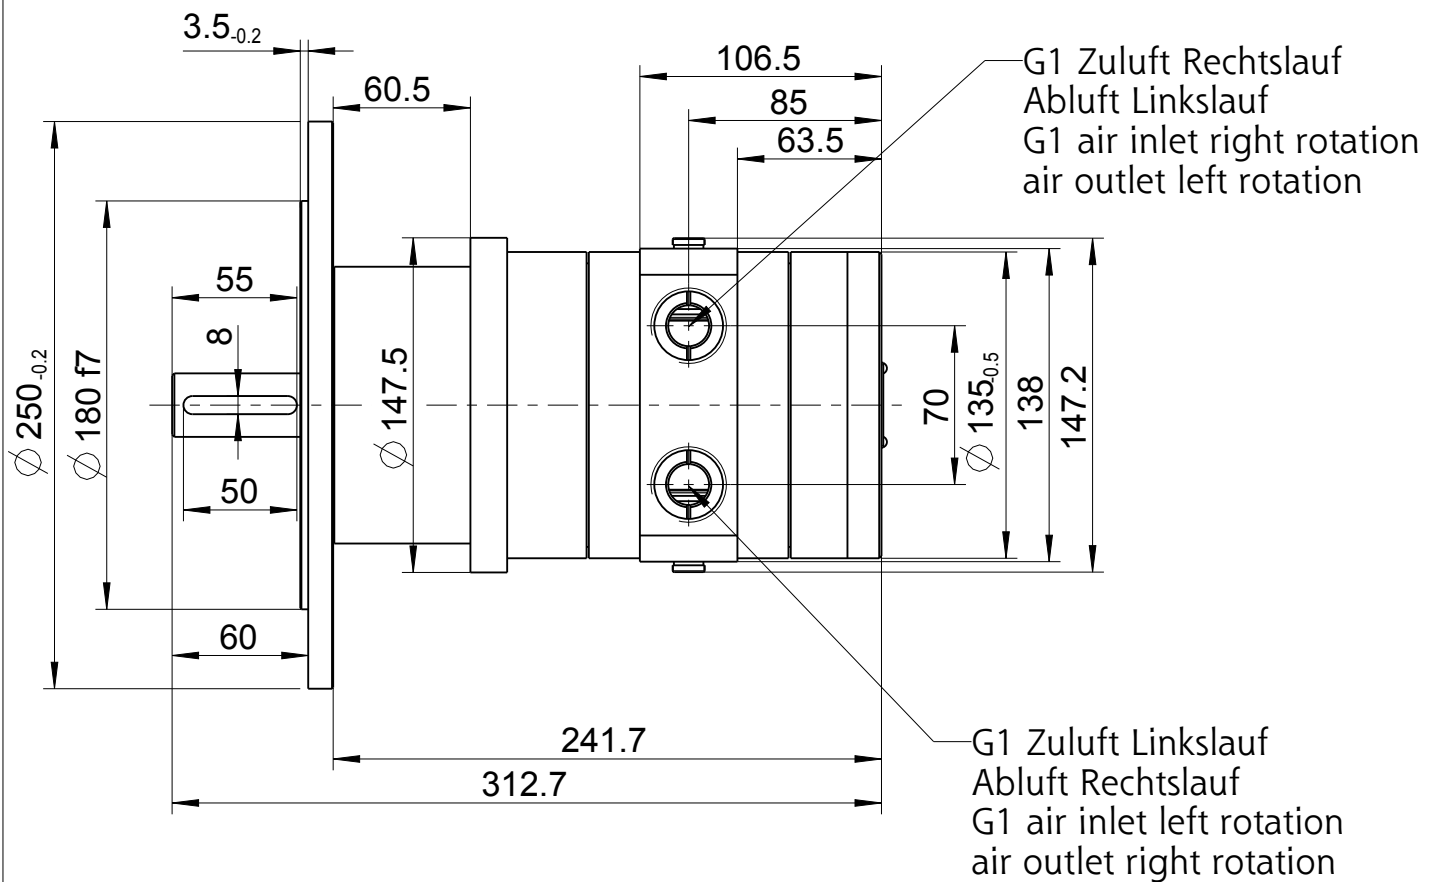

68X-002F13/15*/IEC100

440701 MASSBLATT / DIMENSION SHEET

Typ / type	DEPRAG	MASSBLATT / DIMENSION SHEET	Änderungsstand 1
68X-002F13/15*/IEC100		440701	