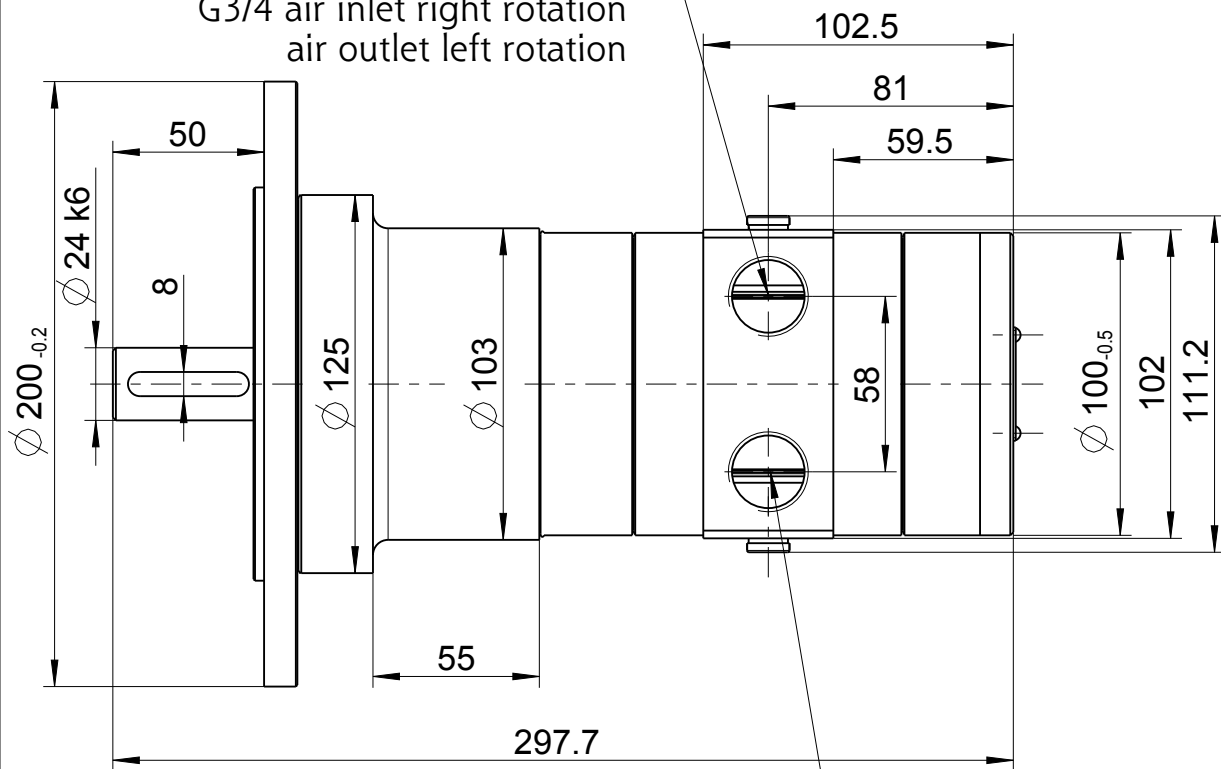

G3/4 Zuluft Rechtslauf
Abluft Linkslauf
G3/4 air inlet right rotation
air outlet left rotation

Typ / type
68X-002F11 */IEC90

DEPRAG

MASSBLATT / DIMENSION SHEET

440693

Änderungsstand

1