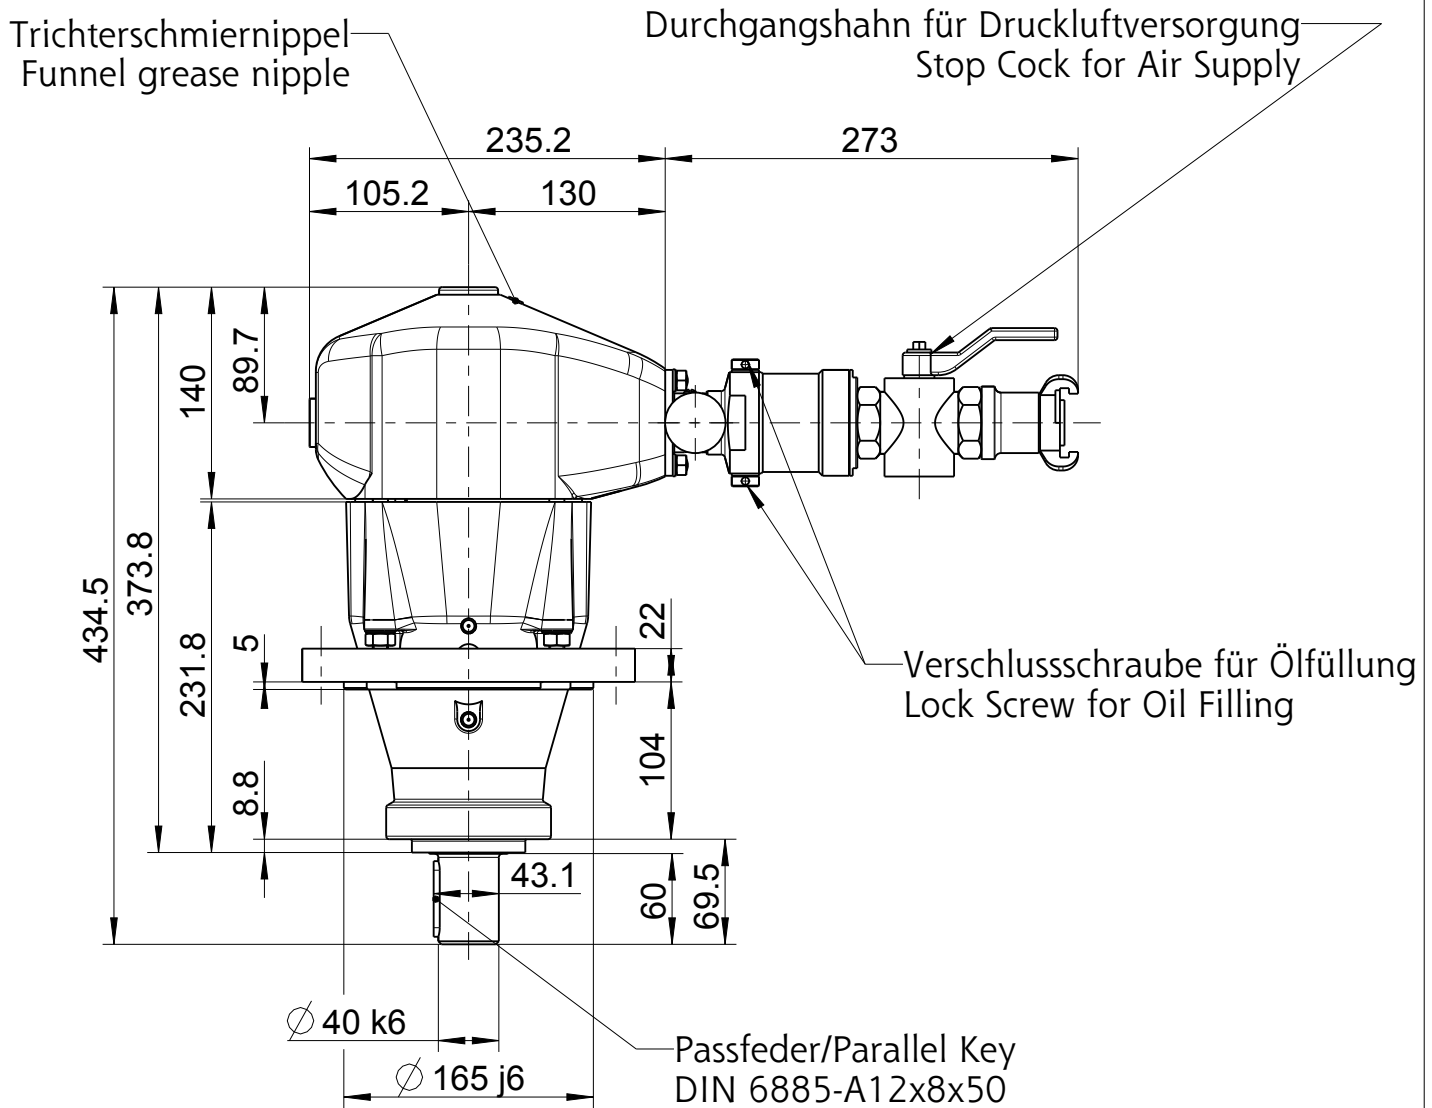

FM50LLUB

440645 MASSBLATT / DIMENSION SHEET

Typ / type FM50LLUB	DEPRAG	MASSBLATT / DIMENSION SHEET 440645	Änderungsstand 1
------------------------	---------------	---------------------------------------	---------------------