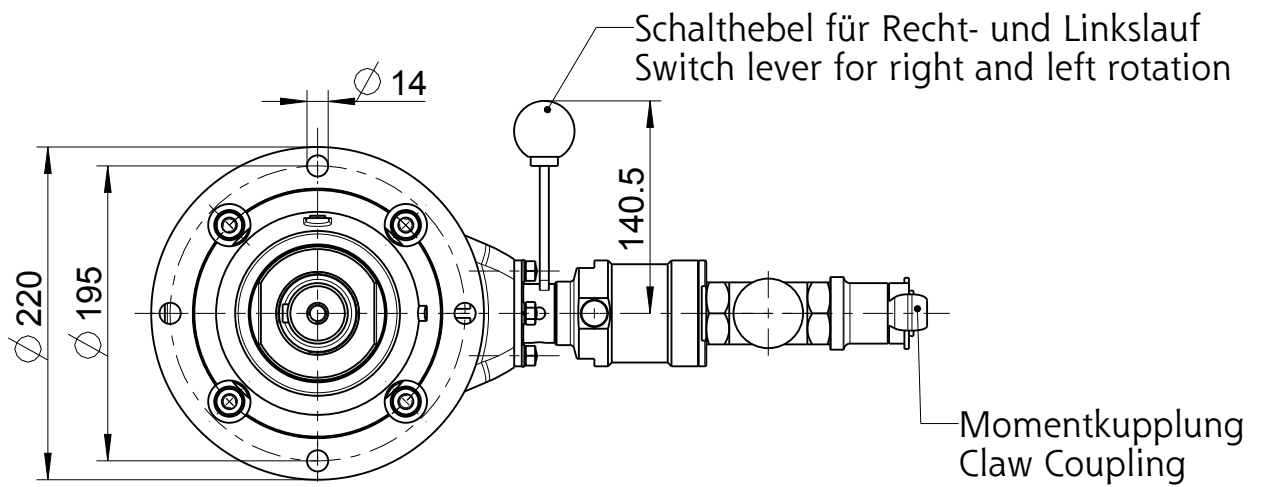

FM50LLUB

440645 MASSBLATT / DIMENSION SHEET

Typ / type FM50LLUB	DEPRAG	MASSBLATT / DIMENSION SHEET 440645	Änderungsstand 1
------------------------	---------------	---------------------------------------	---------------------