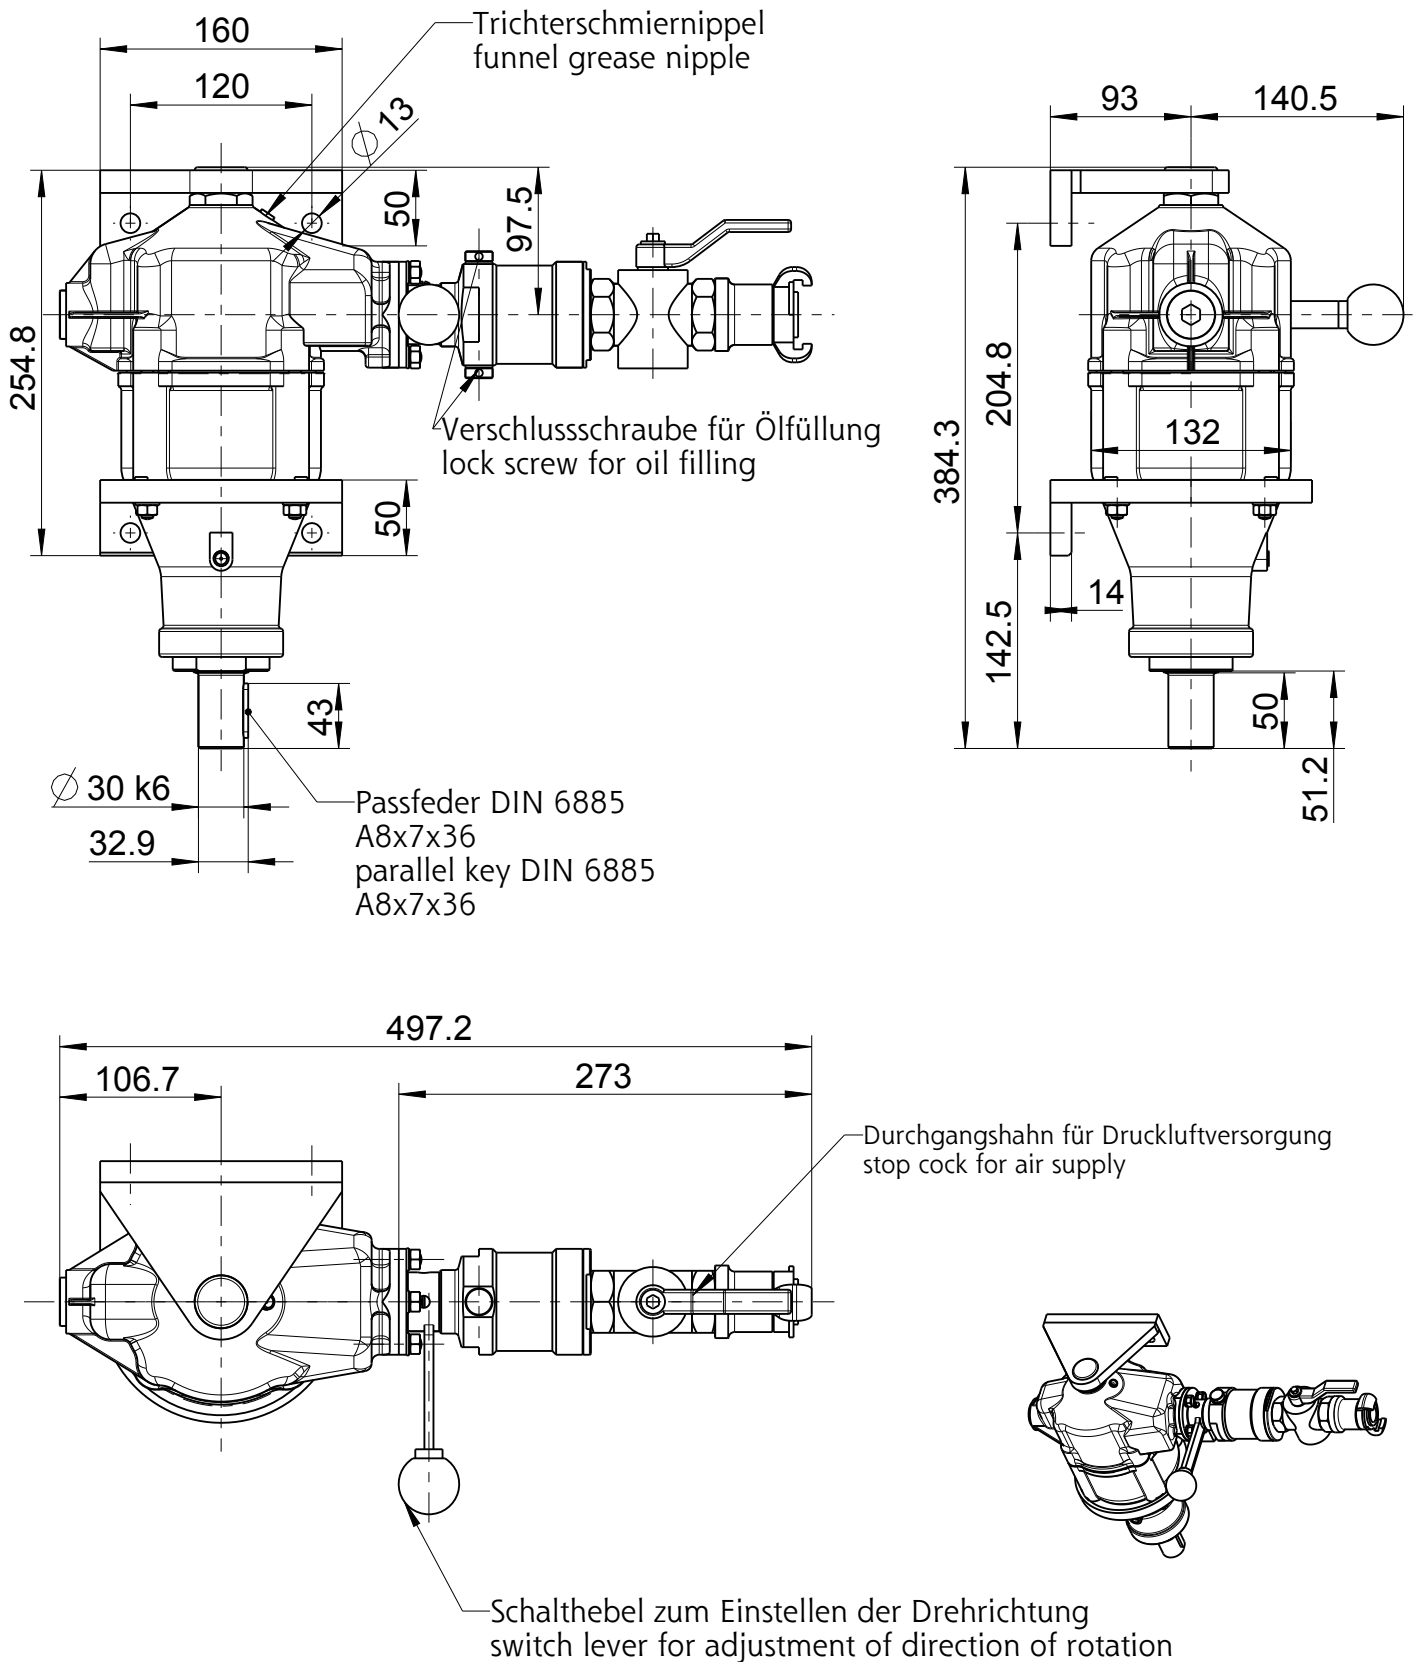

# KM32LLUA/B

## 440554 MASSBLATT / DIMENSION SHEET

Typ / type KM32LLUA/B	<b>DEPRAG</b>	MASSBLATT / DIMENSION SHEET 440554	Änderungsstand 1
--------------------------	---------------	---------------------------------------	---------------------