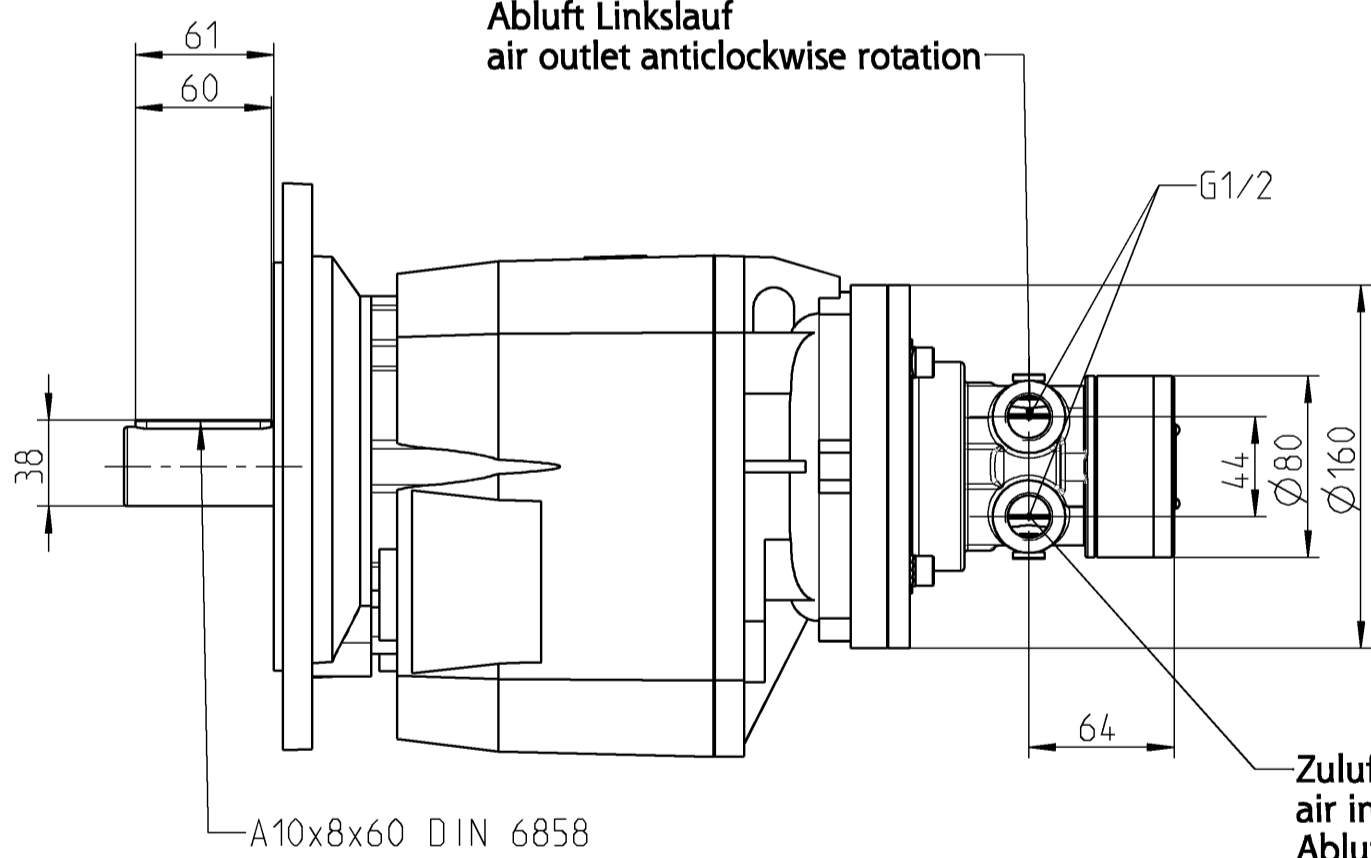

Zuluft Rechtslauf
 air inlet clockwise rotation
 Abluft Linkslauf
 air outlet anticlockwise rotation

Zuluft Linkslauf
 air inlet anticlockwise rotation
 Abluft Rechtslauf
 air outlet clockwise rotation

Typ / type	DEPRAG	MAßBLATT / DIMENSION SHEET	
68-S064F-0B5-09		440487	Änderungsstand 1