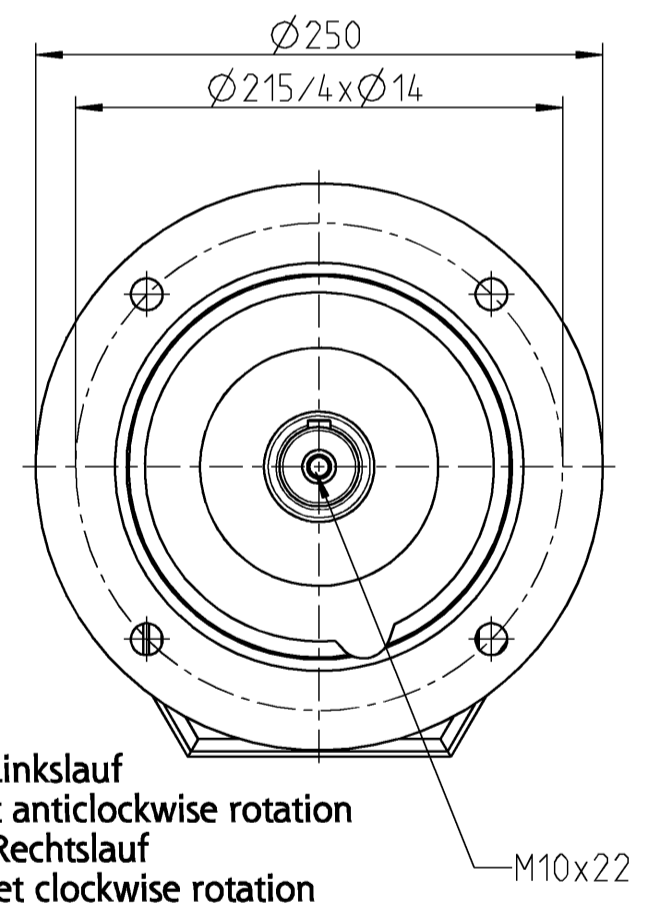

Zuluft Rechtslauf
 air inlet clockwise rotation
 Abluft Linkslauf
 air outlet anticlockwise rotation

Zuluft Linkslauf
 air inlet anticlockwise rotation
 Abluft Rechtslauf
 air outlet clockwise rotation

Typ / type	DEPRAG	MAßBLATT / DIMENSION SHEET	
68-S064F-0B5-09		440487	Änderungsstand 1