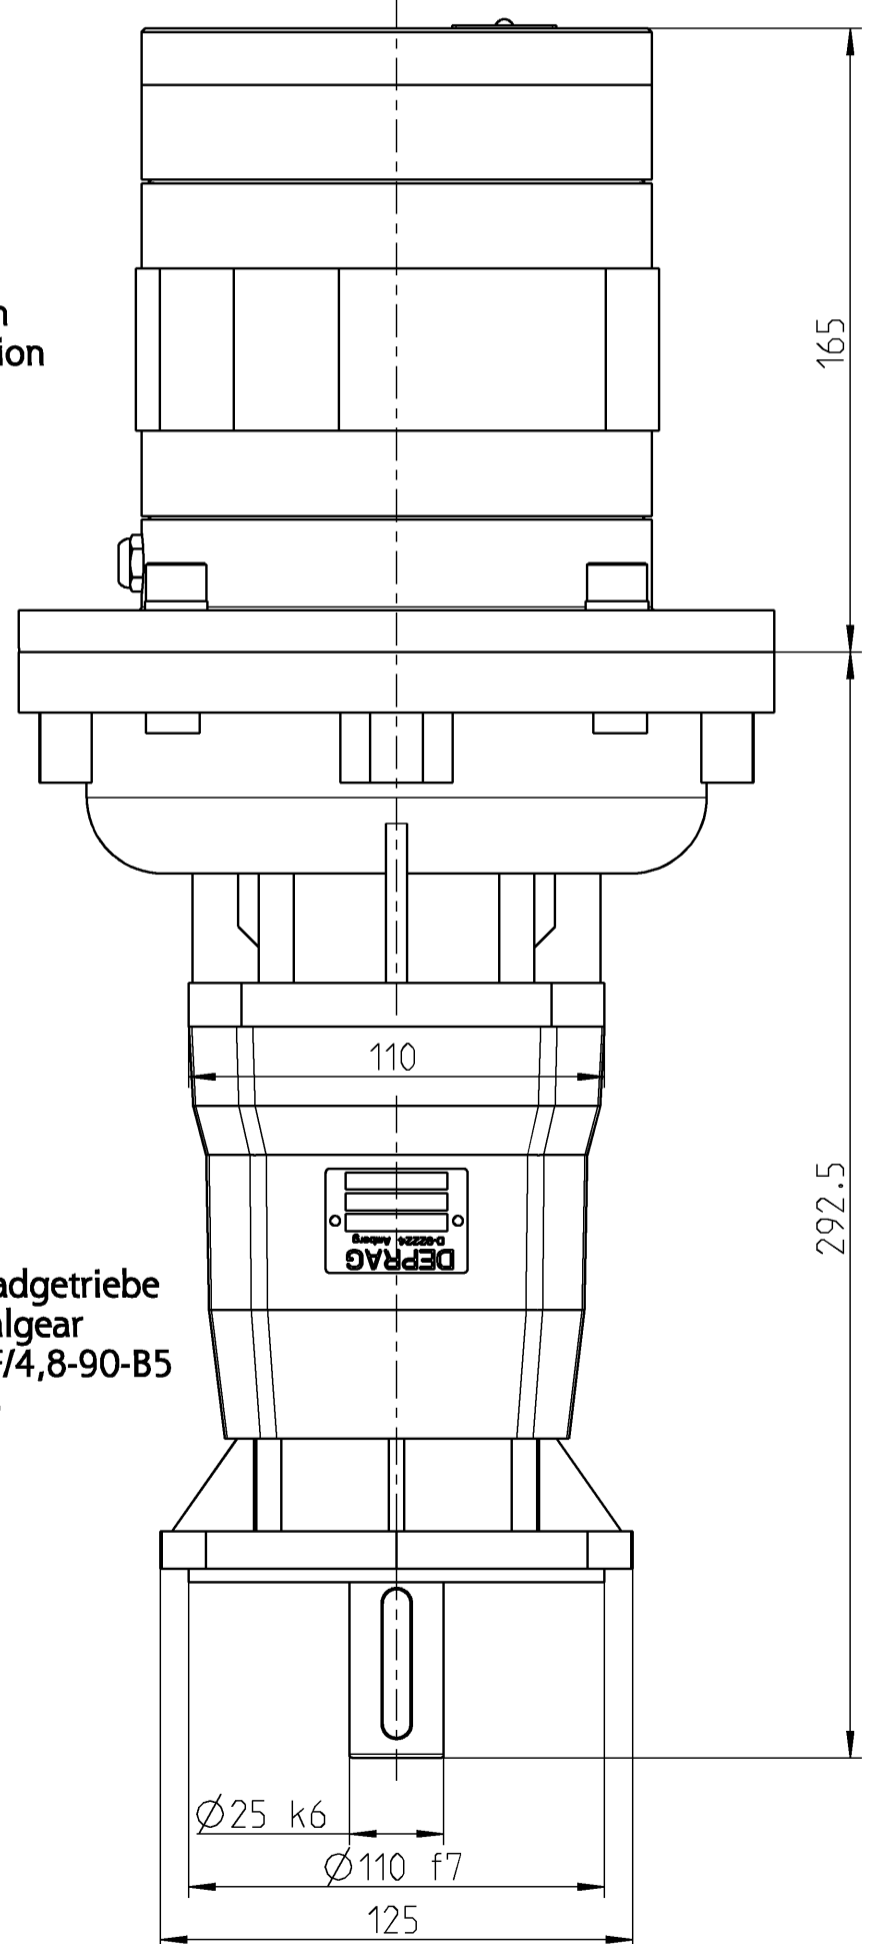

Zuluft Rechtslauf  
Abluft Linkslauf

Air supply right rotation  
Exhaust air left rotation

Motor  
air motor  
68-0013

Zuluft Linkslauf  
Abluft Rechtslauf

Air supply left rotation  
Exhaust air right rotation

Stirnradgetriebe  
Helicalgear  
S212F/4,8-90-B5  
i=4,8

Typ / type

68-S005F-0B5-13

**DEPRAG**

MAßBLATT / DIMENSION SHEET

440478

Änderungsstand

1