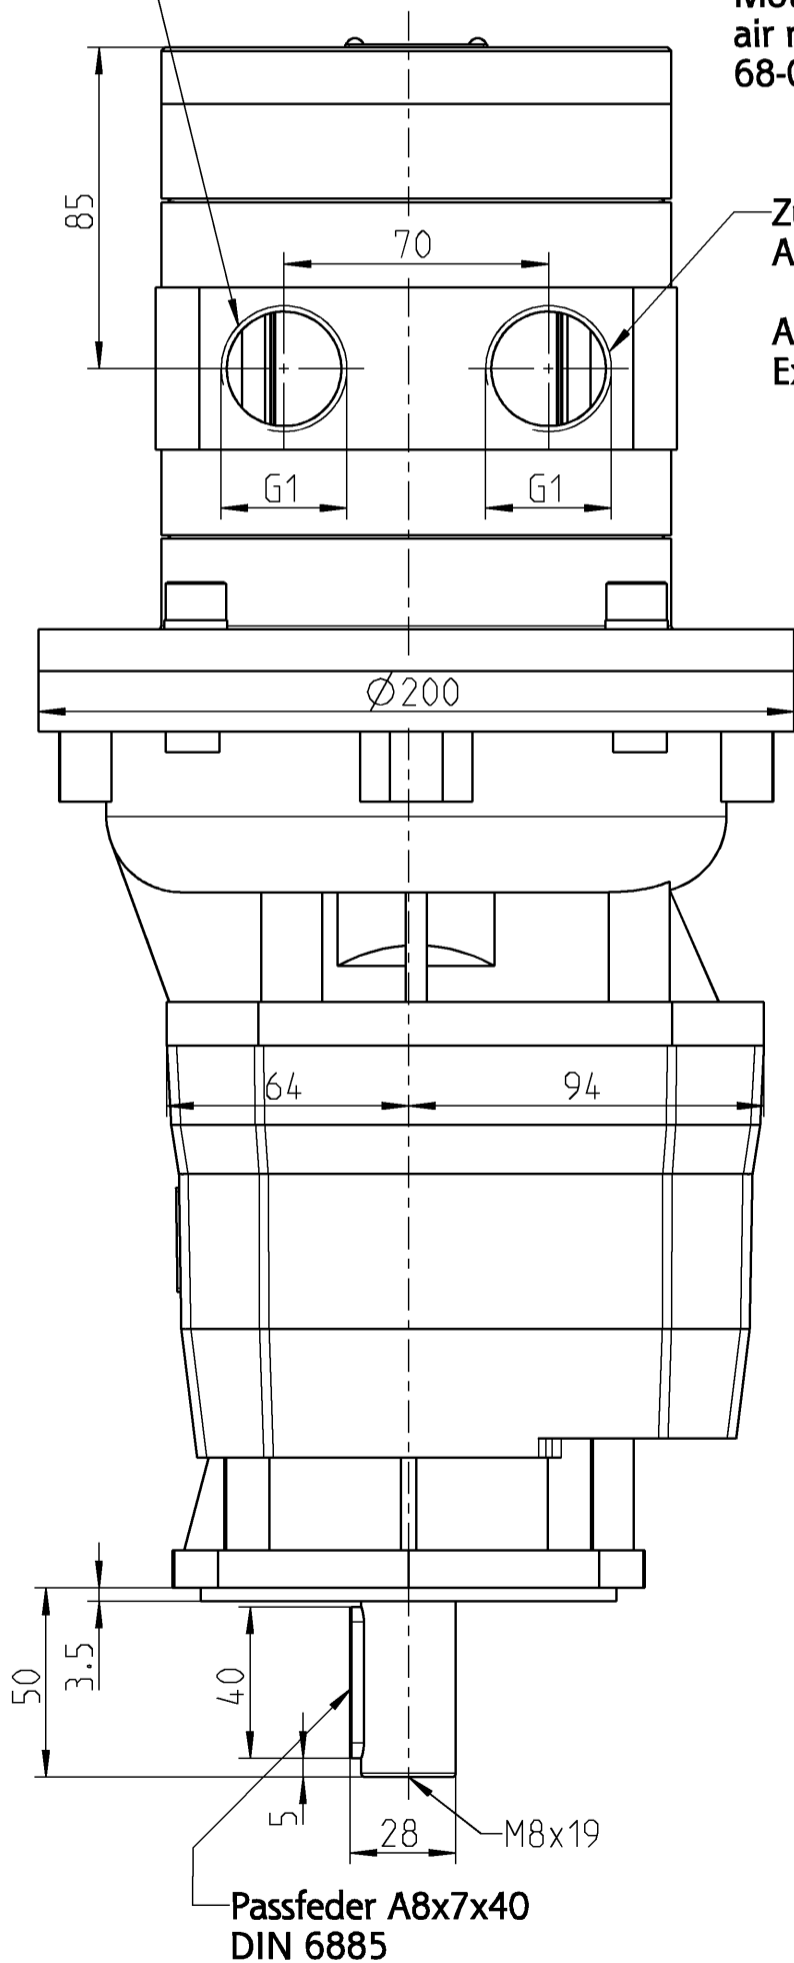

Zuluft Rechtslauf  
Abluft Linkslauf

Air supply right rotation  
Exhaust air left rotation

Motor  
air motor  
68-0013

Zuluft Linkslauf  
Abluft Rechtslauf

Air supply left rotation  
Exhaust air right rotation

Stirnradgetriebe  
Helicalgear  
S212F/4,8-90-B5  
i=4,8

Typ / type

68-S005F-0B5-13

**DEPRAG**

MAßBLATT / DIMENSION SHEET

440478

Änderungsstand

1