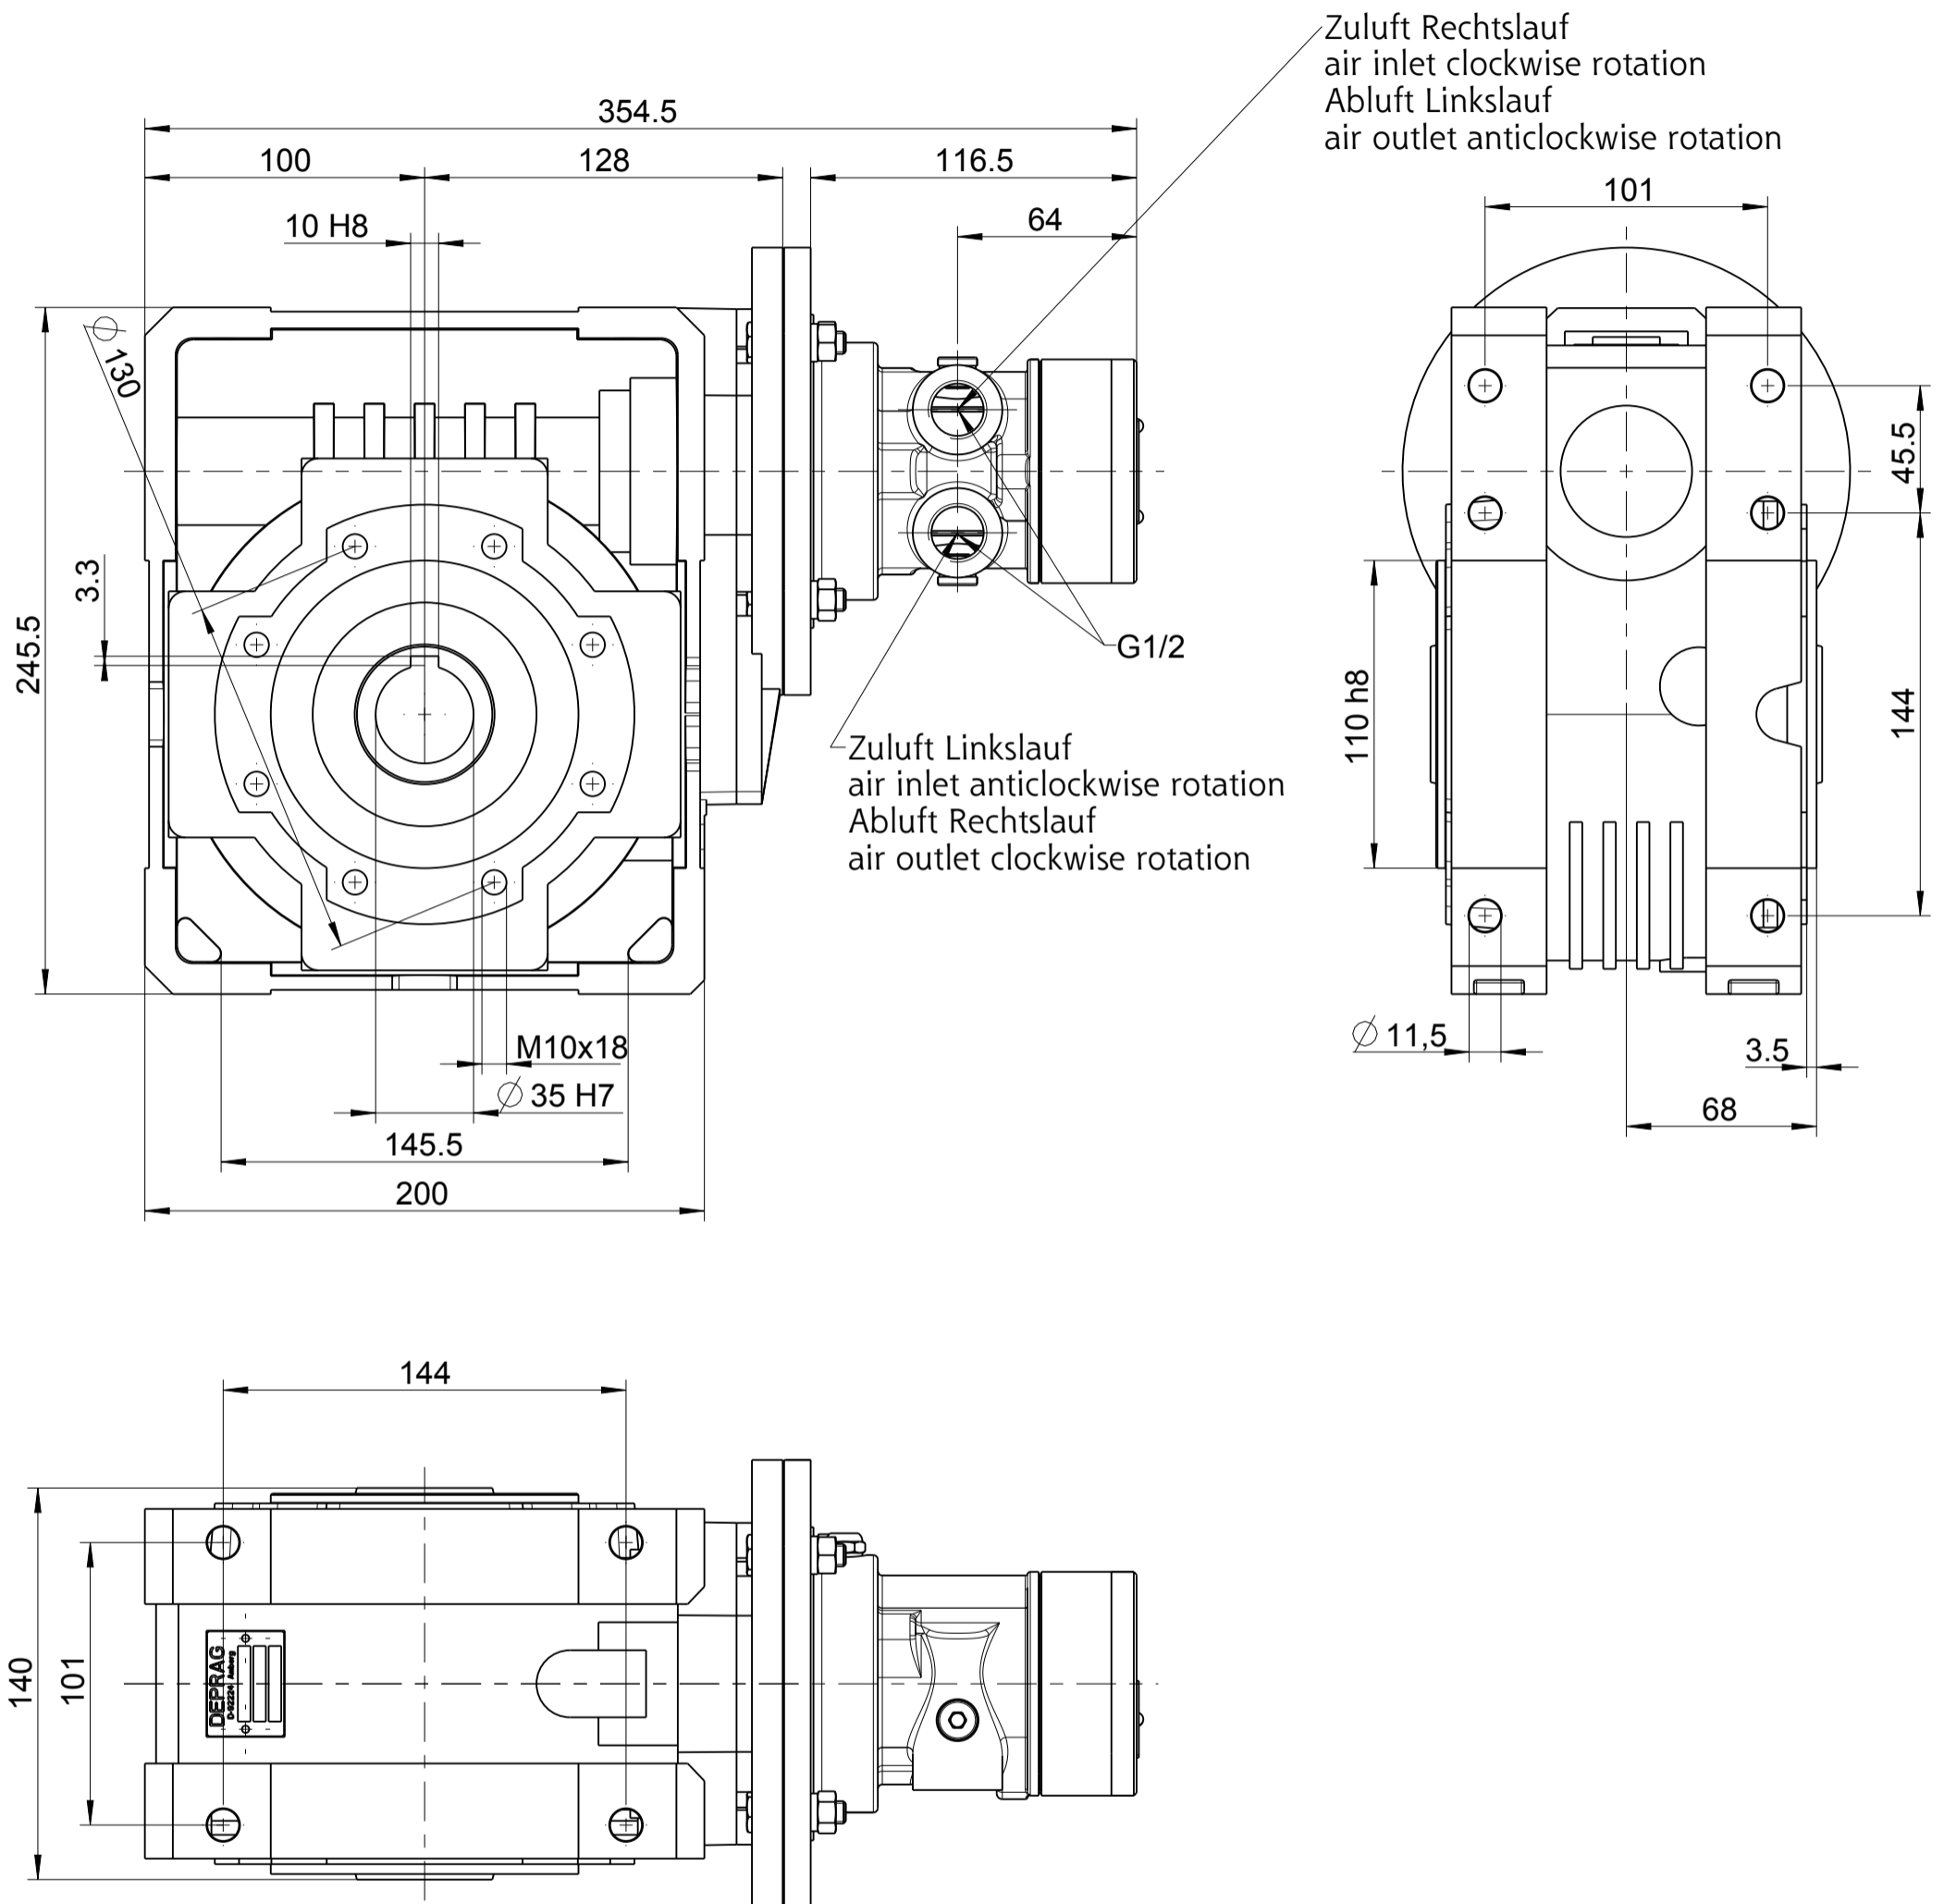

Schneckengetriebe W86U/80-71-XX
worm gear W86U/80-71-XX

i=1:80

Bitte geben Sie mit der Bestellung die Einbaulage für das Schneckengetriebe an. (OB3-0V6)

We need to know the mounting position for the wormgear already with the respective order. (OB3-0V6)

Typ / type

68-W080U-0XX-09

DEPRAG

MASSBLATT / DIMENSION SHEET

440434

drw	1.3
asm	1.4