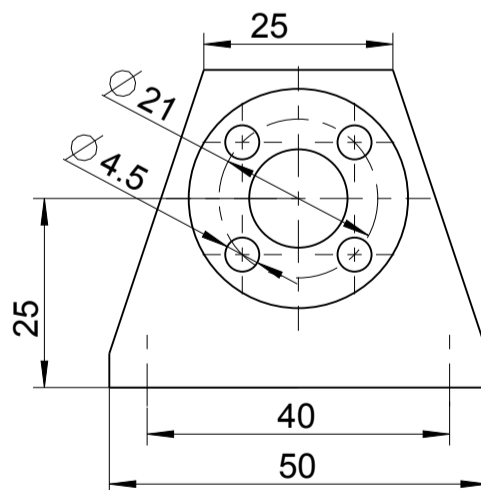

Zubehör auf besondere Bestellung  
optional equipment

Flansch/flange 444569  
4x Zylinderschraube  
cylinder head screw 823216

Fuß/foot 444572  
4x Zylinderschraube  
cylinder head screw 823216

Schalldämpfer-Set für Umsteuerbetrieb  
silencer set for reversible operation  
440015 A

Schalldämpfer-Set für Rechts-oder Linkslauf  
silencer set for clockwise or anticlockwise rotation  
440015 B

Typ / type

67-XX2G\*

**DEPRAG**

MAßBLATT / DIMENSION SHEET

440271

Änderungsstand

1