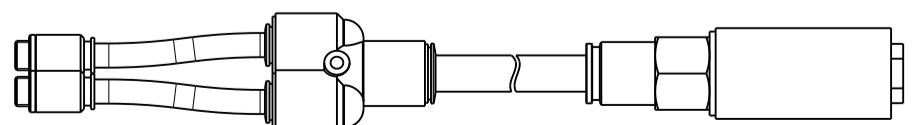

Zubehör auf besondere Bestellung  
optional equipment

Flansch/flange 444569  
4x Zylinderschraube  
cylinder head screw 823216

Fuß/foot 444572  
4x Zylinderschraube  
cylinder head screw 823216

Schalldämpfer-Set für Umsteuerbetrieb  
silencer set for reversible operation  
440015 A

Schalldämpfer-Set für Rechts-oder Linkslauf  
silencer set for clockwise or anticlockwise rotation  
440015 B

Typ / type

67-XX2G\*

**DEPRAG**

MAßBLATT / DIMENSION SHEET

440271

Änderungsstand

1