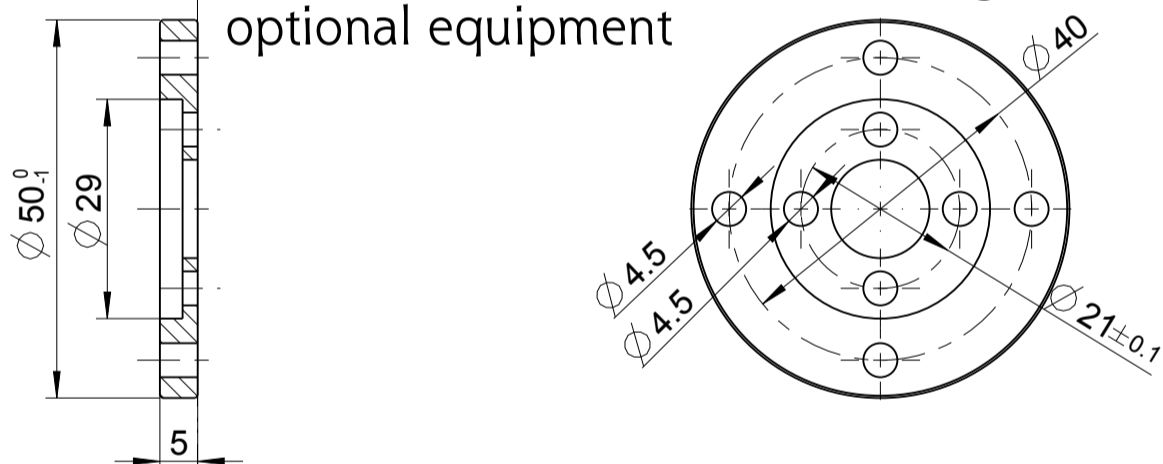

Zubehör auf besondere Bestellung  
optional equipment

Flansch/flange 444569  
4x Zylinderschraube  
cylinder head screw 823216

Fuß/foot 444572  
4x Zylinderschraube  
cylinder head screw 823216

Schalldämpfer-Set für Umsteuerbetrieb  
silencer set for reversible operation  
440015 A

Schalldämpfer-Set für Rechts-oder Linkslauf  
silencer set for clockwise or anticlockwise rotation  
440015 B

Typ / type

67-XX2G\*

**DEPRAG**

MAßBLATT / DIMENSION SHEET

440271

Änderungsstand

1