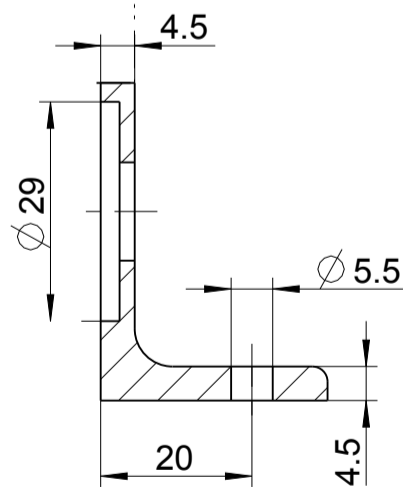

Zubehör auf besondere Bestellung  
optional equipment

Flansch/flange 444569  
4x Zylinderschraube  
cylinder head screw 823216

Fuß/foot 444572  
4x Zylinderschraube  
cylinder head screw 823216

Schalldämpfer-Set für Umsteuerbetrieb  
silencer set for reversible operation  
440015 A

Schalldämpfer-Set für Rechts-oder Linkslauf  
silencer set for clockwise or anticlockwise rotation  
440015 B

Typ / type

67-XX2G\*

**DEPRAG**

MAßBLATT / DIMENSION SHEET

440271

Änderungsstand

1