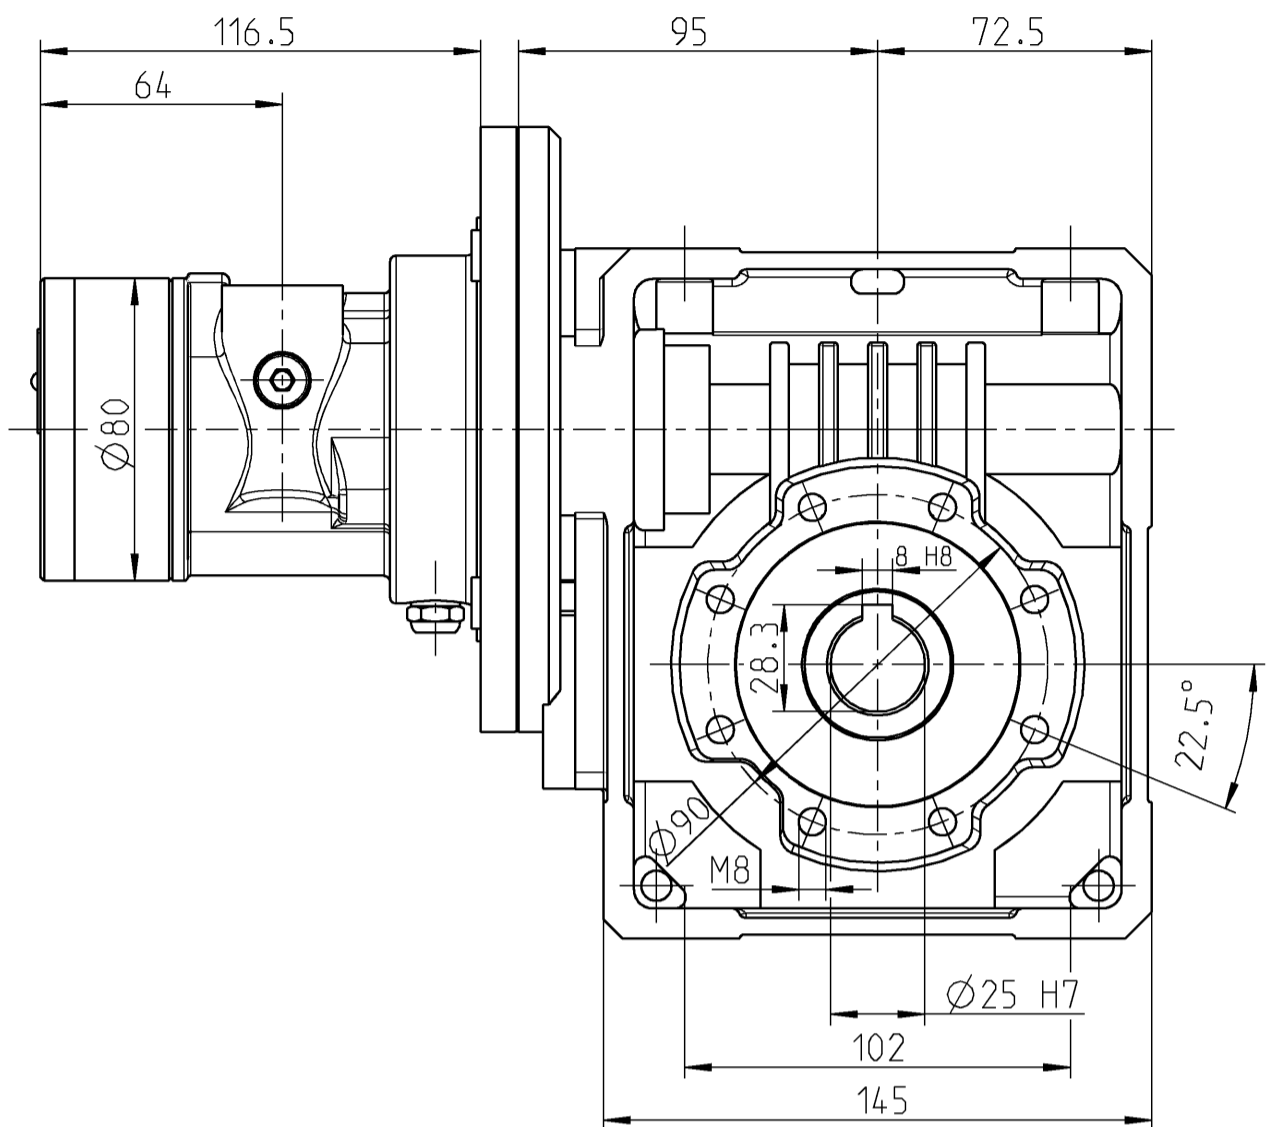

Schneckengetriebe W63U-30-71-B3
worm gear

$i=1:30$

Zuluft Linkslauf
Abluft Rechtslauf

Air supply left rotation
exhaust right rotation

Zuluft Rechtslauf
Abluft Linkslauf

Air supply right rotation
exhaust left rotation

Bitte geben Sie mit der Bestellung die Einbaulage für das Schneckengetriebe an.

We need to know the mounting position for the worm gear already with the respective order.