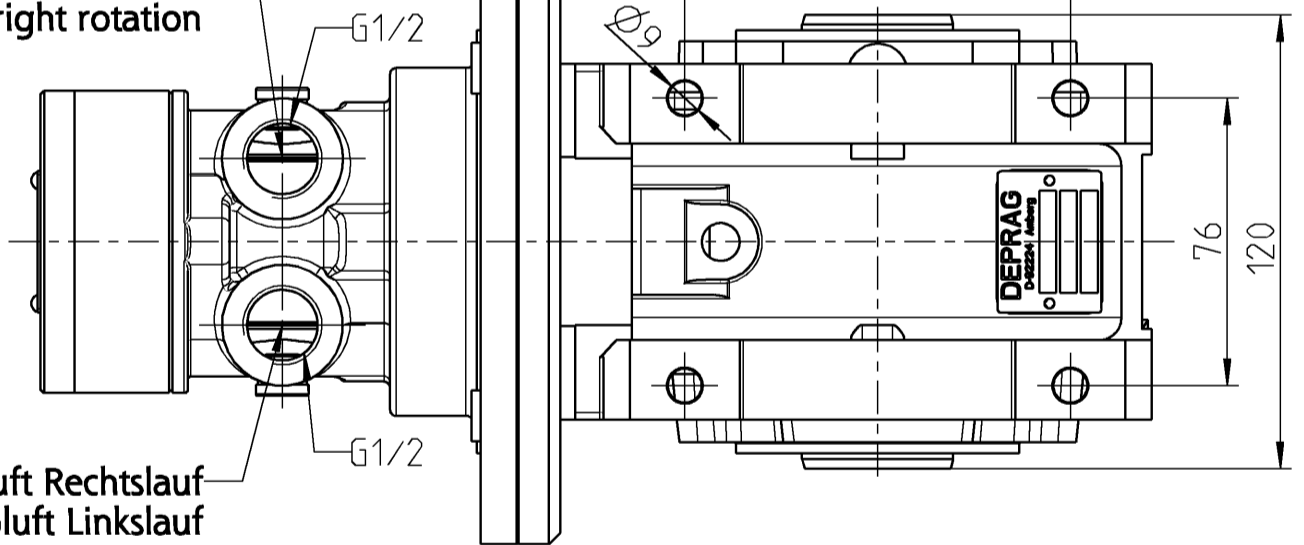

Schneckengetriebe W63U-30-71-B3
worm gear

$i=1:30$

Zuluft Linkslauf
Abluft Rechtslauf

Air supply left rotation
exhaust right rotation

Zuluft Rechtslauf
Abluft Linkslauf

Air supply right rotation
exhaust left rotation

Bitte geben Sie mit der Bestellung die Einbaulage für das Schneckengetriebe an.

We need to know the mounting position for the worm gear already with the respective order.