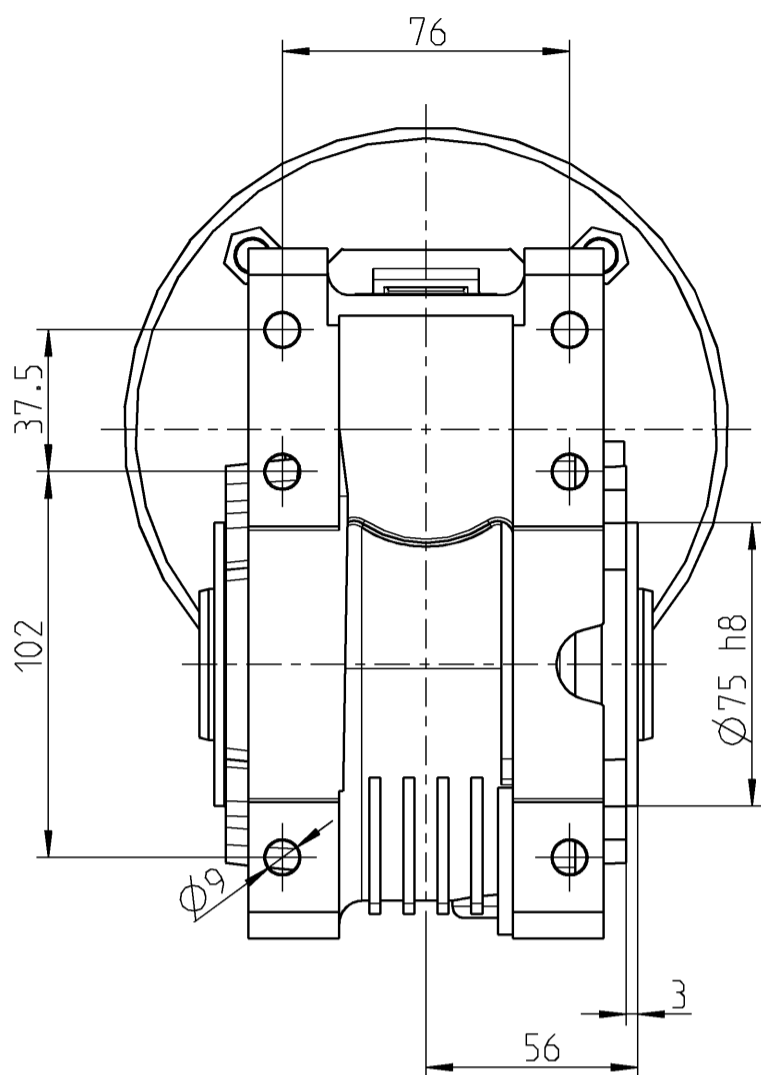

Schneckengetriebe W63U-30-71-B3
worm gear

$i=1:30$

Zuluft Linkslauf
Abluft Rechtslauf

Air supply left rotation
exhaust right rotation

Zuluft Rechtslauf
Abluft Linkslauf

Air supply right rotation
exhaust left rotation

Bitte geben Sie mit der Bestellung die Einbaulage für das Schneckengetriebe an.

We need to know the mounting position for the worm gear already with the respective order.