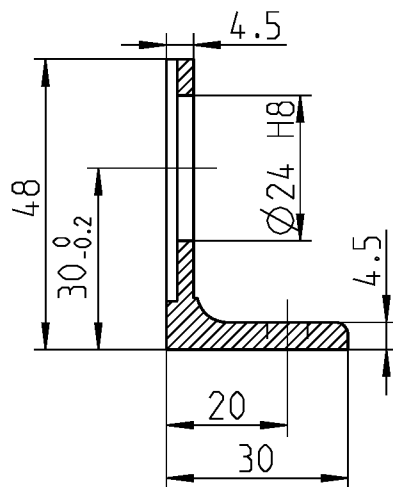

Zubehör auf besondere Bestellung
Optional equipment

444610 Flansch / Flange
823139 Zylinderschraube / Cylinder head screw

Zubehör auf besondere Bestellung
Optional equipment

444611 Fuß / Foot
823139 Zylinderschraube / Cylinder head screw

Bestell-Nr./Order-no.	Typ/Type	A	B	C	D
445663 A	67-003B12	171,5	143	66	27
445663 B	67-013B12				
445663 C	67-023B12				
445663 D	67-073B12	187,9	159	82	30
445663 E	67-083B12	191			
445663 F	67-093B12				
445663 G	67-0931B12				

Typ / Type

67-0x3B12

DEPRAG

MAßBLATT

440147

Änderungsstand

1