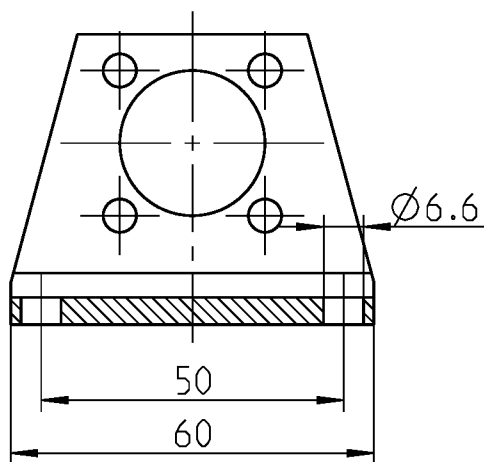

Zubehör auf besondere Bestellung
Optional equipment

444610 Flansch / Flange
823139 Zylinderschraube / Cylinder head screw

Zubehör auf besondere Bestellung
Optional equipment

444611 Fuß / Foot
823139 Zylinderschraube / Cylinder head screw

Bestell-Nr./Order-no.	Typ/Type	A	B	C	D
445663 A	67-003B12	171,5	143	66	27
445663 B	67-013B12				
445663 C	67-023B12				
445663 D	67-073B12	187,9	159	82	30
445663 E	67-083B12	191			
445663 F	67-093B12				
445663 G	67-0931B12				

Typ / Type

67-0x3B12

DEPRAG

MAßBLATT

440147

Änderungsstand

1