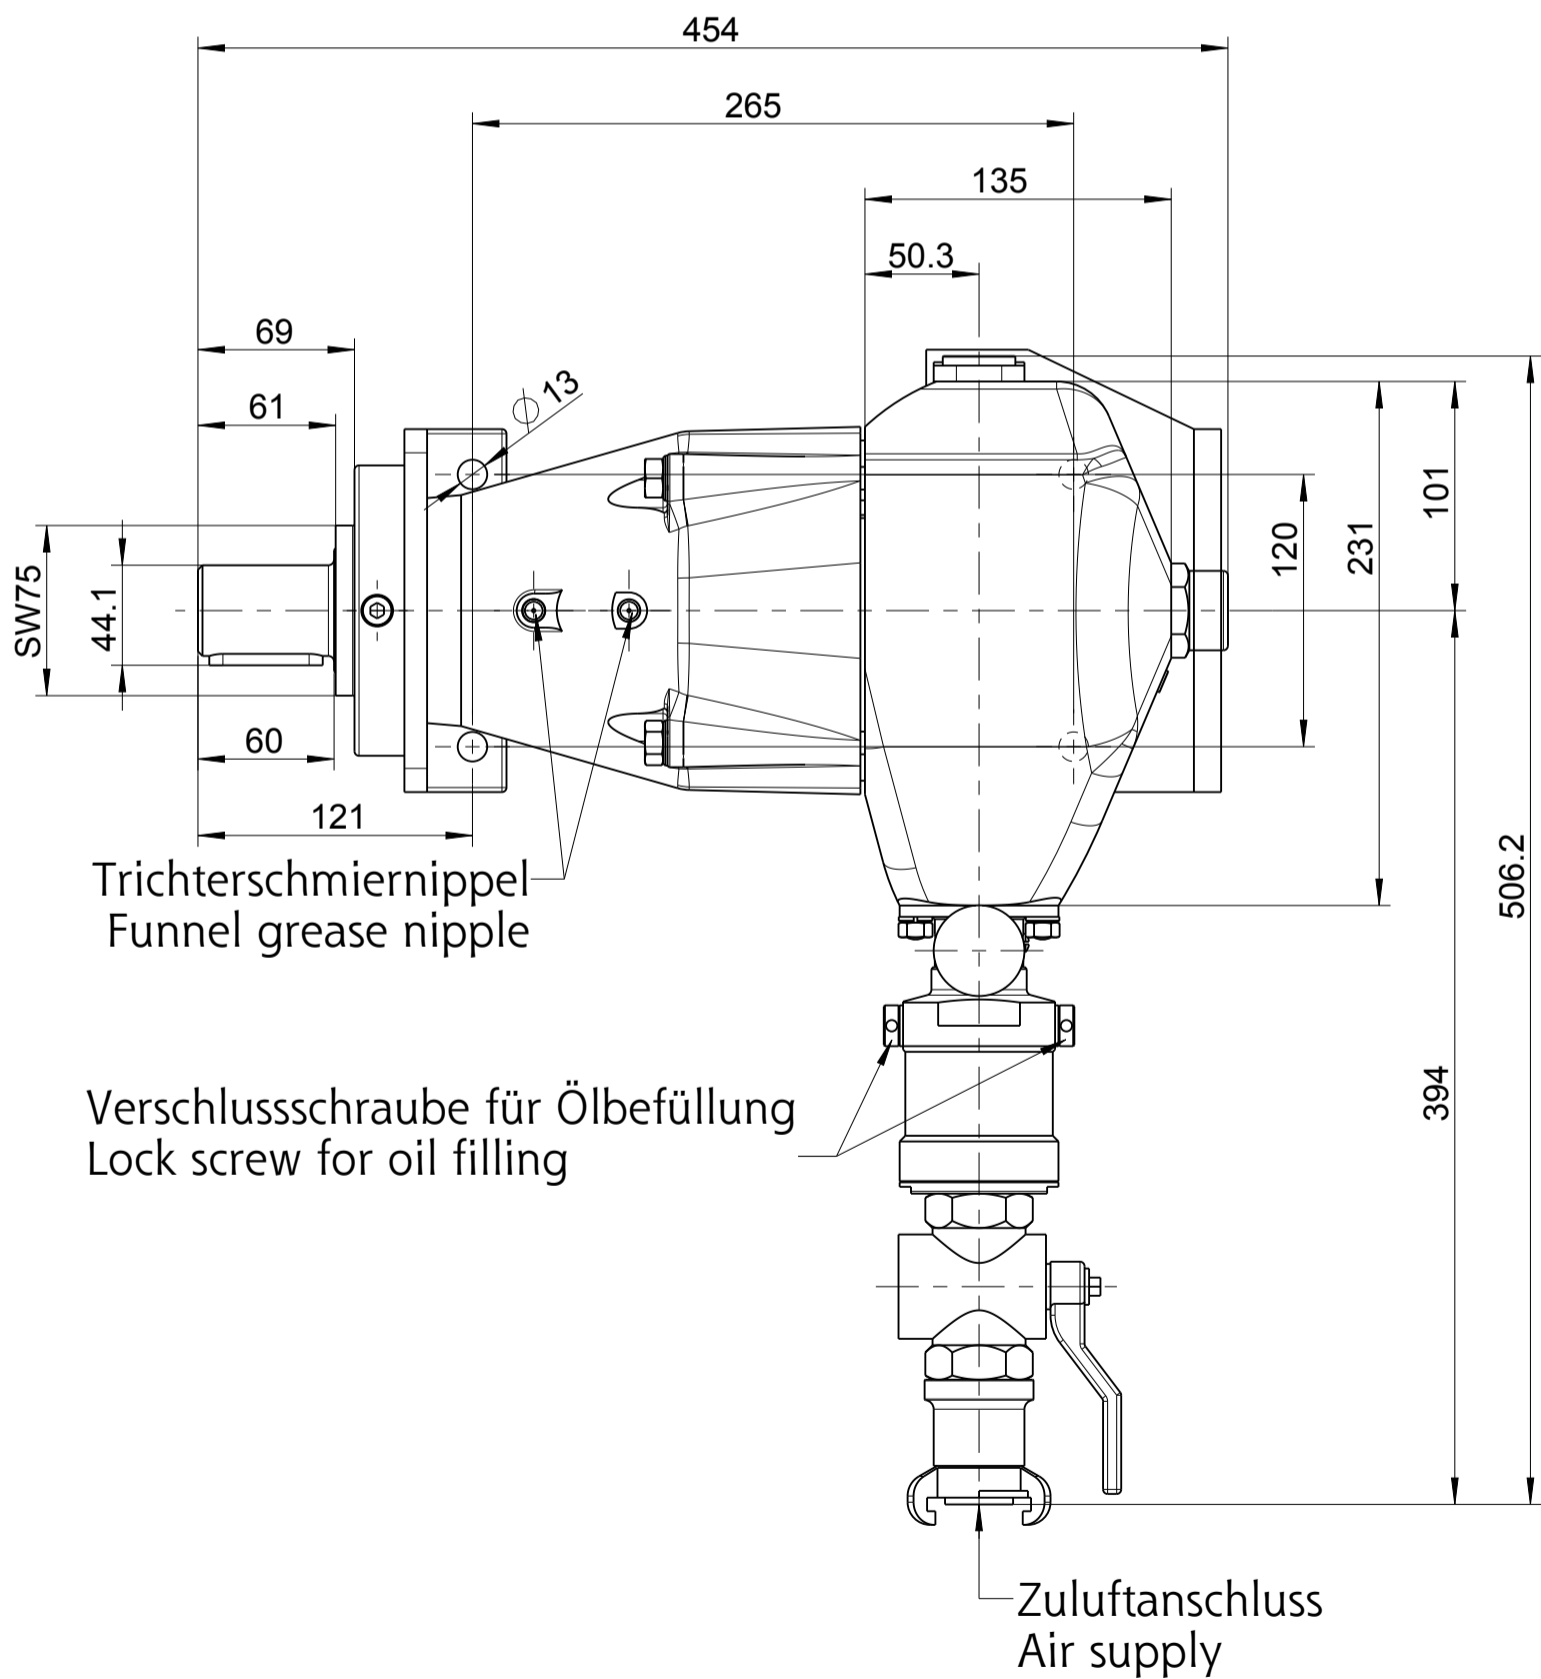

Schalthebel für Rechts- und Linkslauf  
Switch lever for right- and left-rotation

DIN 6885-A12x8x50

Typ / Type

KM50LLUA

**DEPRAG**

MASSBLATT

440126

Änderungsstand