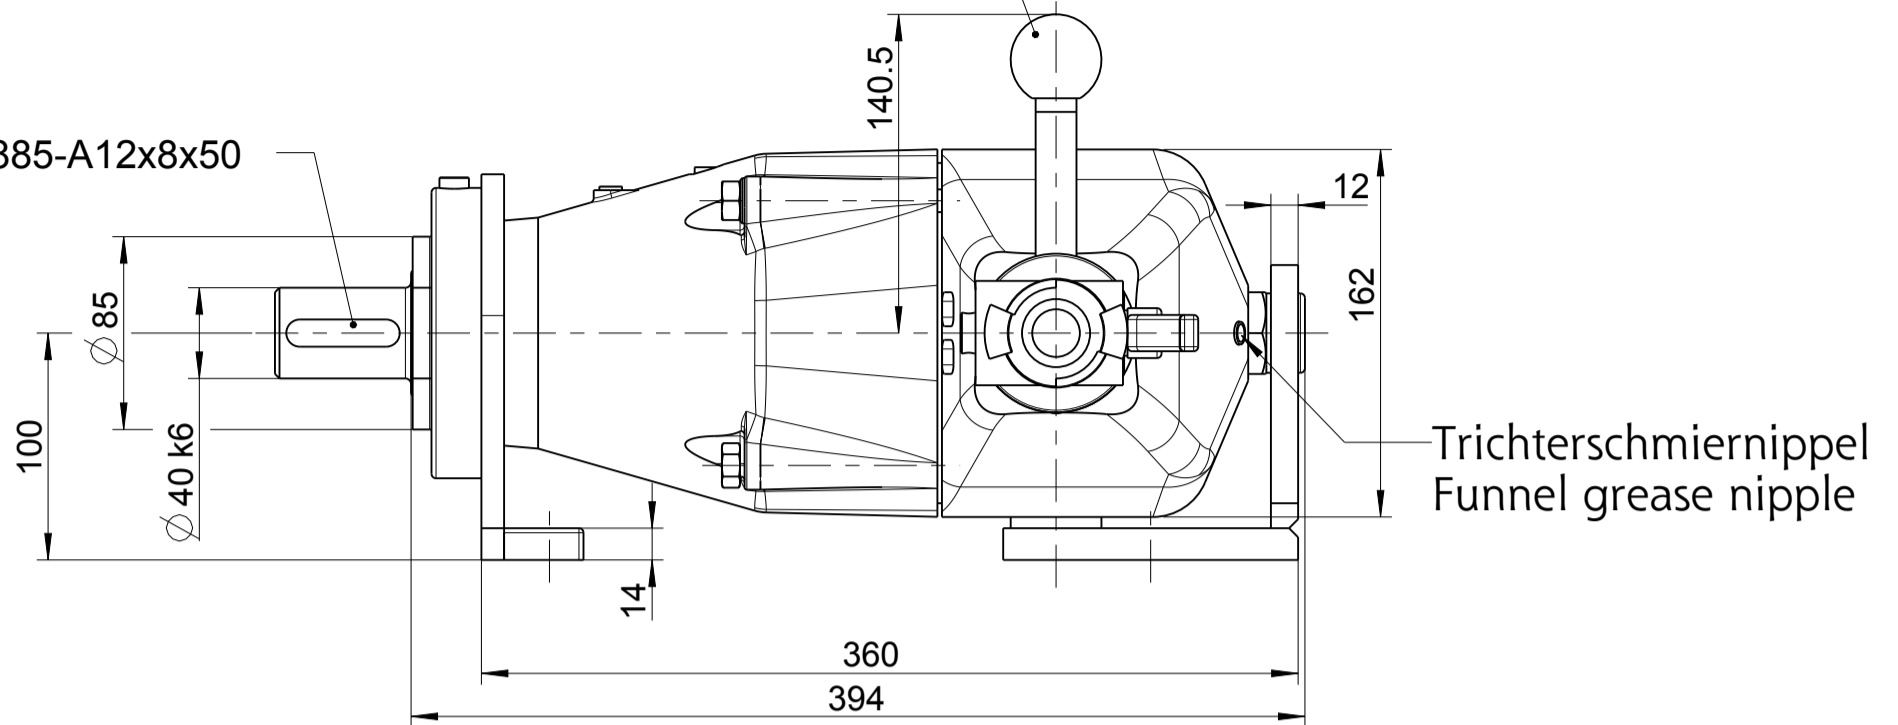

Schalthebel für Rechts- und Linkslauf  
Switch lever for right- and left-rotation

DIN 6885-A12x8x50

Typ / Type

KM50LLUA

**DEPRAG**

MASSBLATT

440126

Änderungsstand