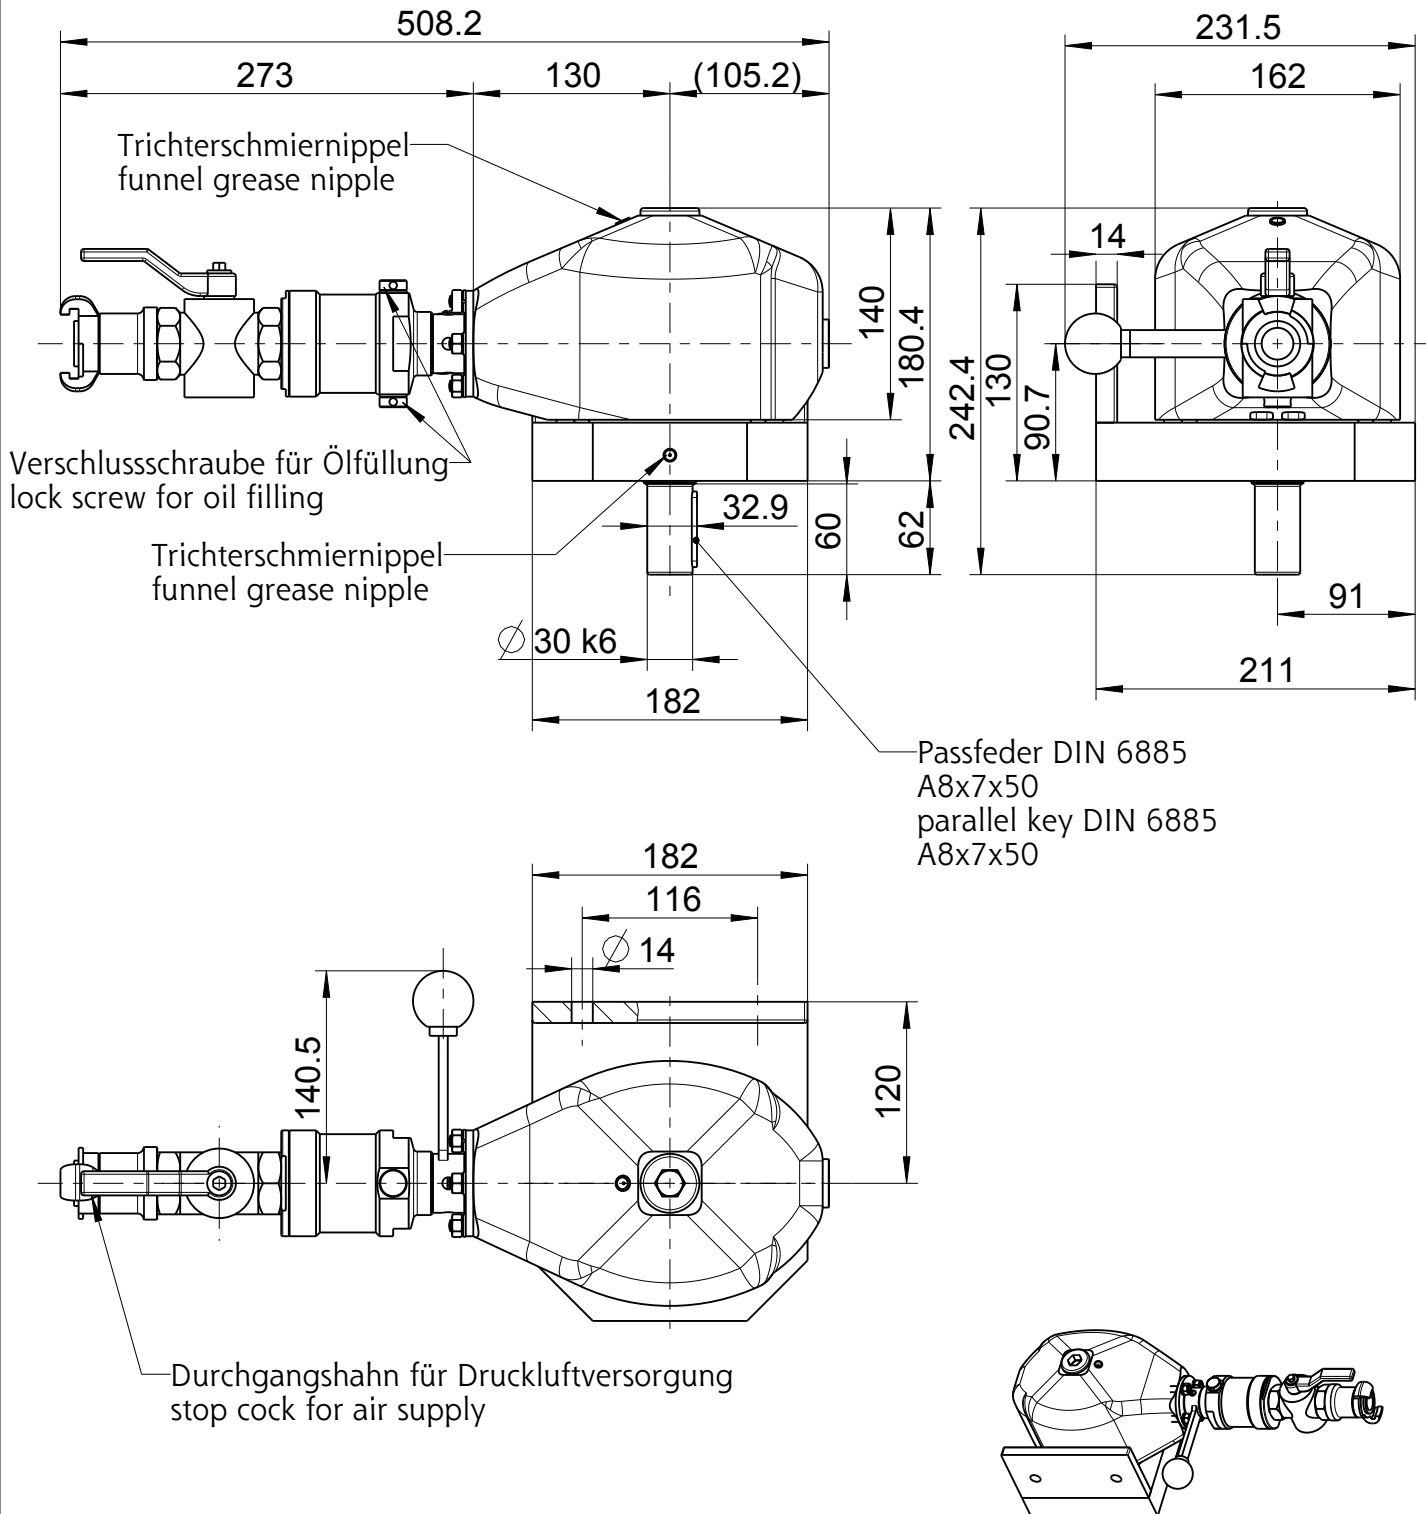

KM50SU

440106 MASSBLATT / DIMENSION SHEET

Typ / type KM50SU	DEPRAG	MASSBLATT / DIMENSION SHEET 440106				
		<table style="border: none;"> <tr> <td style="border: none; padding-right: 5px;">drw</td> <td style="border: none;">1.2</td> </tr> <tr> <td style="border: none; padding-right: 5px;">asm</td> <td style="border: none;">1.1</td> </tr> </table>	drw	1.2	asm	1.1
drw	1.2					
asm	1.1					