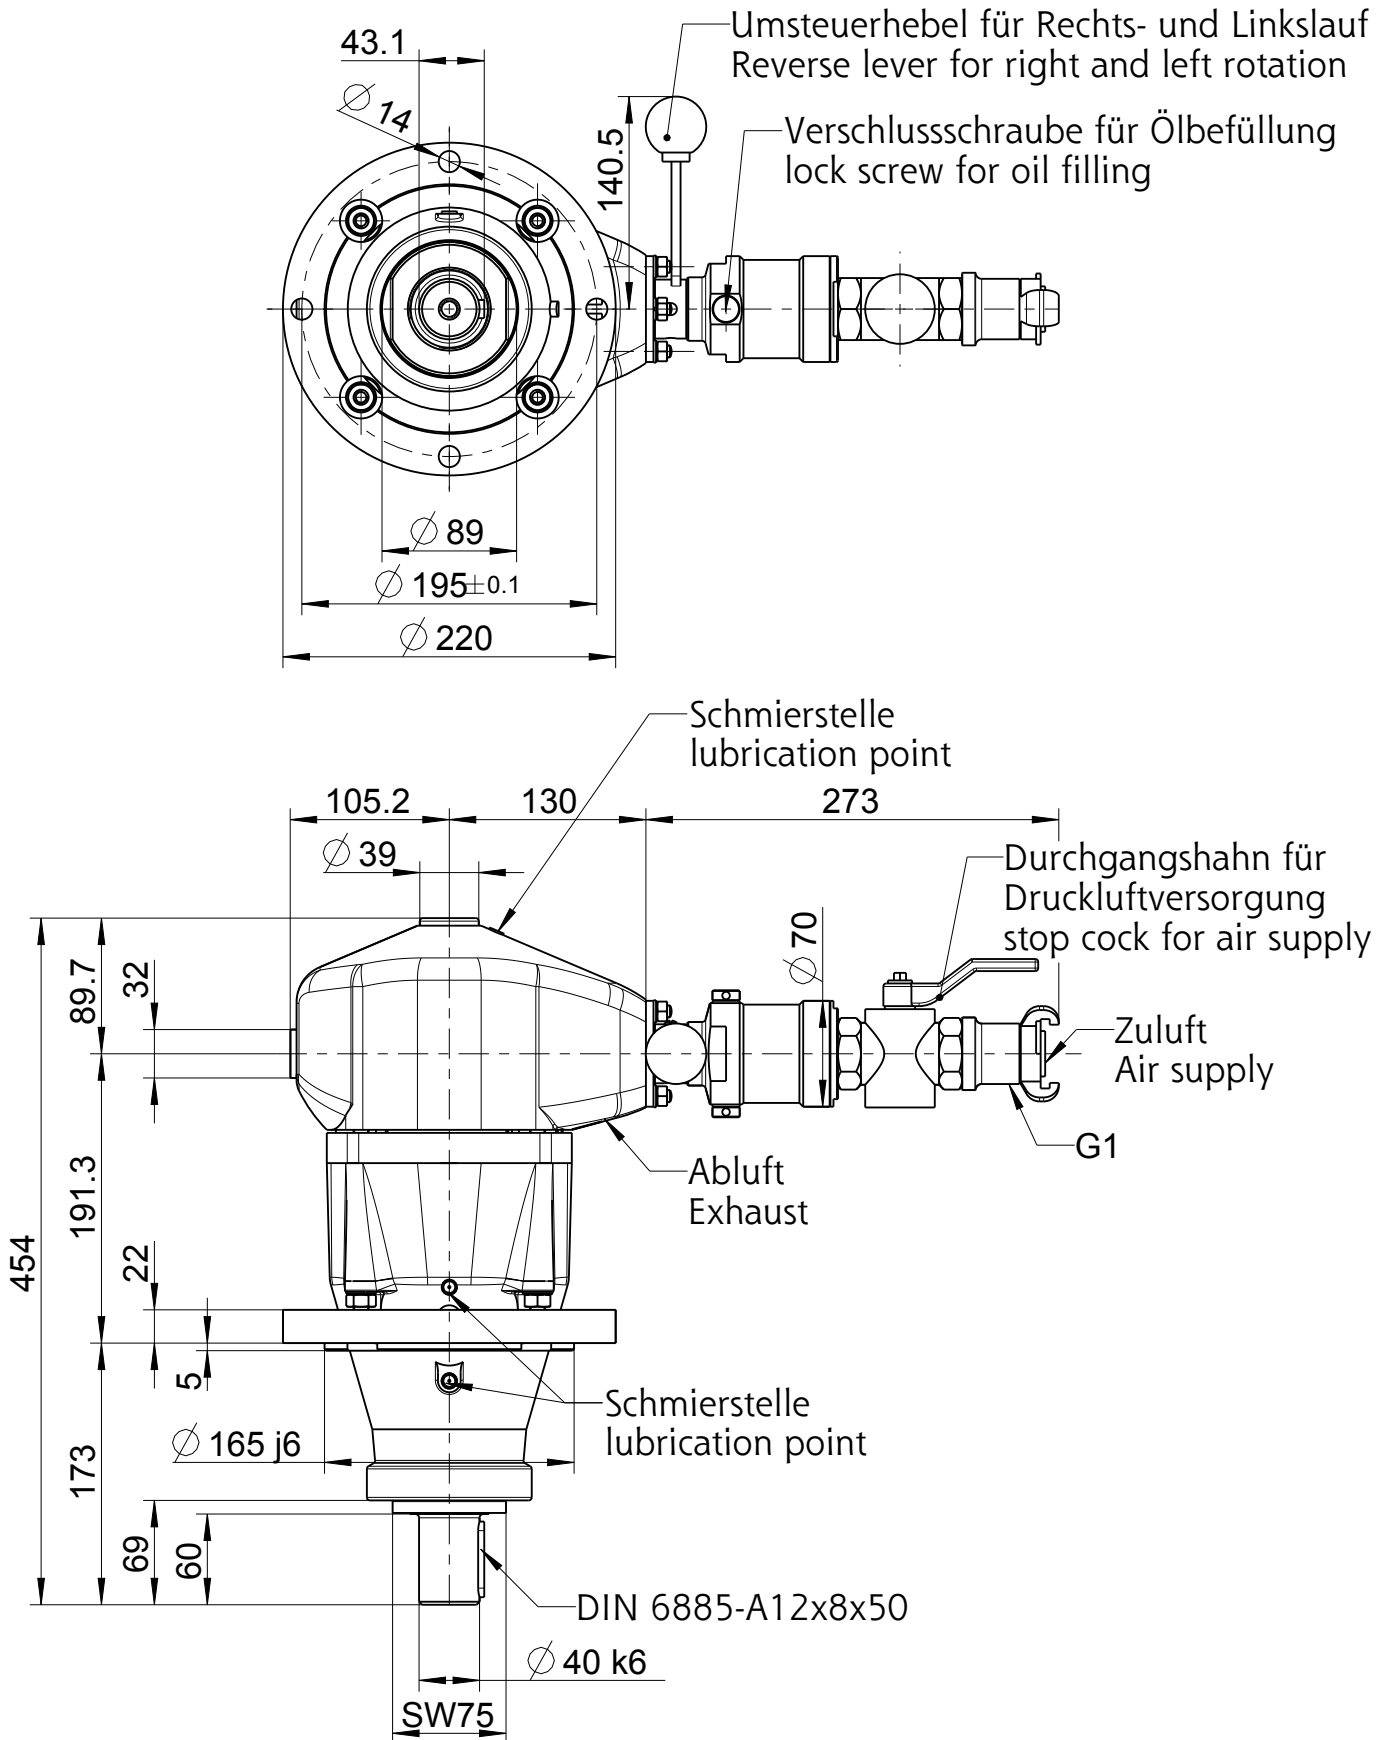

FM52LLUA/B

415552 MASSBLATT / DIMENSION SHEET

Typ / type FM52LLUA/B	DEPRAG	MASSBLATT / DIMENSION SHEET 415552	Änderungsstand 1
--------------------------	---------------	---------------------------------------	---------------------