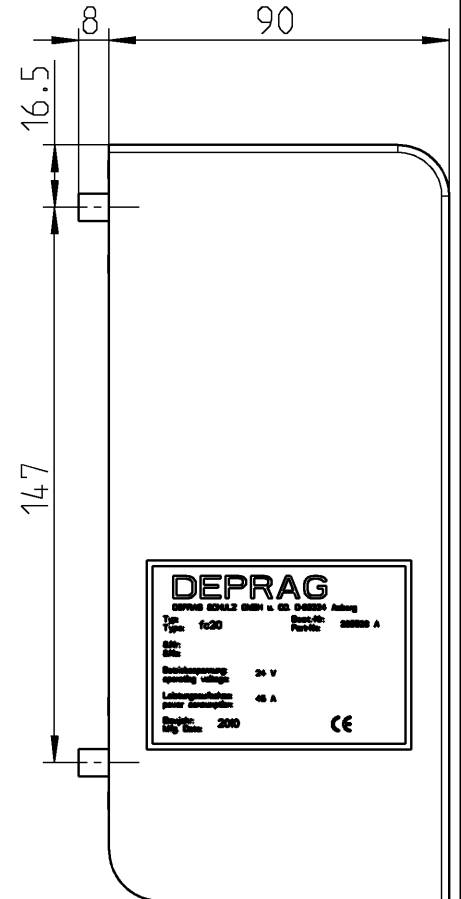

243

200

210

Typ / type
fc20

DEPRAG

MAßBLATT / DIMENSION SHEET
414596

Änderungsstand
2