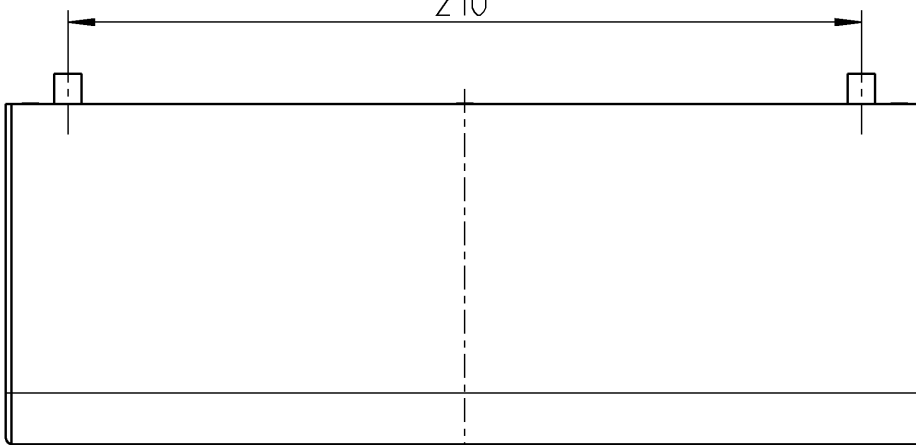

243

200

210

Typ / type
fc20

DEPRAG

MAßBLATT / DIMENSION SHEET
414596

Änderungsstand
2