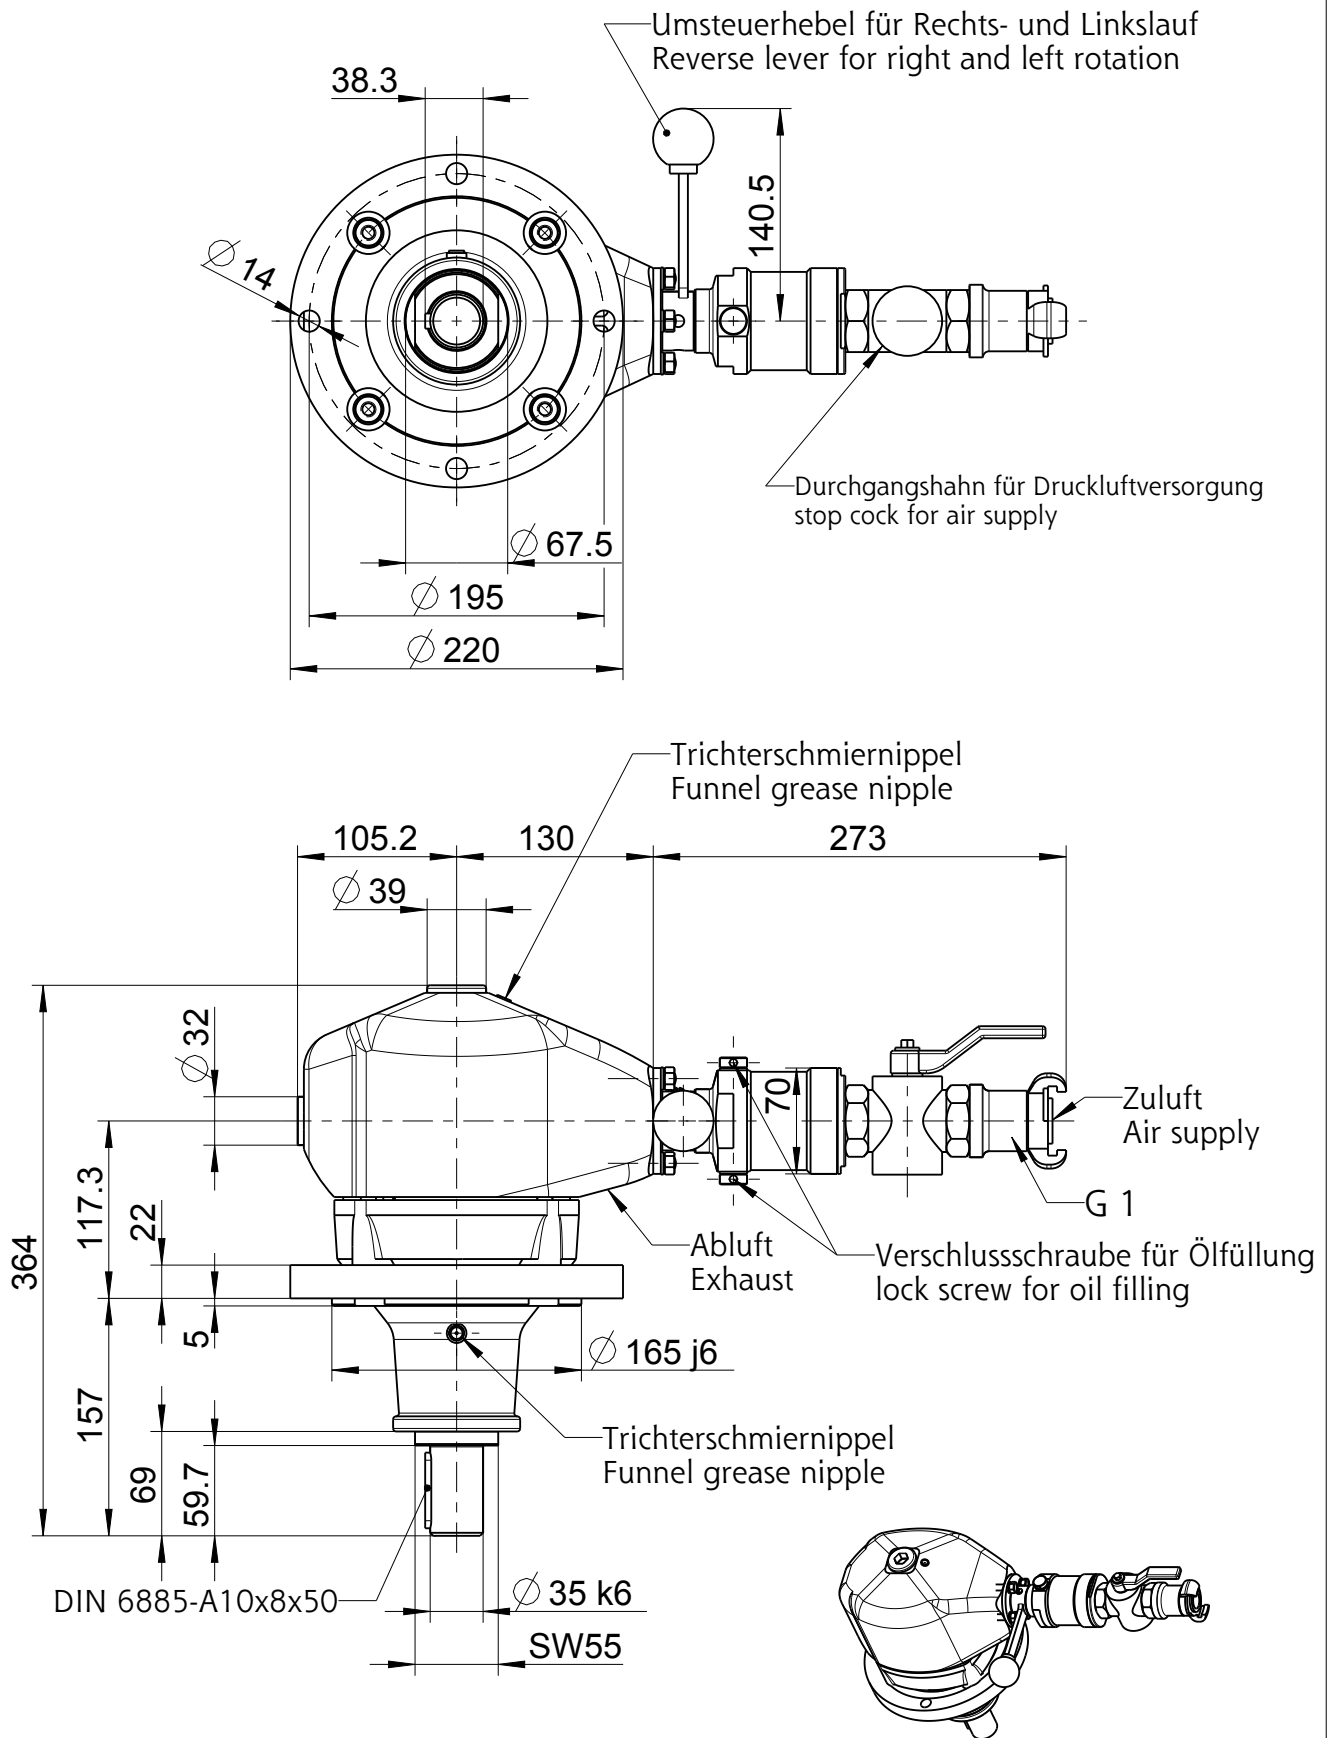

FM50LU

414199 MASSBLATT / DIMENSION SHEET

Typ / type
FM50LU

DEPRAG

MASSBLATT / DIMENSION SHEET
414199

Änderungsstand
1