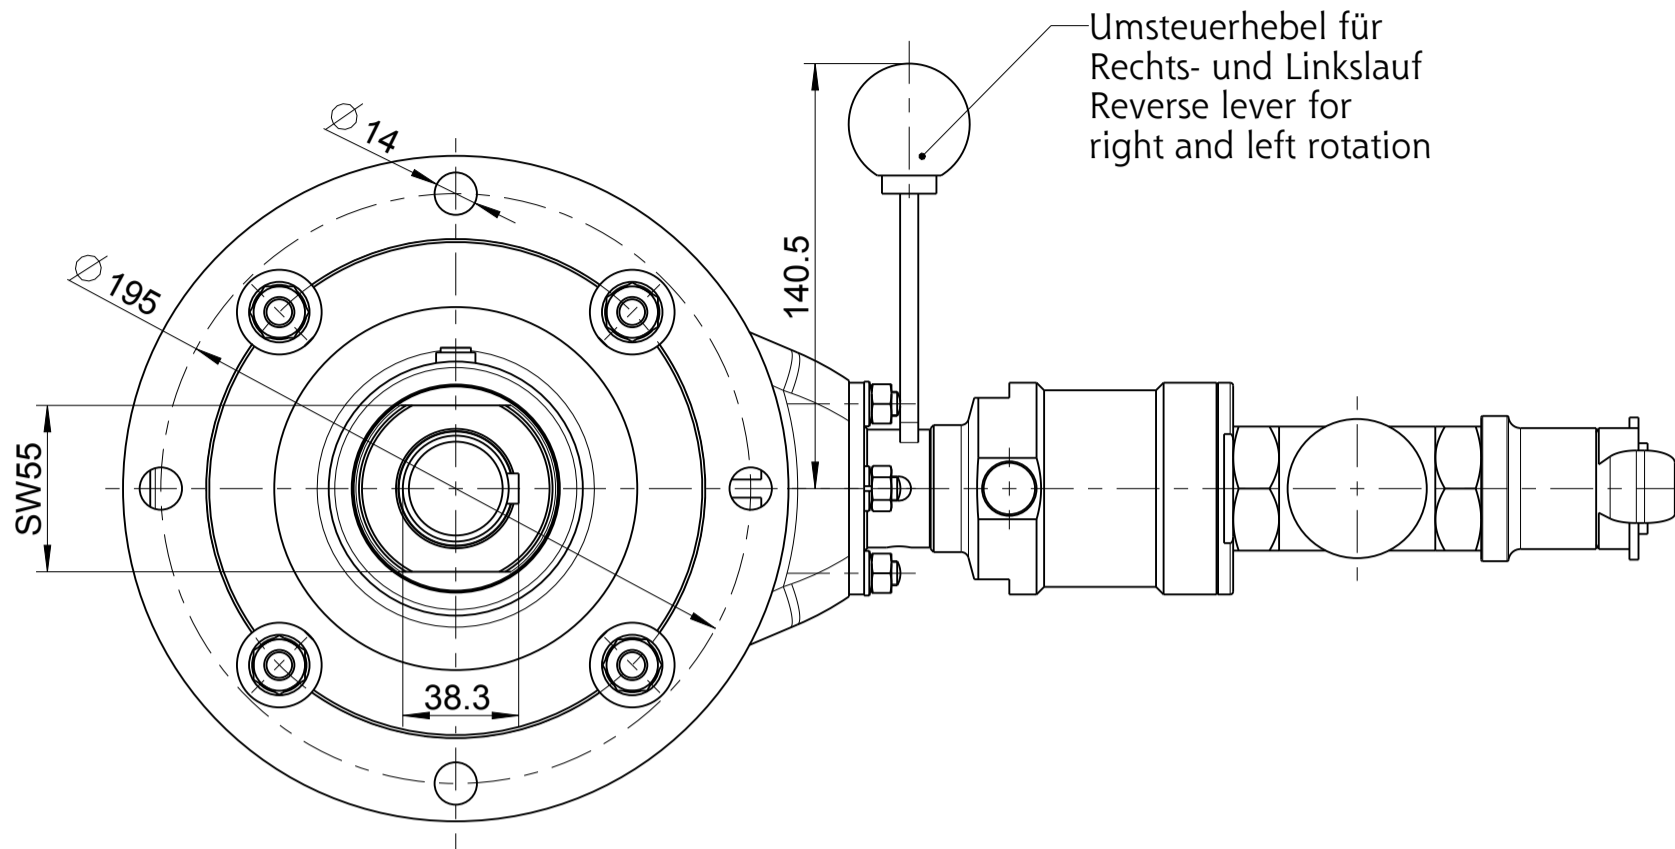

FM52LU

412721 MASSBLATT / DIMENSION SHEET

Typ / Type	
FM52LU	

DEPRAG

MASSBLATT	Änderungsstand 1
412721	