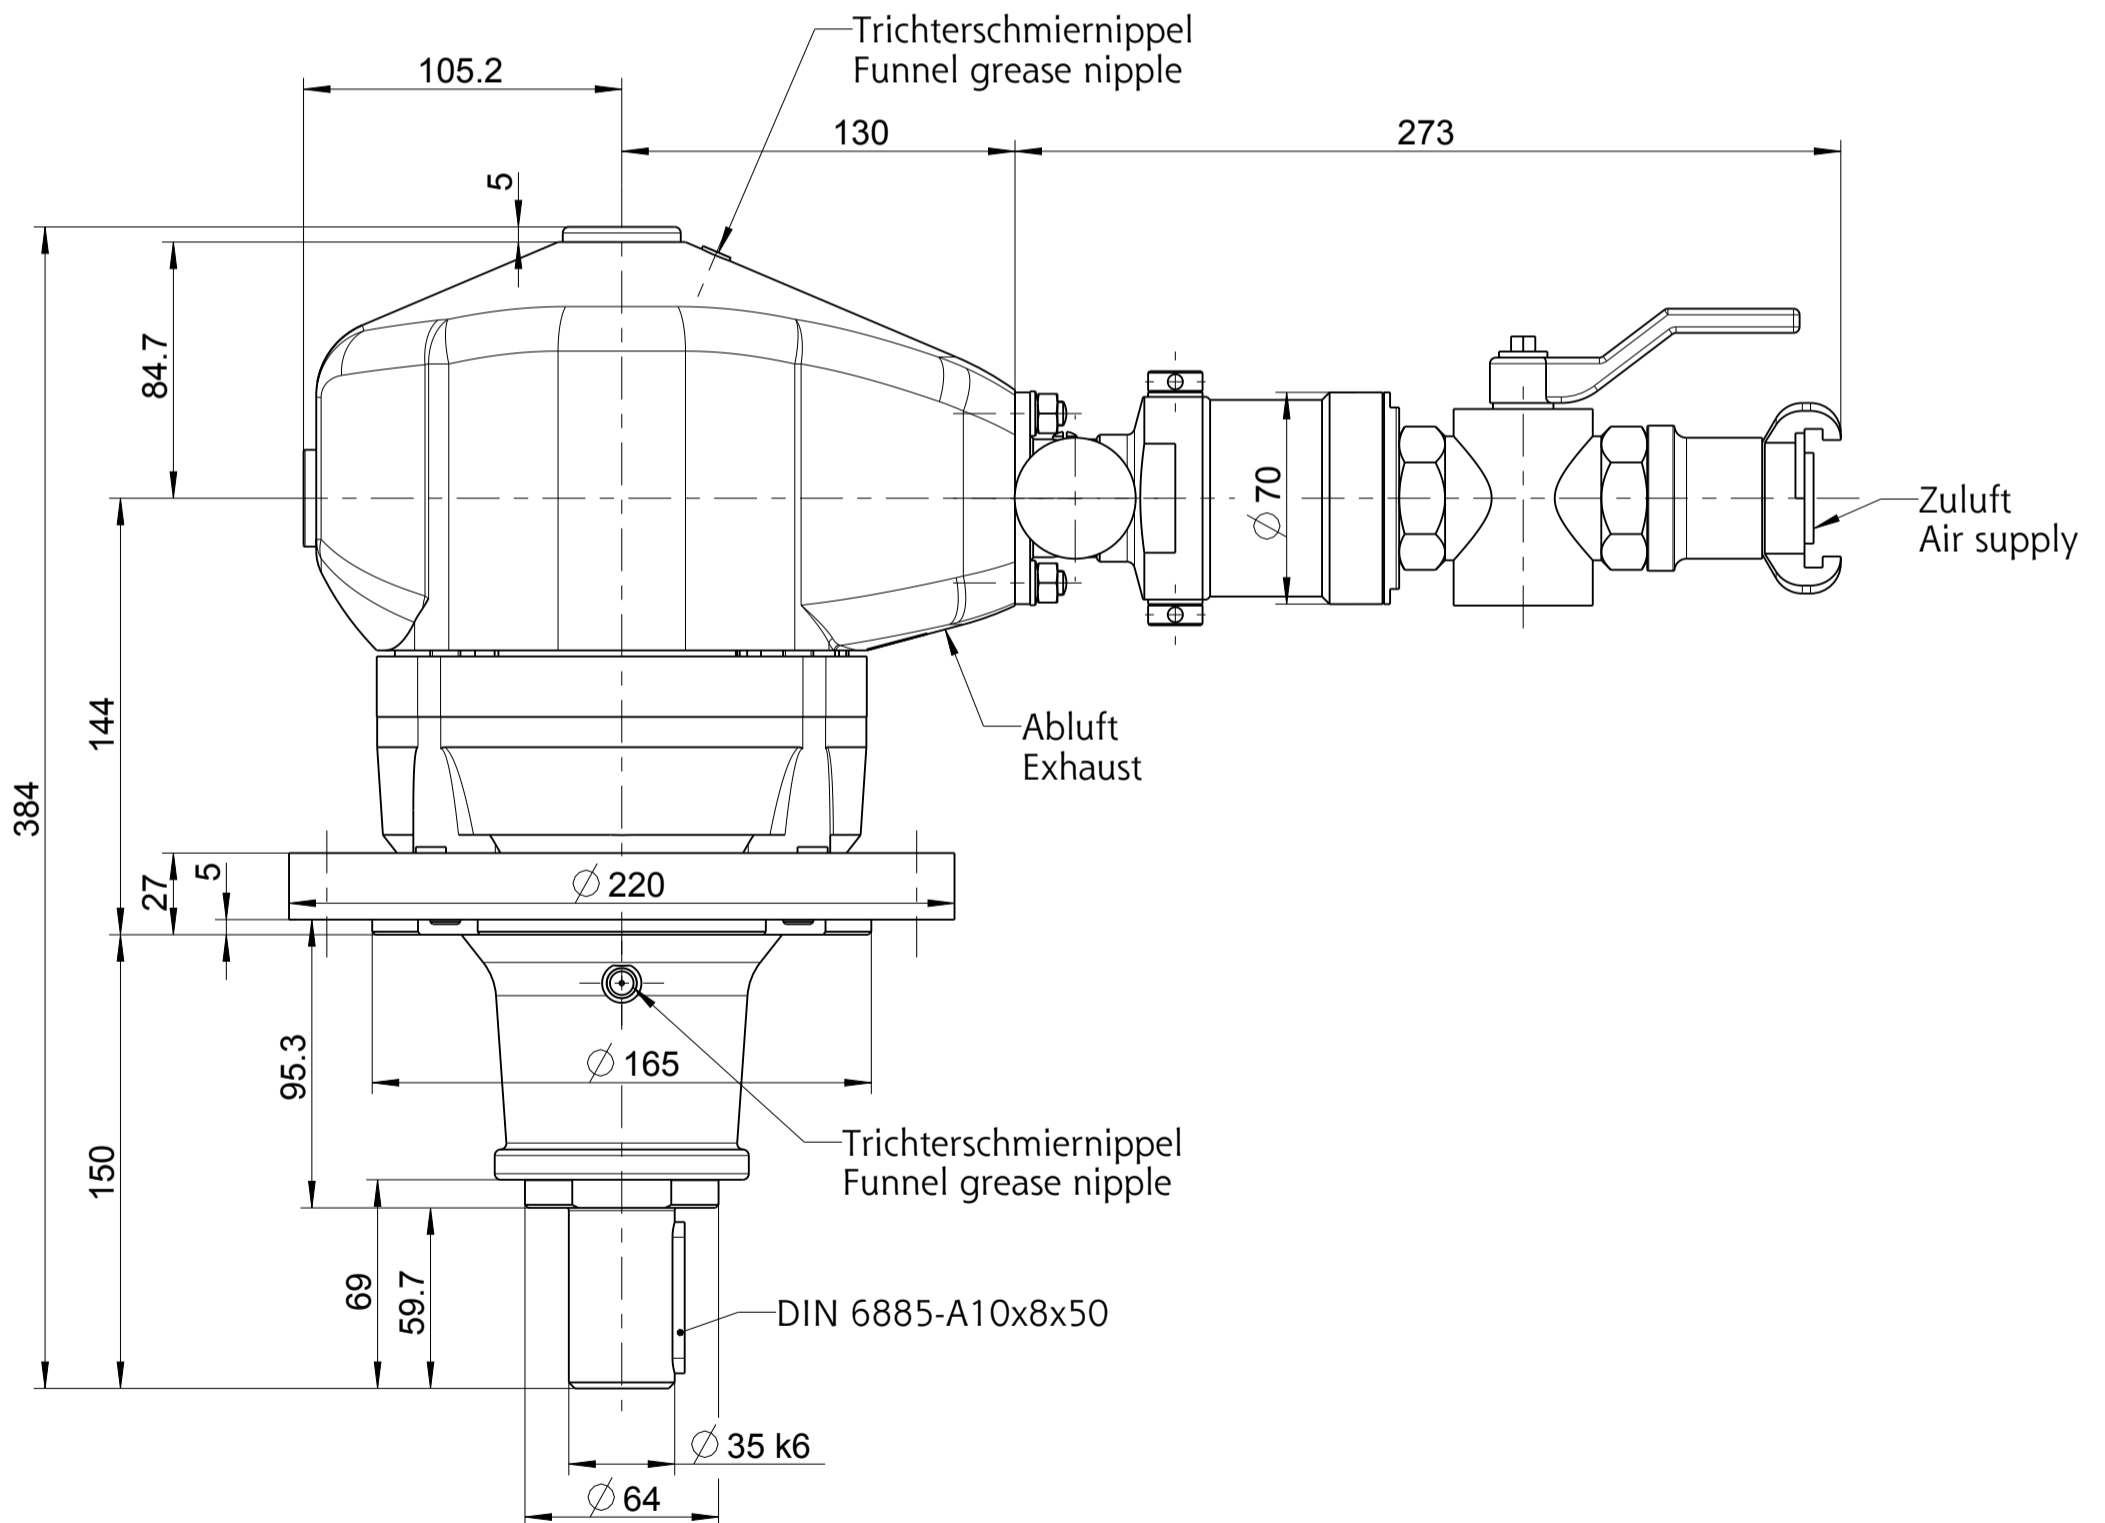

FM52LU

412721 MASSBLATT / DIMENSION SHEET

Typ / Type	
FM52LU	

DEPRAG

MASSBLATT	Änderungsstand 1
412721	