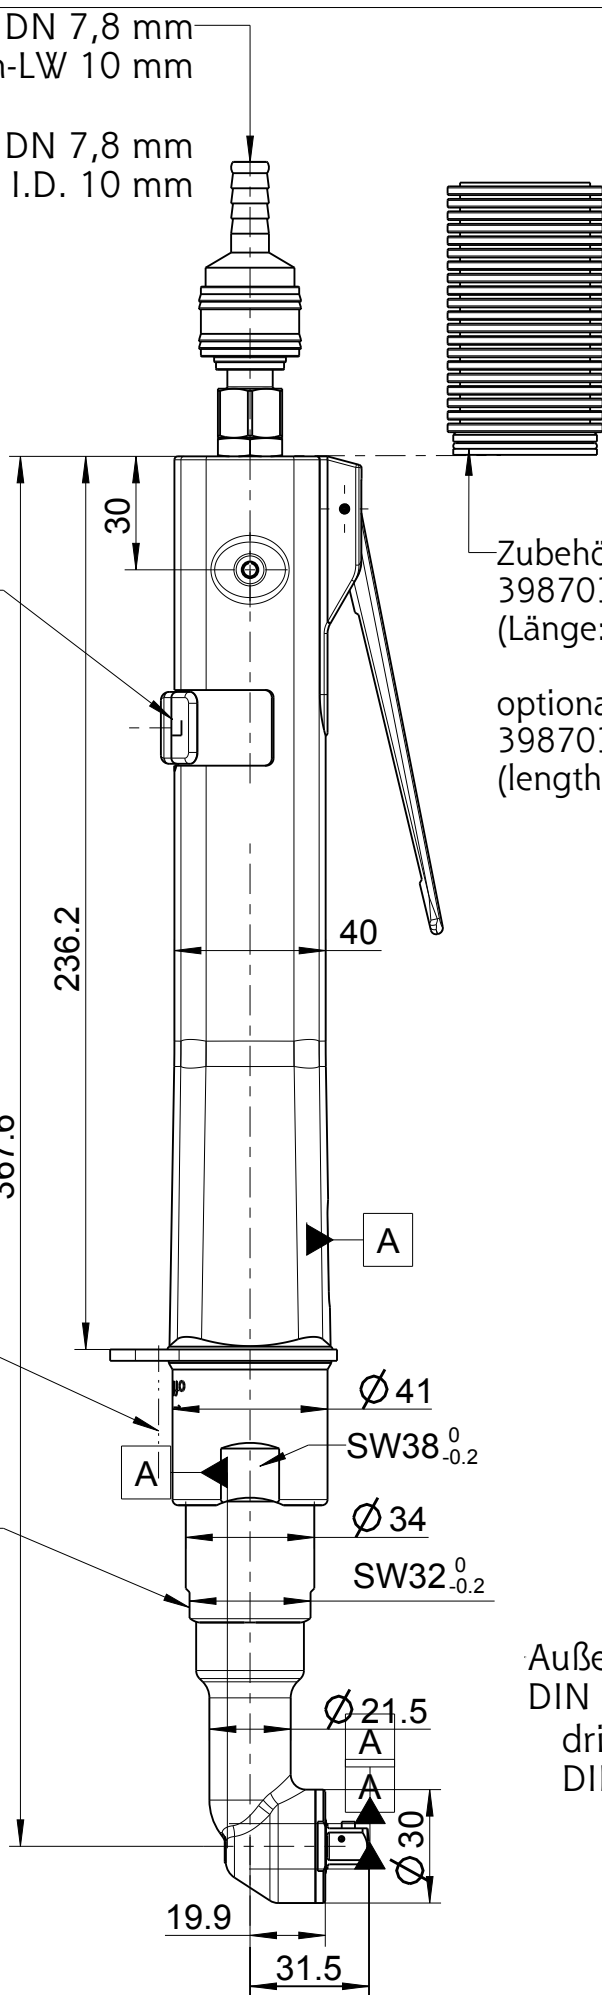

Zuluft-Anschluss DN 7,8 mm
Schlauch-LW 10 mm

air inlet DN 7,8 mm
air hose I.D. 10 mm

Umsteuerhebel:
Rechts-/Linkslauf

reverse handle:
right-/left-rotation

Zubehör auf besondere Bestellung:
398703 A Auspuffschlauch
(Länge: 0,6m)

optional equipment:
398703 A exhaust hose
(length: 0,6m)

Spannbereich
clamping area

Schrauber nur
an dieser
Schlüssel­fläche im
einen Schraubstock
spannen!

Make sure to clamp
the screwdriver into
the vice at the
respective flats only!

Außenvierkant
DIN 3121 - E10 (3/8")
drive square male
DIN 3121 - E10 (3/8")

Typ / type
377-2/3/731U/UL-E10

DEPRAG

MAßBLATT / DIMENSION SHEET

411311

Änderungsstand
2