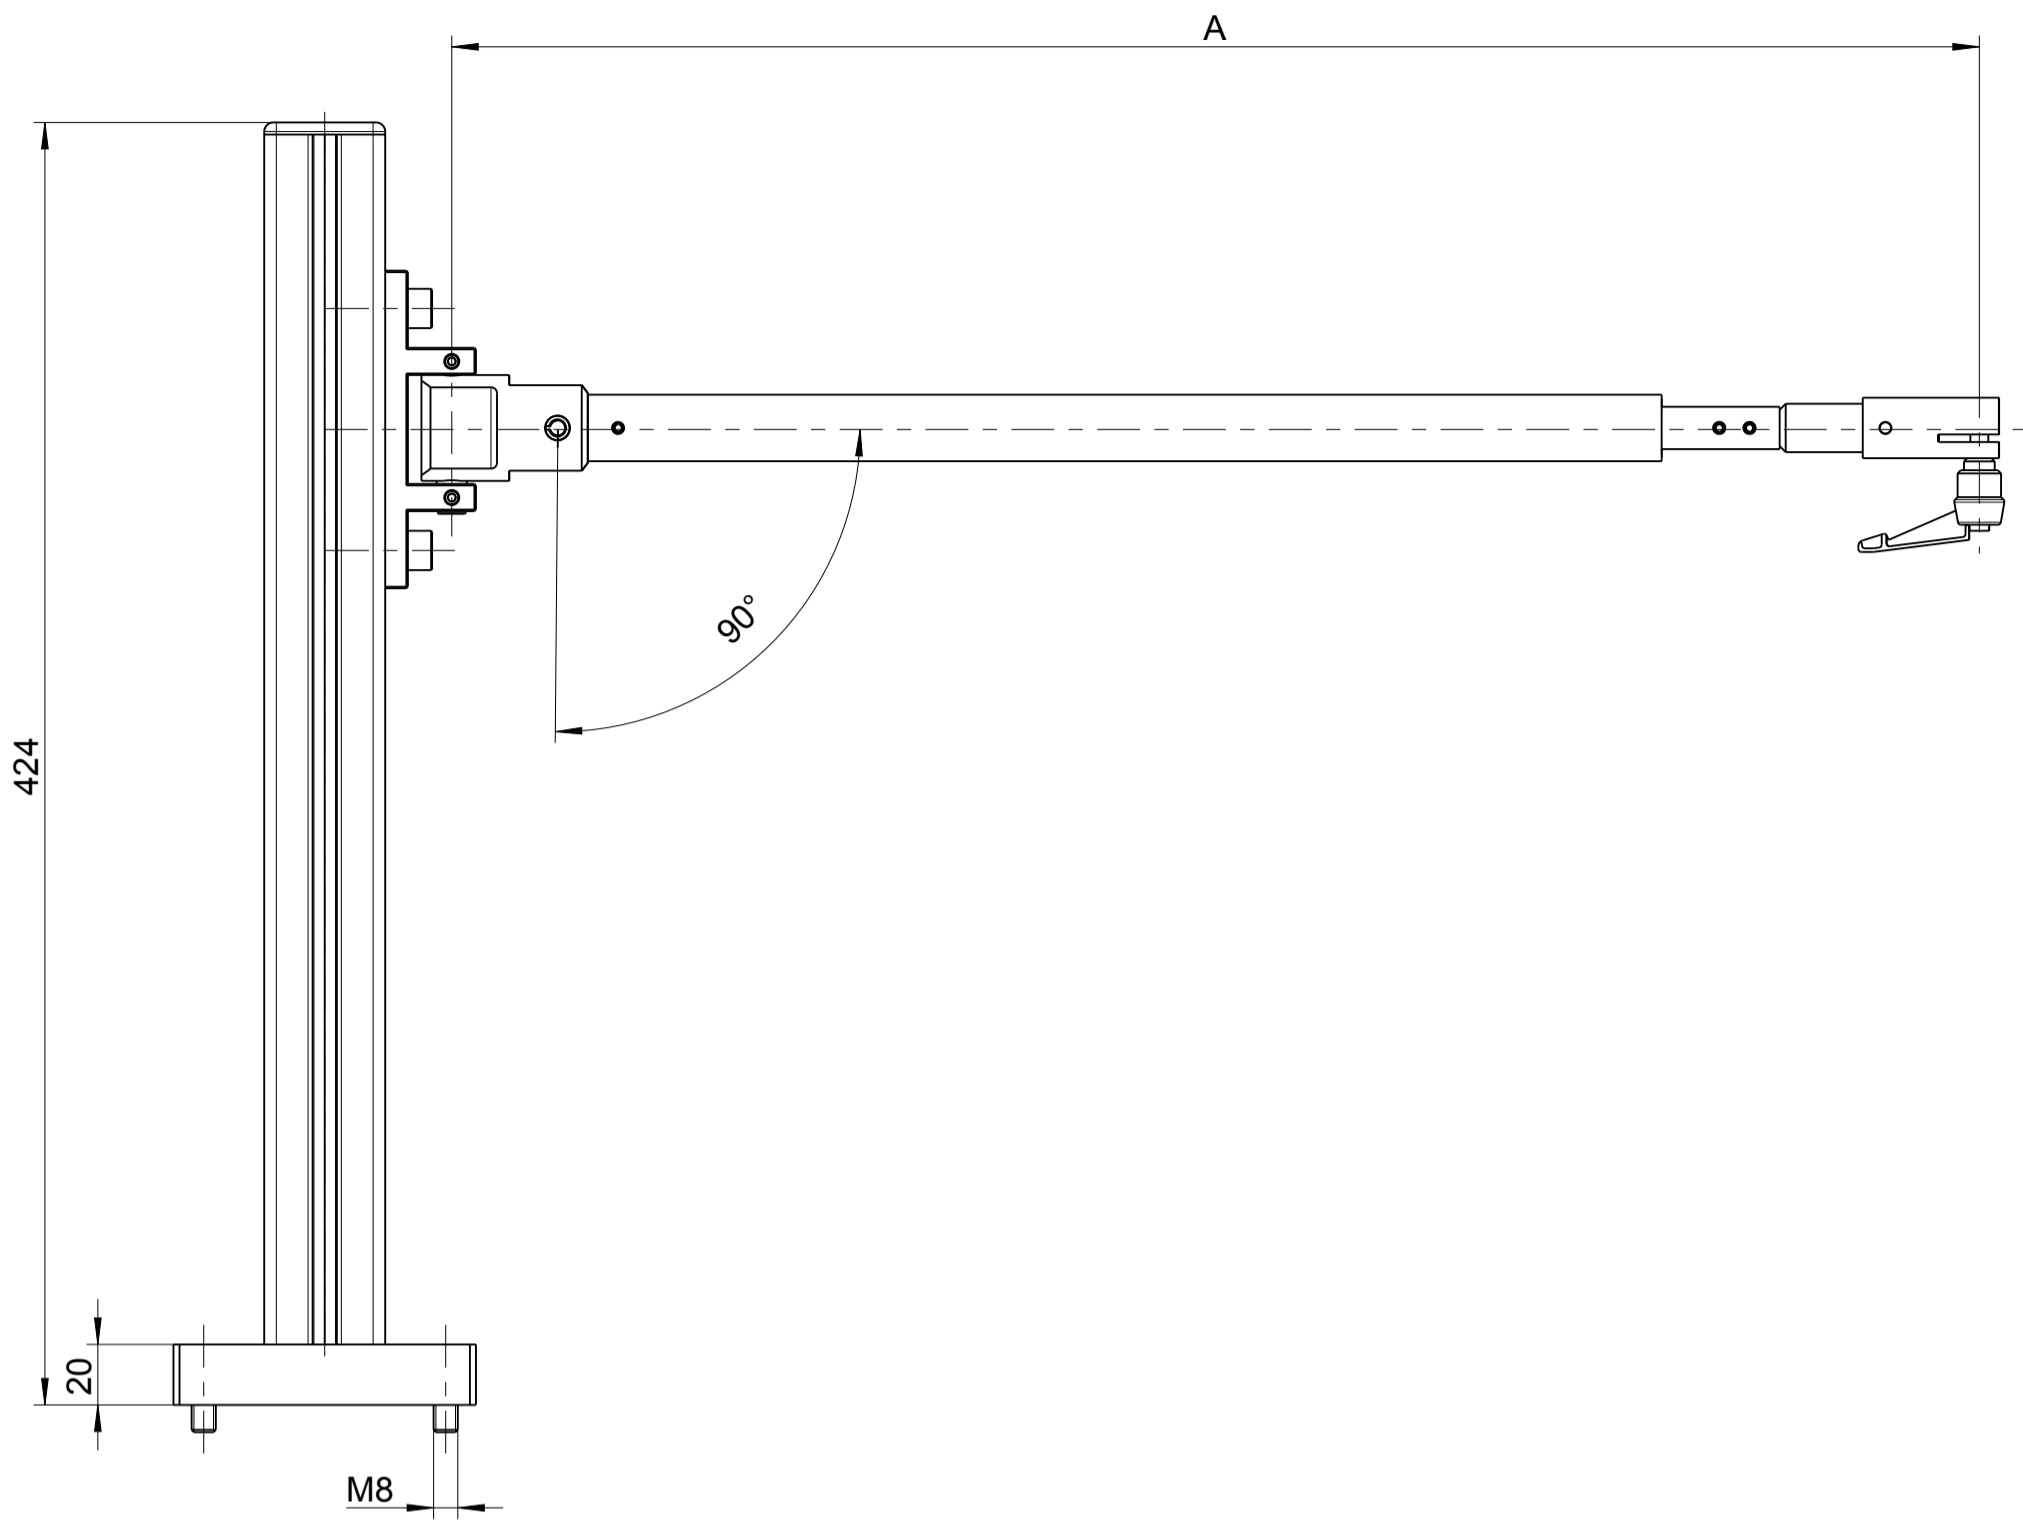

Für Drehmoment bis [Nm]	Ausladung A [mm]	Teleskoparm Bestell-Nr.
For torques up to [Nm]	Working area A [mm]	Telescopic torque arm Part no.
0-15	504-936	408351 A
0-22	580-1200	408351 B
0-15	580-1600	408351 F

**DEPRAG**

MAßBLATT

409554

Änderungsstand

1

Pro utahovací moment do (Nm)	Rozpeti A (mm)	Rameno Teleskopické Objednáací číslo
For torques up to (Nm)	Working area A (mm)	Telescopic torque arm Part no.
0-15	504-936	408351 A
0-22	580-1200	408351 B
0-15	580-1600	408351 F

Typ / Type

**DEPRAG**

ROZMEROVÝ LIST

409554

Änderungsstand

1