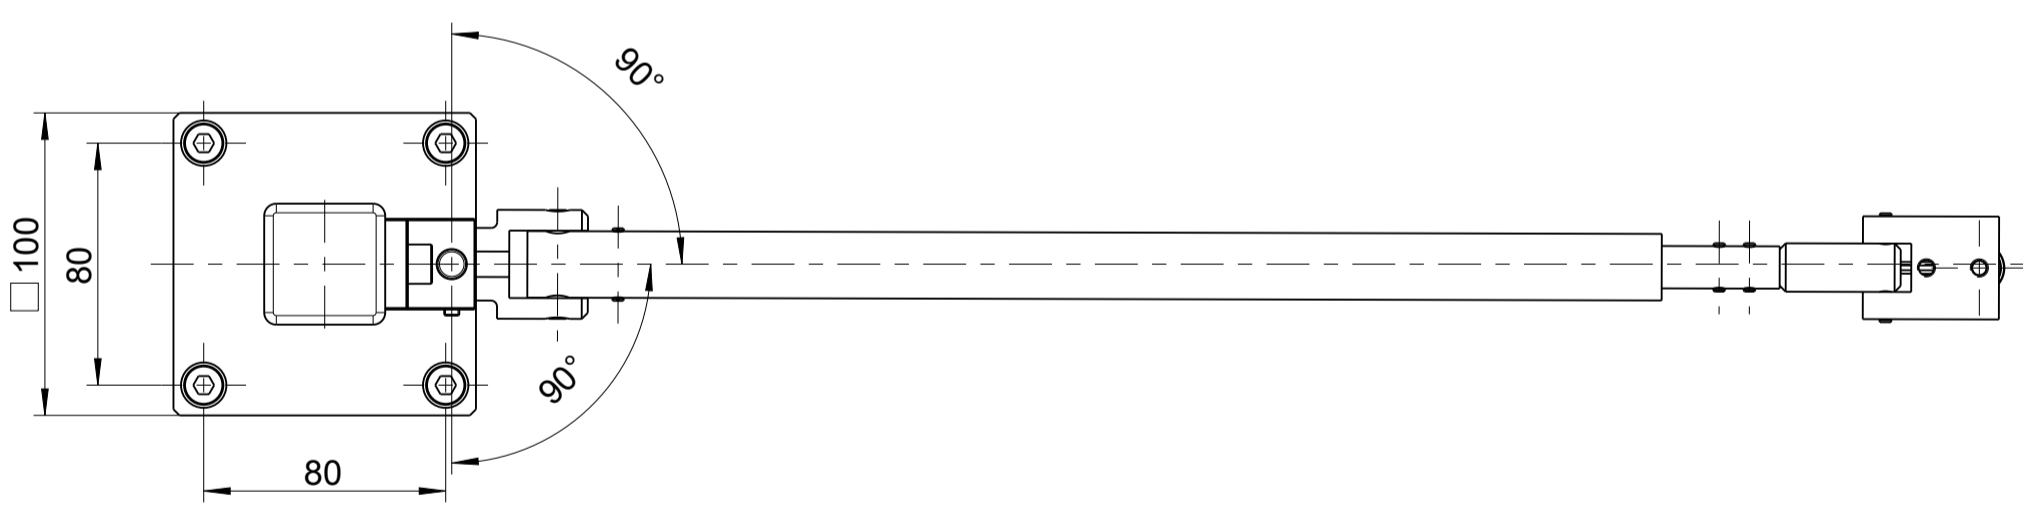

Für Drehmoment bis [Nm]	Ausladung A [mm]	Teleskoparm Bestell-Nr.
For torques up to [Nm]	Working area A [mm]	Telescopic torque arm Part no.
0-15	504-936	408351 A
0-22	580-1200	408351 B
0-15	580-1600	408351 F

**DEPRAG**

MAßBLATT

409554

Änderungsstand

1

Pro utahovací moment do (Nm)	Rozpeti A (mm)	Rameno Teleskopické Objednáací číslo
For torques up to (Nm)	Working area A (mm)	Telescopic torque arm Part no.
0-15	504-936	408351 A
0-22	580-1200	408351 B
0-15	580-1600	408351 F

Typ / Type

**DEPRAG**

ROZMEROVÝ LIST

409554

Änderungsstand

1