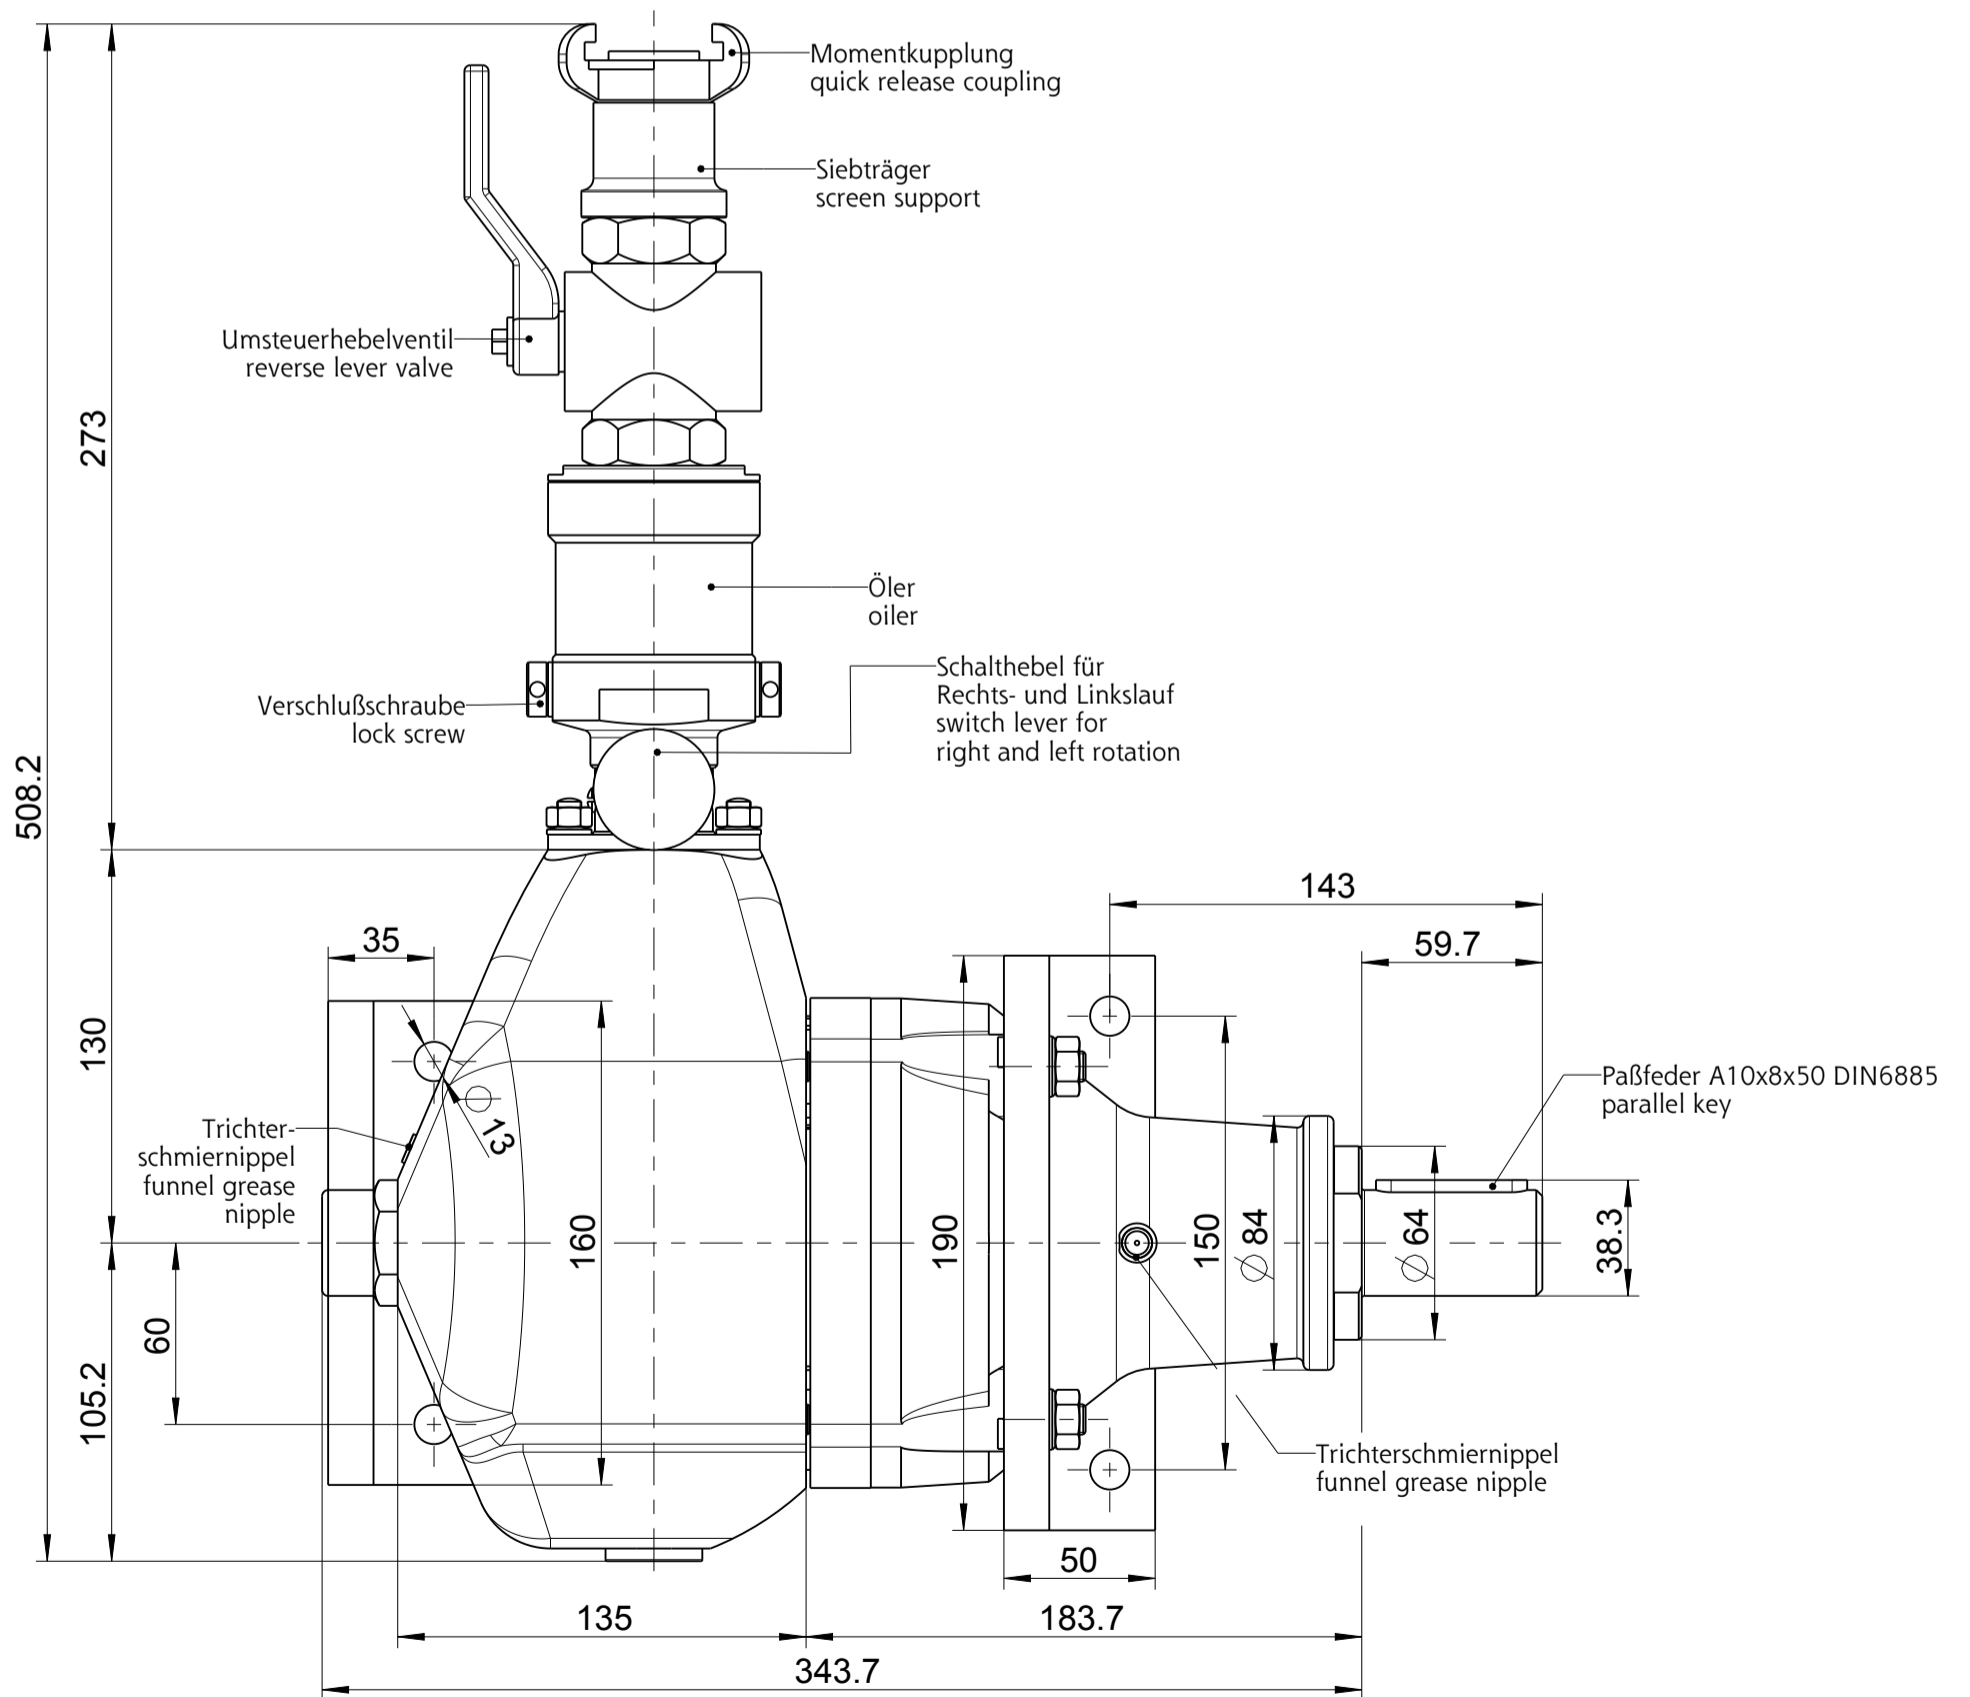

# KM52LU 441877A FUSSMOTOR / BRACKET MOTOR

Typ / type

KM52LU

**DEPRAG**

MASSBLATT / DIMENSION SHEET

406874

drw	1.4
asm	1.3