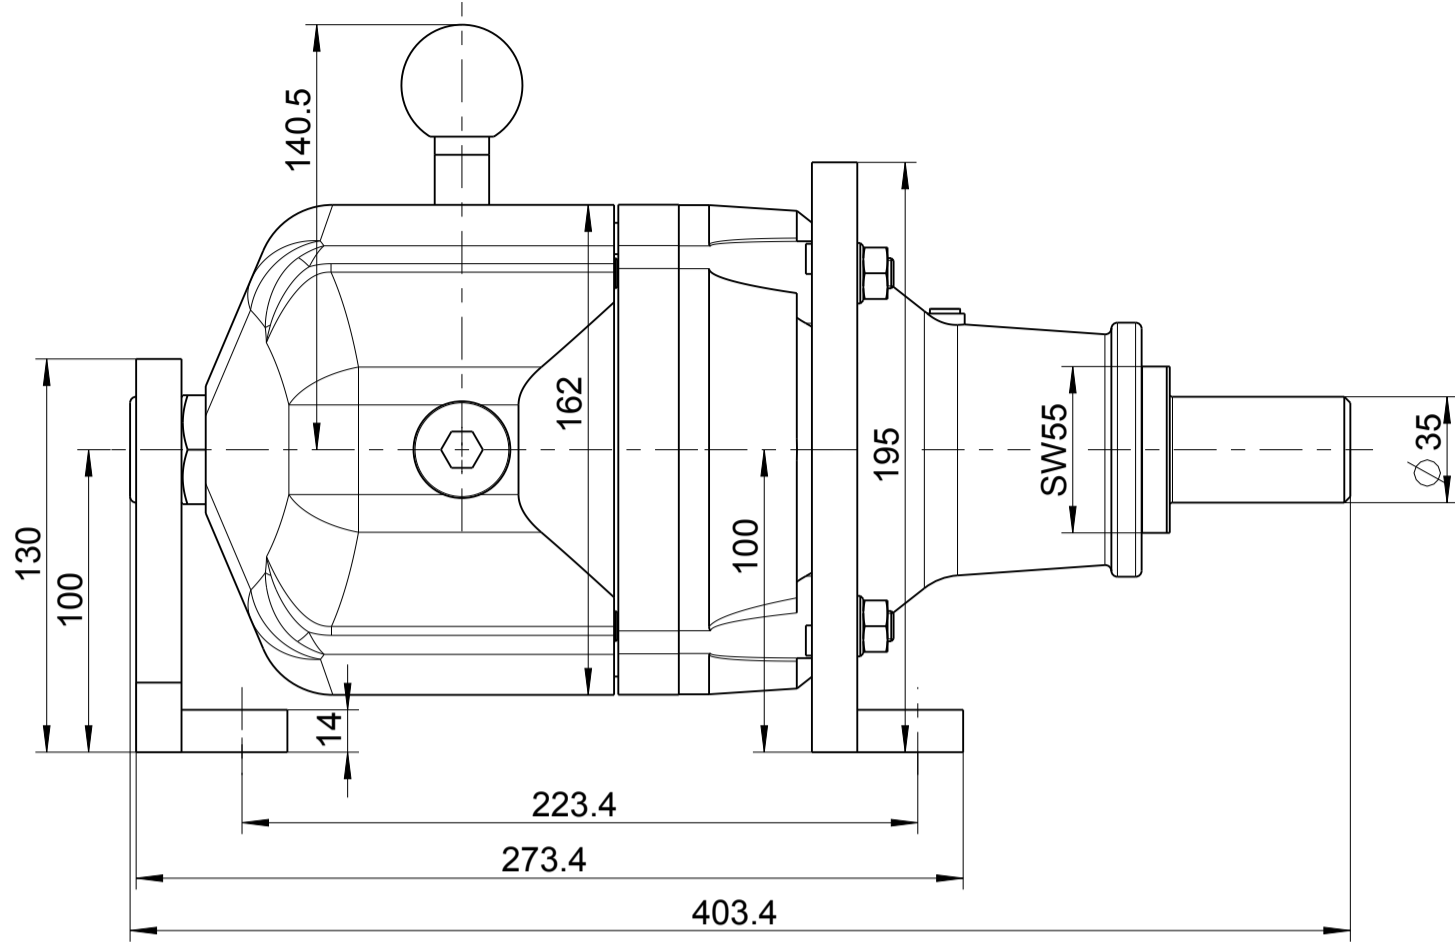

# KM52LU 441877A FUSSMOTOR / BRACKET MOTOR

Typ / type

KM52LU

**DEPRAG**

MASSBLATT / DIMENSION SHEET

406874

drw	1.4
asm	1.3