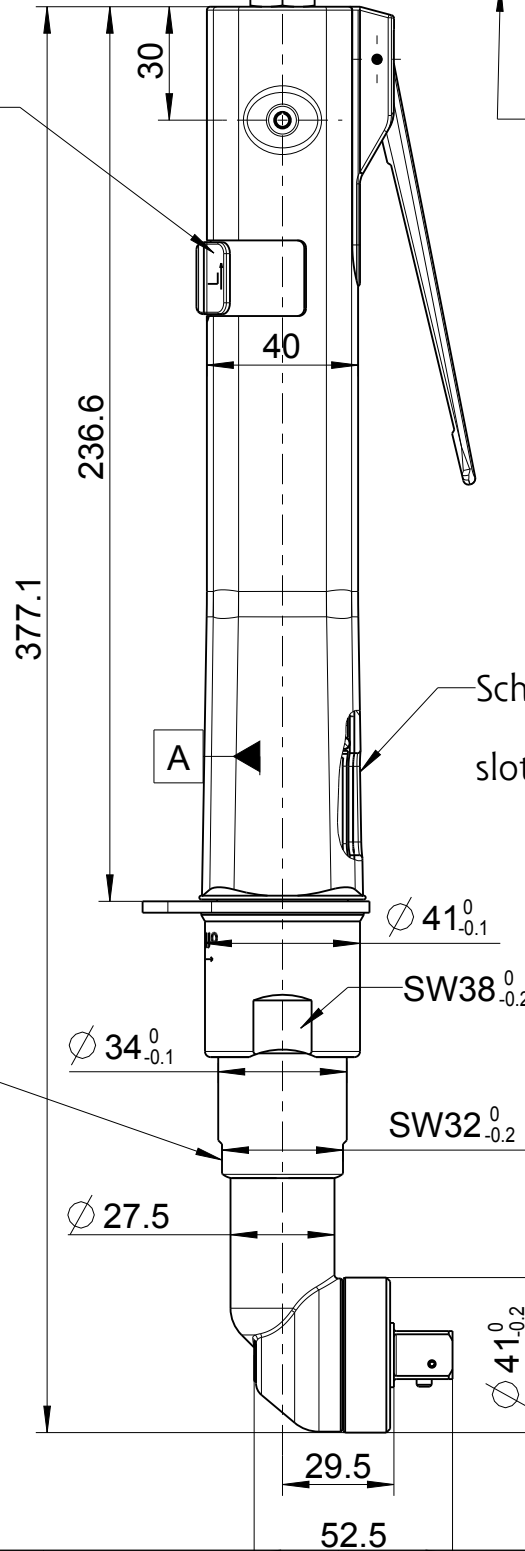

Zuluft-Anschluss DN 7,8 mm  
Schlauch-LW 10 mm

air inlet DN 7,8 mm  
hose I.D. 10 mm

Umschaltsschieber:  
Rechts-/Linkslauf  
  
reverse slide:  
right-/left-rotation

Zubehör auf besondere Bestellung:  
398703 A Auspuffschlauch  
(Länge: 0,6m)

optional equipment:  
398703 A exhaust hose  
(length: 0,6m)

Schrauber nur  
an dieser  
Schlüssel­fläche  
in  
einen Schraubstock  
spannen!

Make sure to clamp  
the screwdriver into  
the vice at the  
respective flats only!

377-x31U-E12,5

377-x31UL-E12,5

**DEPRAG**

MAßBLATT

404448

Änderungsstand

2