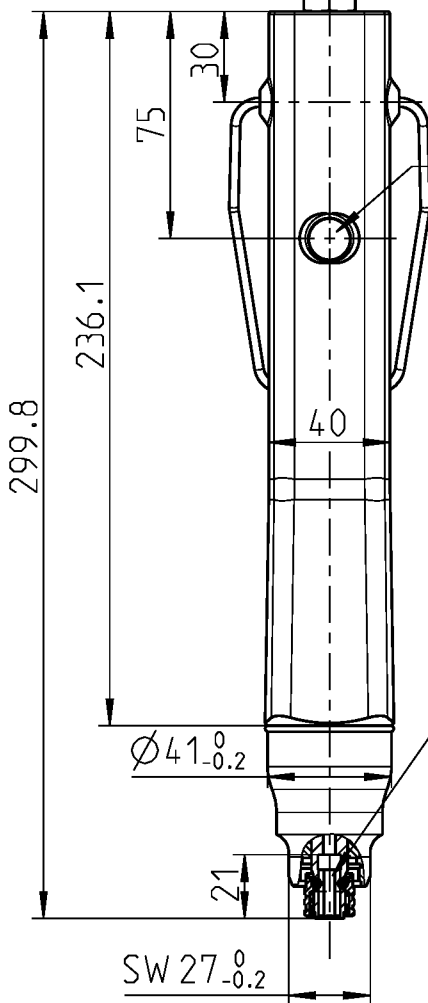

Zubehör auf besondere Bestellung:  
optional equipment:

Stecknippel / quick release nipple 323214  
Verbindungsstück / connection piece 378379 A  
Reduziernippel / reduction nipple 826014

Zubehör auf besondere Bestellung:  
398703 A Auspuffschlauch  
(Länge: 0,6m)

optional equipment:  
398703 A exhaust hose  
(length: 0,6m)

Umsteuerung für  
Rechts-/Linkslauf  
reversal for  
right-/left-rotation

Innensechskant DIN ISO 1173-F6,3  
mit Schnellwechselfutter

female hex. drive DIN ISO 1773-F6,3  
with quick change chuck

Zubehör auf besondere Bestellung:  
optional equipment:

364672 A  
FEDERHÜLSE KPL.  
SPRING SLEEVE CPL.

364672 C  
FEDERHÜLSE KPL.  
SPRING SLEEVE CPL.

Typ/type  
.346-x38UESD

**DEPRAG**

MAßBLATT/DIMENSION SHEET  
4030693