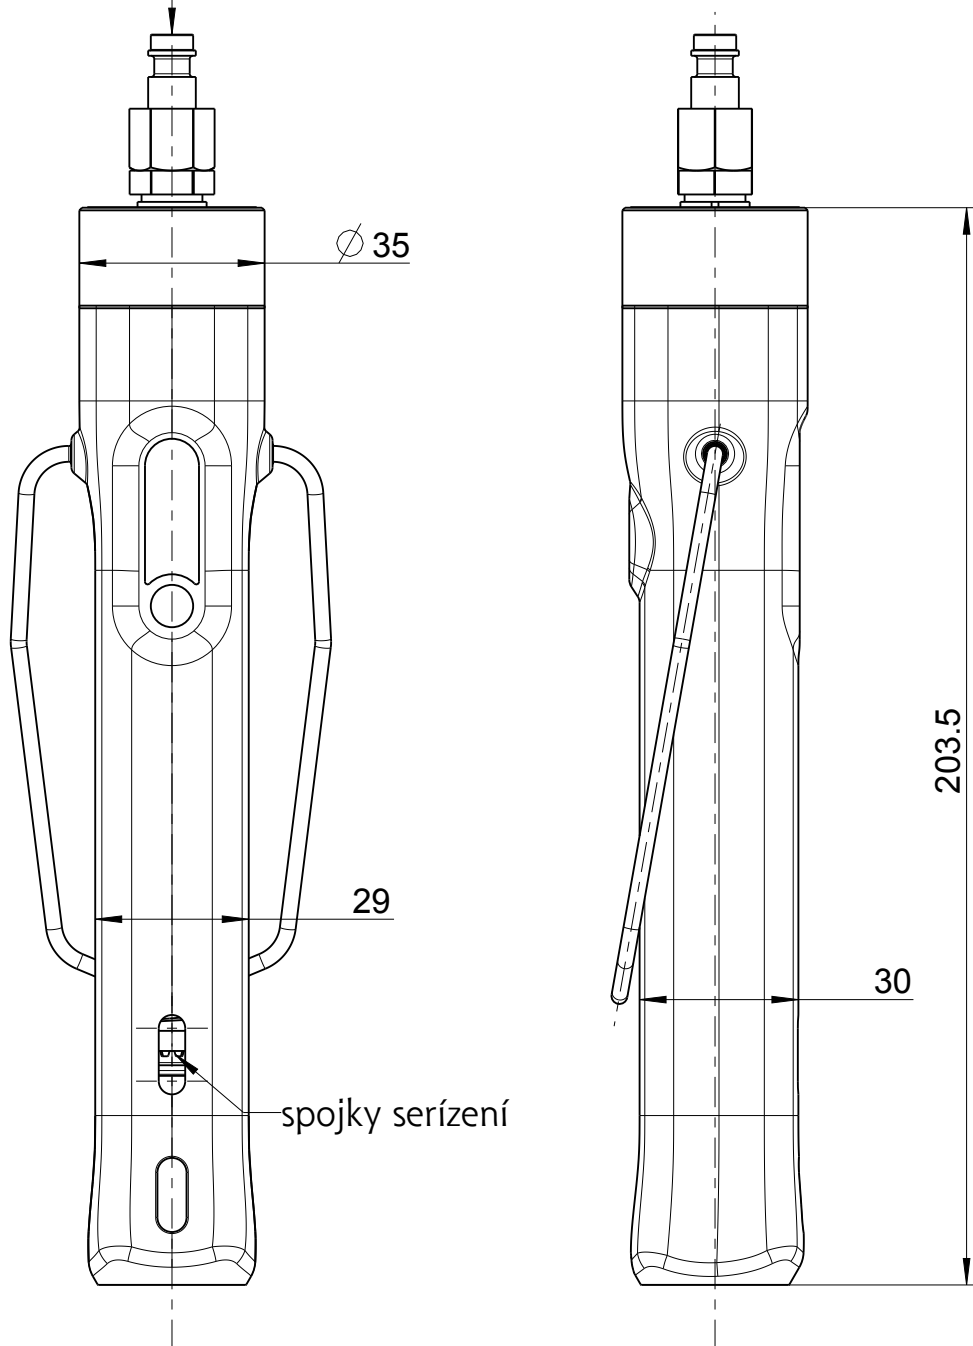

Zubehör auf besondere Bestellung:  
Abluftanschluss komplett  
optional equipment:  
exhaust connection cpl.

402957 B

Zuluftschlauch LW 6 mm  
air hose diameter 6 mm

Kupplungseinstellung  
clutch adjustment

Erforderliches Zubehör  
Mundstückführung  
optional equipment  
mouthpiece guide

Typ / type  
347Z-X18

**DEPRAG**

MASSBLATT / DIMENSION SHEET  
401953

|     |     |
|-----|-----|
| drw | 1.6 |
| asm | 1.2 |

Prislusenstvi na zvladni objednavku:  
Napojeni Vzduchu - Výfuk 402957B

Prívodní hadice prumer 6mm

Prislusenstvi na zvladni objednavku:  
Vedení Hubice

Typ

347Z-X18

**DEPRAG**

ROZMEROVY LIST

401953