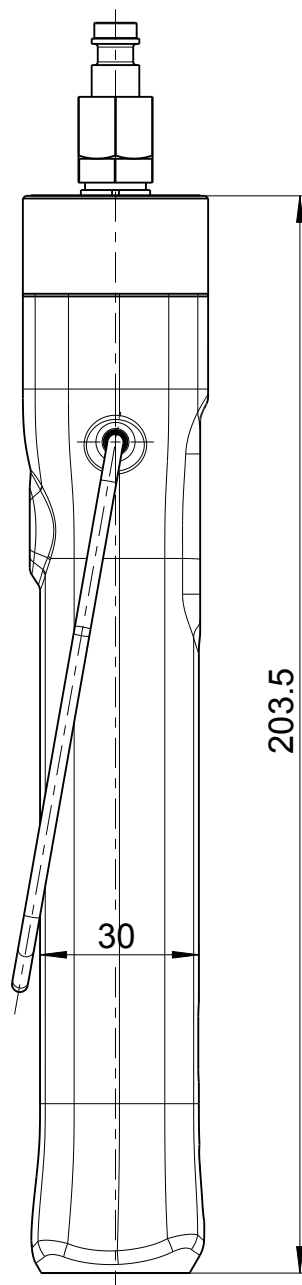

Zubehör auf besondere Bestellung:  
Abluftanschluss komplett  
optional equipment:  
exhaust connection cpl.

402957 B

Zuluftschlauch LW 6 mm  
air hose diameter 6 mm

Kupplungseinstellung  
clutch adjustment

Erforderliches Zubehör  
Mundstückführung  
optional equipment  
mouthpiece guide

Typ / type  
347Z-X18

**DEPRAG**

MASSBLATT / DIMENSION SHEET  
401953

|     |     |
|-----|-----|
| drw | 1.6 |
| asm | 1.2 |

Prislusenstvi na zvladni objednavku:  
Napojeni Vzduchu - Výfuk 402957B

Prívodní hadice prumer 6mm

Prislusenstvi na zvladni objednavku:  
Vedení Hubice

Typ

347Z-X18

**DEPRAG**

ROZMEROVY LIST

401953