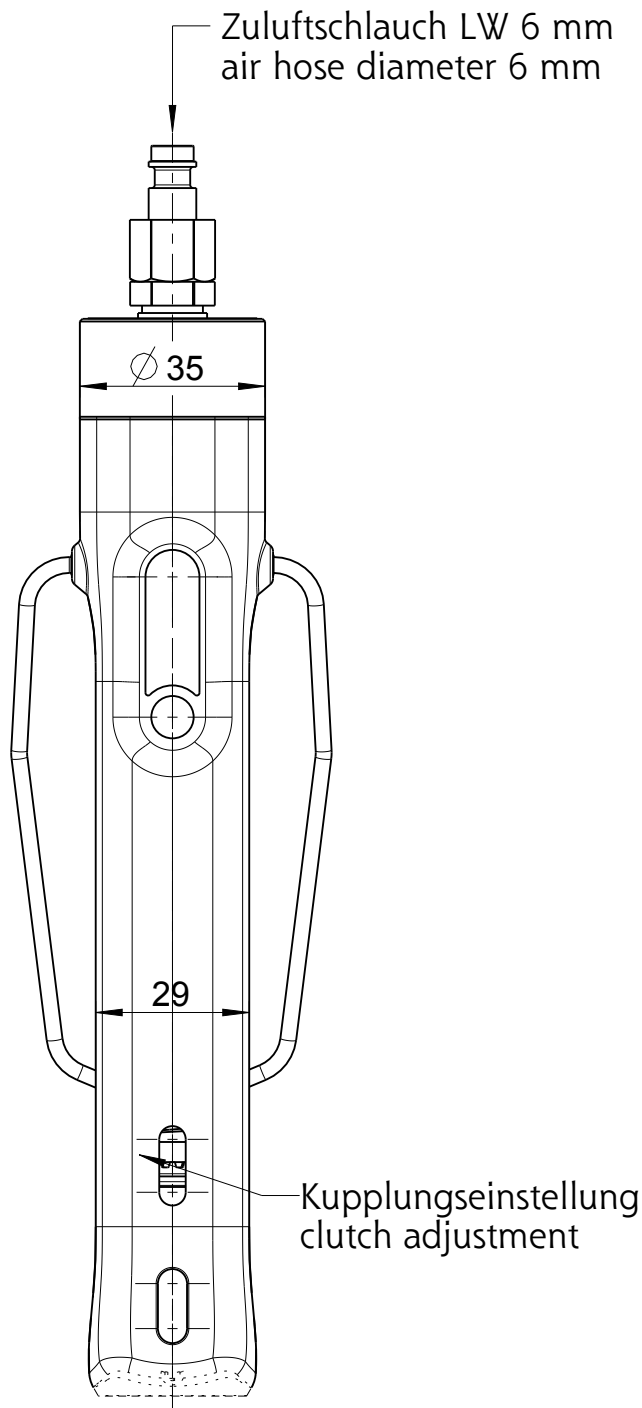

Zubehör auf besondere Bestellung:  
Abluftanschluss komplett  
optional equipment:  
exhaust connection cpl.

402957 B

Zuluftschlauch LW 6 mm  
air hose diameter 6 mm

Kupplungseinstellung  
clutch adjustment

Erforderliches Zubehör  
Mundstückführung  
optional equipment  
mouthpiece guide

Typ / type  
347Z-X18

**DEPRAG**

MASSBLATT / DIMENSION SHEET  
401953

|     |     |
|-----|-----|
| drw | 1.6 |
| asm | 1.2 |

Prislusenstvi na zvladni objednavku:  
Napojeni Vzduchu - Výfuk 402957B

Prívodní hadice prumer 6mm

Prislusenstvi na zvladni objednavku:  
Vedení Hubice

Typ

347Z-X18

**DEPRAG**

ROZMEROVY LIST

401953