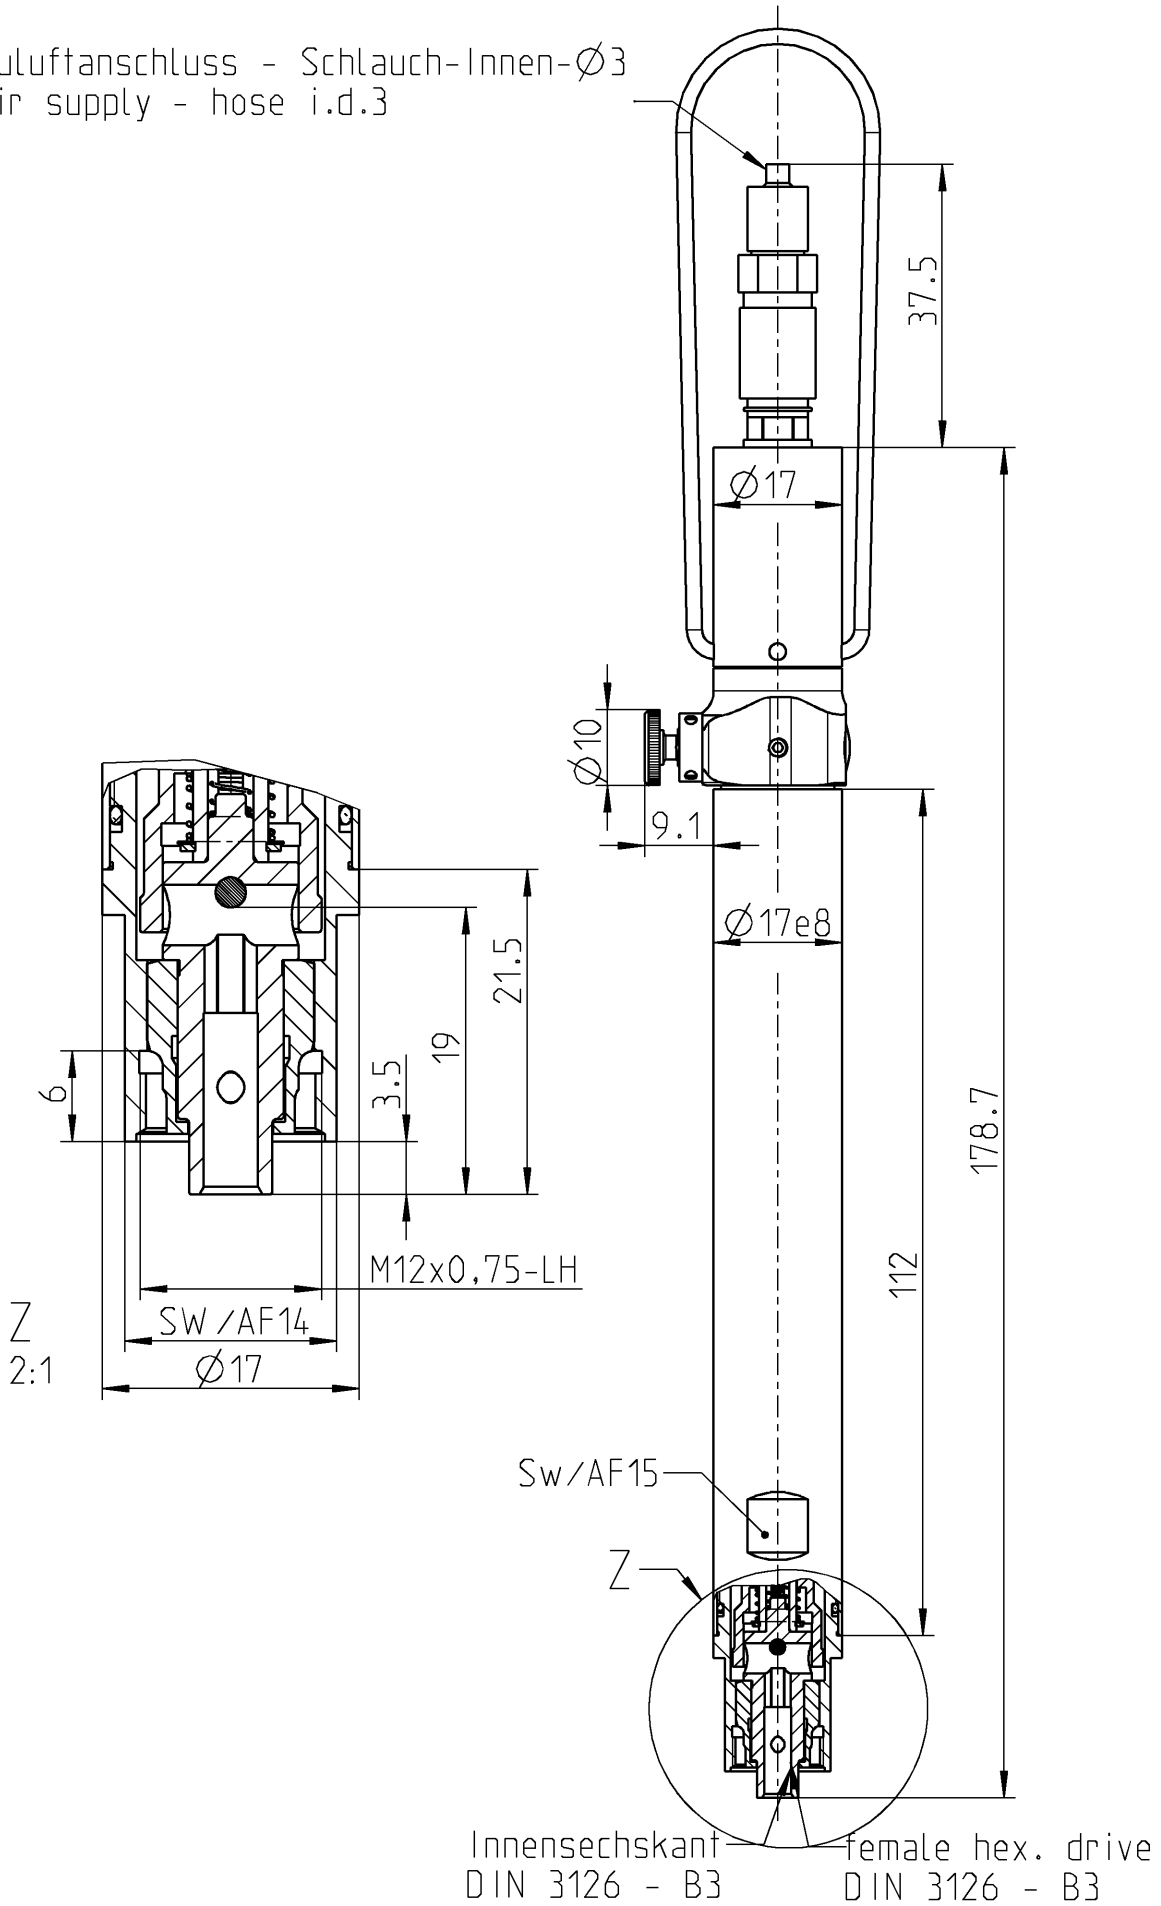

Zulufanschluss - Schlauch-Innen- $\varnothing 3$
 air supply - hose i.d.3

Typ/type

345-608U

DEPRAG

MAßBLATT

391445

Änderungsstand

2