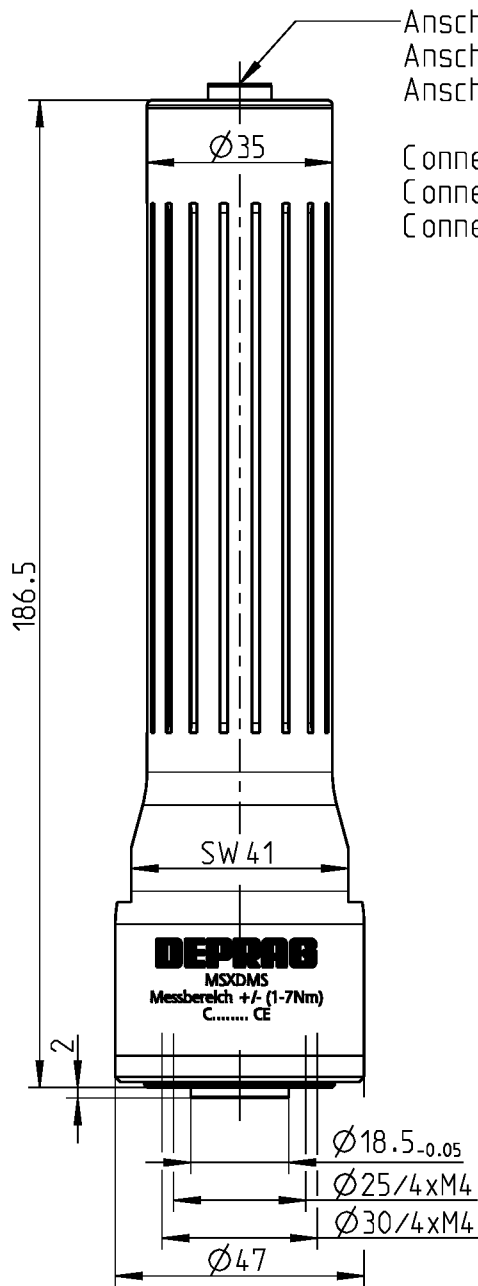

# Drehmomentschlüssel / Torque wrench 387798 A/B

Anschlusskabel (2m) Best. Nr: 385493 A  
 Anschlusskabel (4m) Best. Nr: 385493 B  
 Anschlusskabel (6m) Best. Nr: 385493 C

Connection cable (2m) Best. No: 385493 A  
 Connection cable (4m) Best. No: 385493 B  
 Connection cable (6m) Best. No: 385493 C

**Notwendiges und optionales Zubehör  
siehe Druckschrift D3020 und D3022**

**Required and optional accessories please  
refer to leaflet D3020E and D3022E**

Technische Daten / technical data	MS2DMS	MS7DMS
Messbereich / measuring range	+/- (0,2-2) Nm	+/- (1,05-7) Nm
Speisespannung / supply voltage	5V DC	5V DC
zul. Überlastung / admissible overload capacity	20 %	20 %
Genauigkeitsklasse / accuracy class	1	1
Arbeitstemperaturbereich / operational temperature range	0....+60 °C	0....+60 °C
Temperaturkoeffizient d. Kennwertes / parameter temperature coefficient	0,01 %/K	0,01 %/K
Temperaturkoeffizient d. Nullsignales / zero signal temperature coefficient	0,02 %/K	0,02 %/K
Empfindlichkeit / sensibility	1,5 mV/V	1,8 mV/V
Anschlussstecker / connection plug	4-polig/pole	4-polig/pole
Gewicht / weight	0,5 kg	0,7 kg

Typ / type	<b>DEPRAG</b>	MAßBLATT / DIMENSION SHEET	
MS2DMS / MS7DMS		391142	
		Änderungsstand 2	