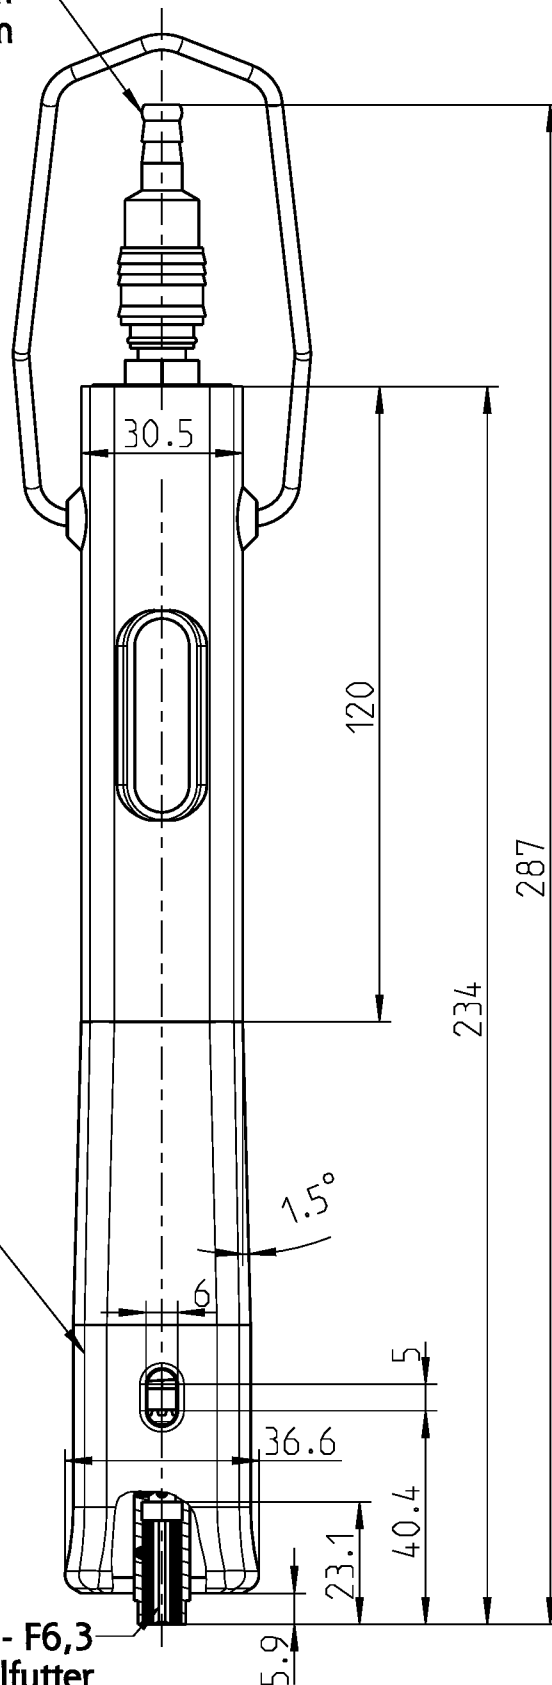

Zuluftanschluss Schlauch-LW 6 mm  
air supply Hose-I.D. 6 mm

Kupplungseinstellung  
Schraubendreher  
Torque Adjustment  
Hand Screwdriver  
326240

Innensechskant DIN EN ISO 1173 - F6,3  
mit Schnellwechselfutter

female hex. drive DIN EN ISO 1173 - F6,3  
with quick change chuck

Typ / type	<b>DEPRAG</b>	MAßBLATT / DIMENSION SHEET	Änderungsstand 1
347SZ-3/4/528		391130	