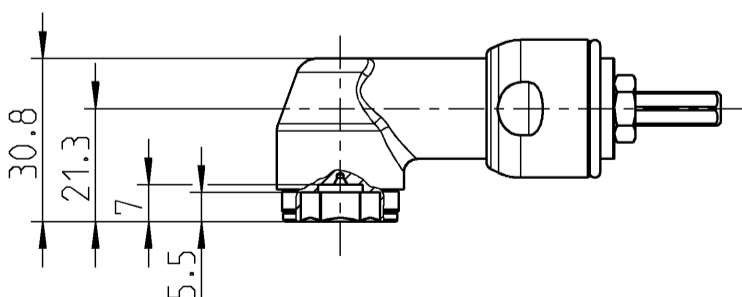

Integrierter Steckschlüssel mit Innensechskant - SW 6

**Ausführung
Version
-SW6**

integrated socket with hex. female drive - SW 6

Integrierter Steckschlüssel mit Innensechskant - SW 7

**Ausführung
Version
-SW7**

integrated socket with hex. female drive - SW 7

Integrierter Steckschlüssel mit Innensechskant - SW 8

**Ausführung
Version
-SW8**

integrated socket with hex. female drive - SW 8

Integrierter Steckschlüssel mit Innensechskant - SW 10

**Ausführung
Version
-SW10**

integrated socket with hex. female drive - SW 10

Integrierter Steckschlüssel mit Innensechskant - SW 13

**Ausführung
Version
-SW13**

integrated socket with hex. female drive - SW 13

Typ / type

377-3/4/521U-SW...

DEPRAG

MAßBLATT / DIMENSION SHEET

390022

Änderungsstand

3