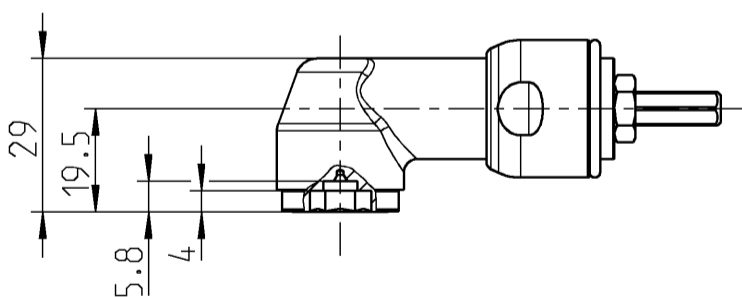

Integrierter Steckschlüssel mit Innensechskant - SW 6

**Ausführung
Version
-SW6**

integrated socket with hex. female drive - SW 6

Integrierter Steckschlüssel mit Innensechskant - SW 7

**Ausführung
Version
-SW7**

integrated socket with hex. female drive - SW 7

Integrierter Steckschlüssel mit Innensechskant - SW 8

**Ausführung
Version
-SW8**

integrated socket with hex. female drive - SW 8

Integrierter Steckschlüssel mit Innensechskant - SW 10

**Ausführung
Version
-SW10**

integrated socket with hex. female drive - SW 10

Integrierter Steckschlüssel mit Innensechskant - SW 13

**Ausführung
Version
-SW13**

integrated socket with hex. female drive - SW 13

Typ / type

377-3/4/521U-SW...

DEPRAG

MAßBLATT / DIMENSION SHEET

390022

Änderungsstand

3