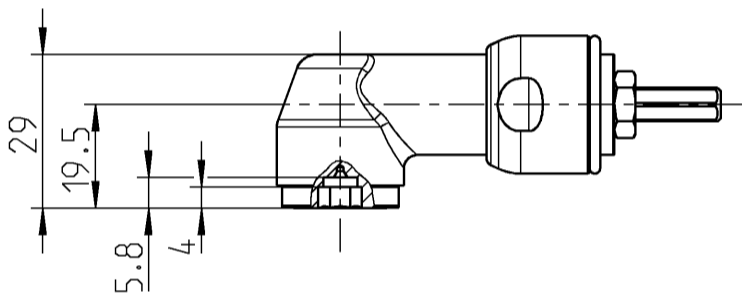

Integrierter Steckschlüssel mit Innensechskant - SW 6

**Ausführung
Version
-SW6**

integrated socket with hex. female drive - SW 6

Integrierter Steckschlüssel mit Innensechskant - SW 7

**Ausführung
Version
-SW7**

integrated socket with hex. female drive - SW 7

Integrierter Steckschlüssel mit Innensechskant - SW 8

**Ausführung
Version
-SW8**

integrated socket with hex. female drive - SW 8

Integrierter Steckschlüssel mit Innensechskant - SW 10

**Ausführung
Version
-SW10**

integrated socket with hex. female drive - SW 10

Integrierter Steckschlüssel mit Innensechskant - SW 13

**Ausführung
Version
-SW13**

integrated socket with hex. female drive - SW 13

Typ / type

377-3/4/521U-SW...

DEPRAG

MAßBLATT / DIMENSION SHEET

390022

Änderungsstand

3