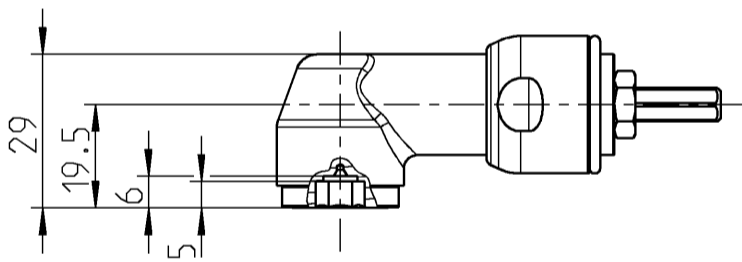

Integrierter Steckschlüssel mit Innensechskant - SW 6

**Ausführung
Version
-SW6**

integrated socket with hex. female drive - SW 6

Integrierter Steckschlüssel mit Innensechskant - SW 7

**Ausführung
Version
-SW7**

integrated socket with hex. female drive - SW 7

Integrierter Steckschlüssel mit Innensechskant - SW 8

**Ausführung
Version
-SW8**

integrated socket with hex. female drive - SW 8

Integrierter Steckschlüssel mit Innensechskant - SW 10

**Ausführung
Version
-SW10**

integrated socket with hex. female drive - SW 10

Integrierter Steckschlüssel mit Innensechskant - SW 13

**Ausführung
Version
-SW13**

integrated socket with hex. female drive - SW 13

Typ / type

377-3/4/521U-SW...

DEPRAG

MAßBLATT / DIMENSION SHEET

390022

Änderungsstand

3