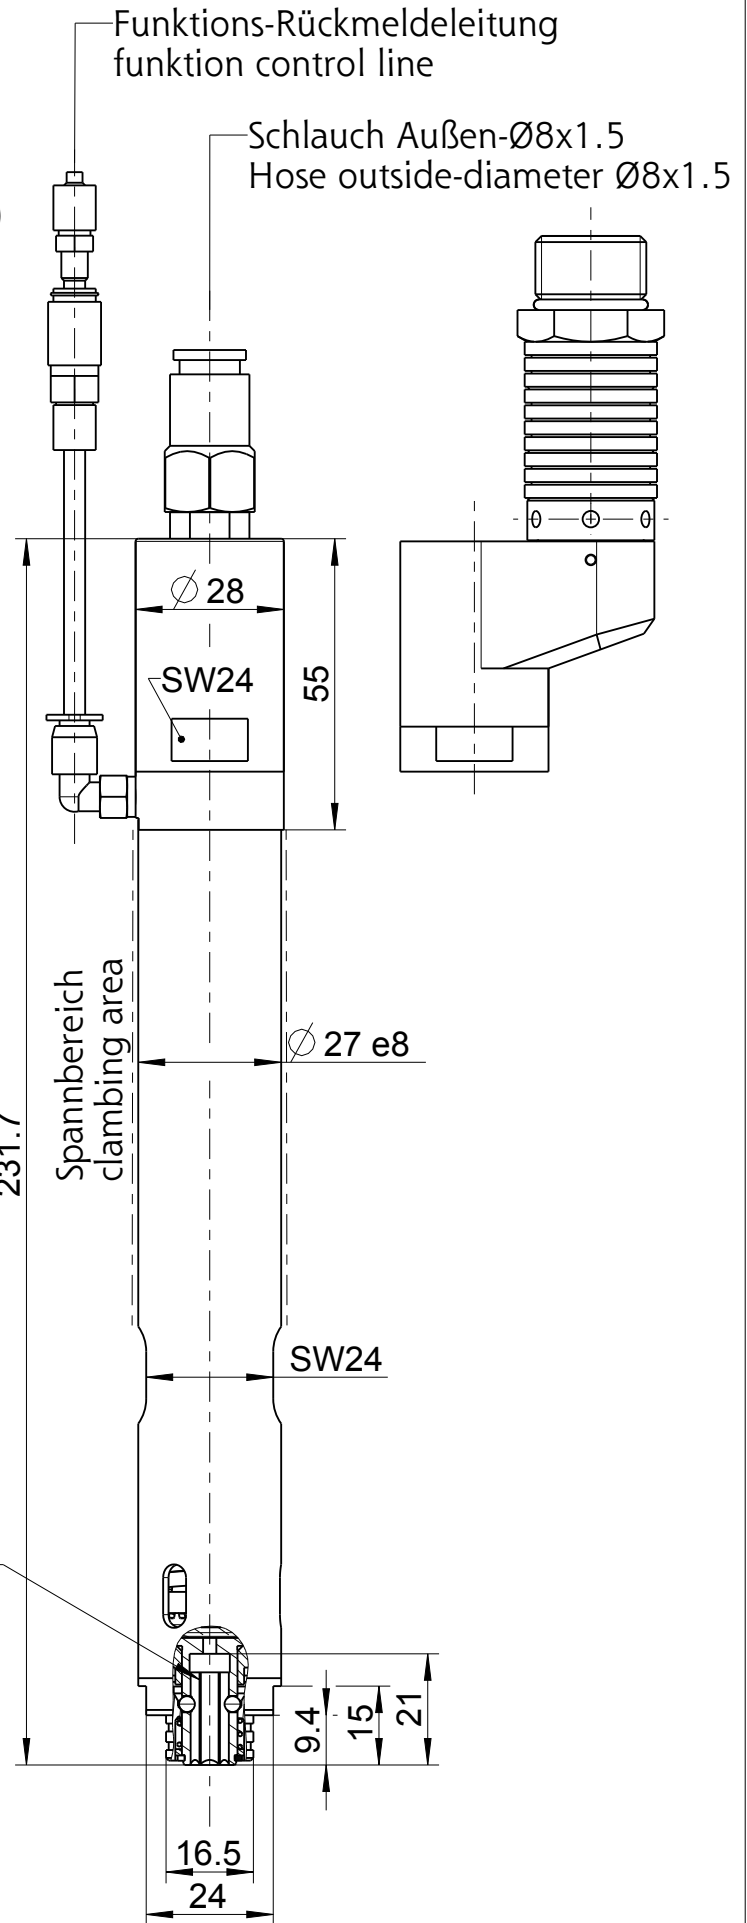

Zubehör auf besondere Bestellung:
 Abluftanschluss 386924 A (horizontal)
 Abluftanschluss 386924 B (vertikal)

optional equipment:
 exhaust connection 386924 A (horizontal)
 exhaust connection 386924 B (vertical)

Typ / type
3xx-x20-7/L

MASSBLATT / DIMENSION SHEET
389814
drw 4.3
asm 4.2