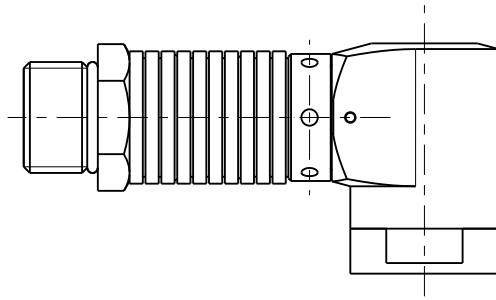

Zubehör auf besondere Bestellung:
 Abluftanschluss 386924 A (horizontal)
 Abluftanschluss 386924 B (vertikal)

optional equipment:
 exhaust connection 386924 A (horizontal)
 exhaust connection 386924 B (vertical)

Typ / type
3xx-x20-7/L

MASSBLATT / DIMENSION SHEET
389814
drw 4.3
asm 4.2