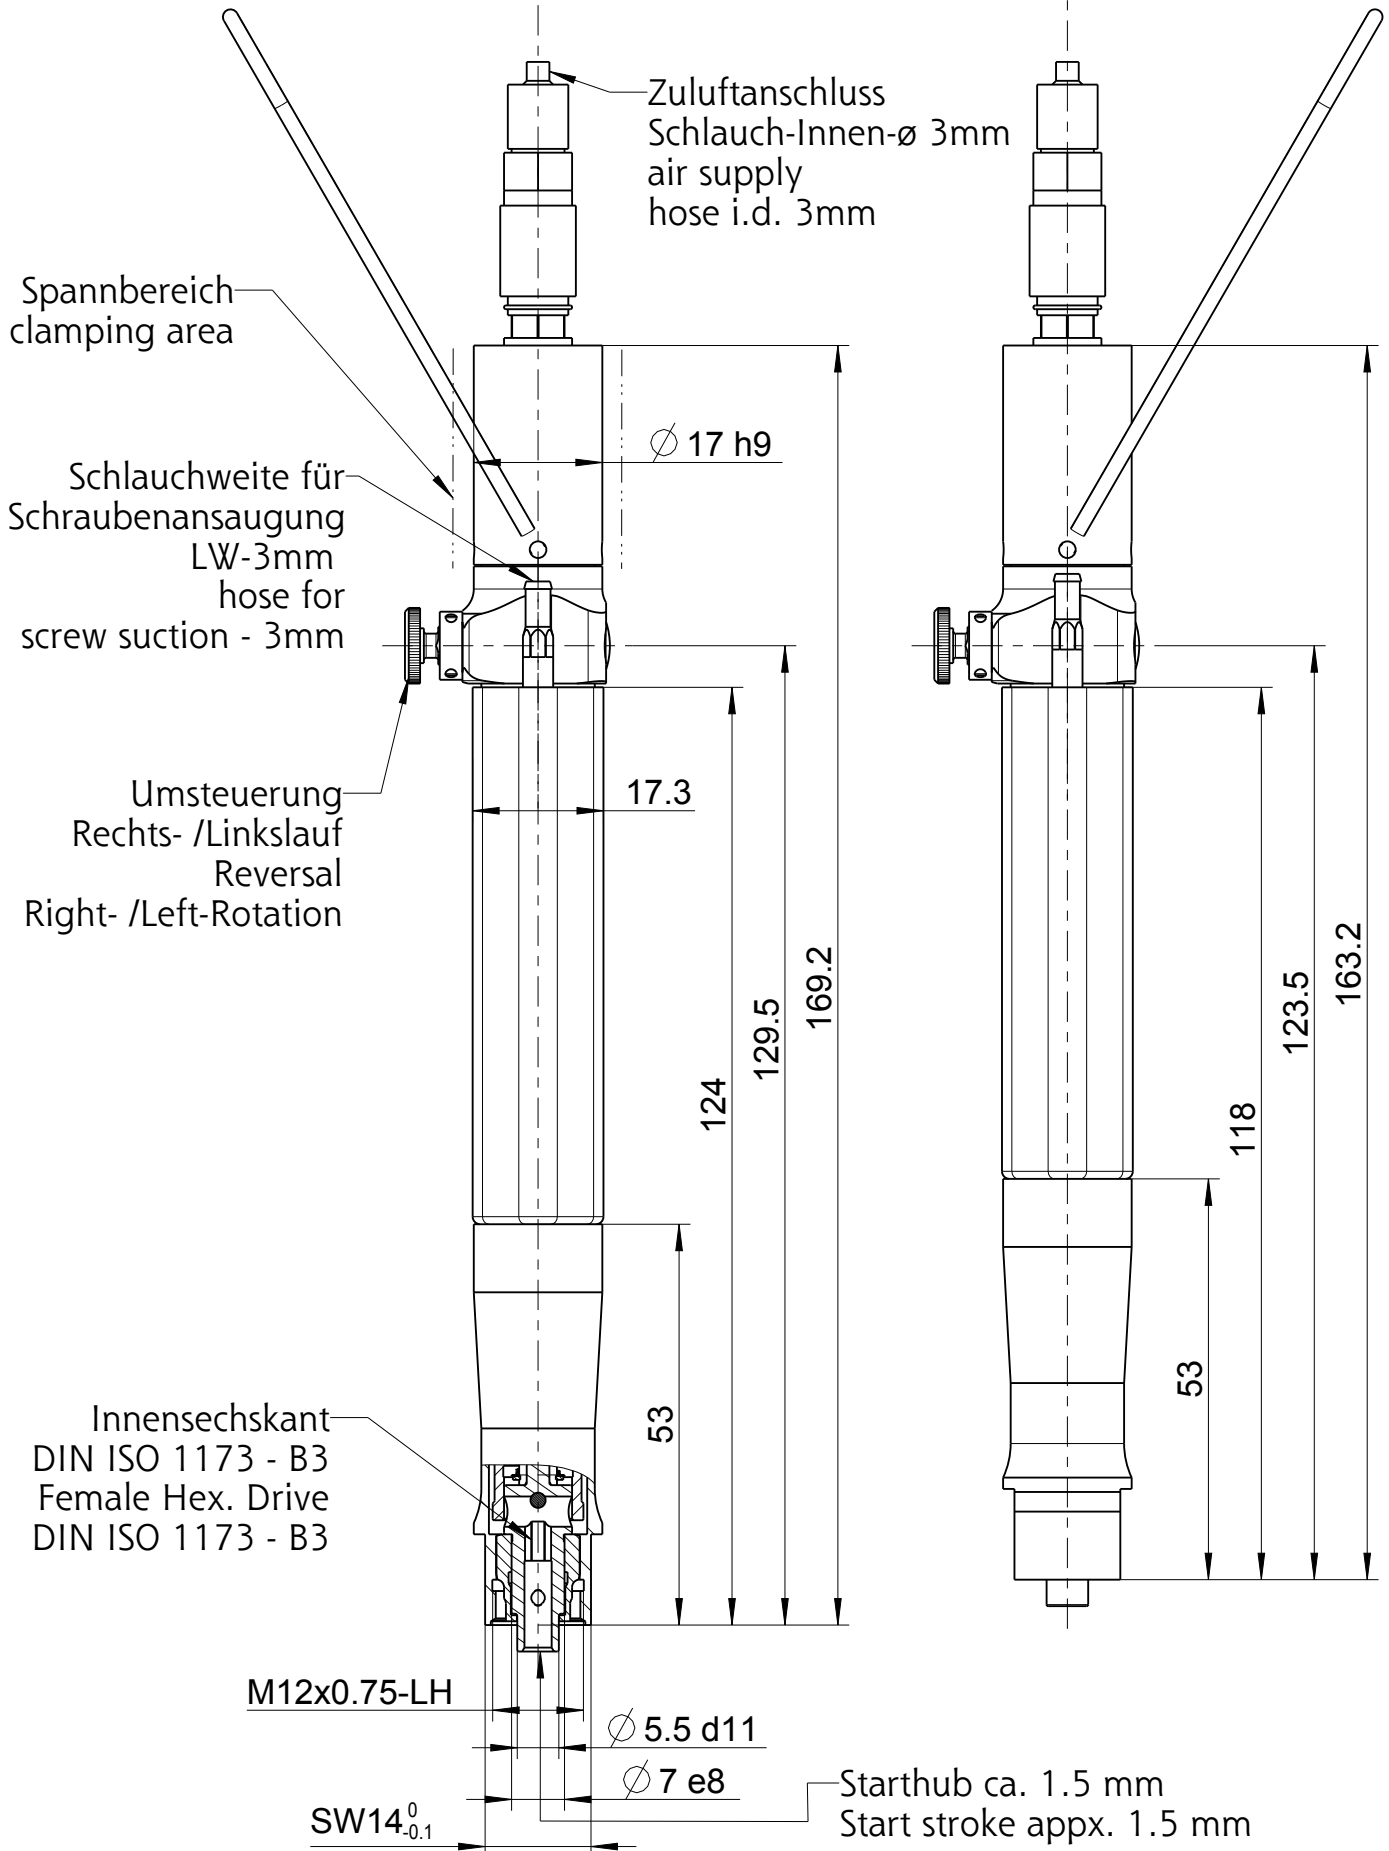

345-508U/-L
345-708U/-L

345-308U/-L
345-408U/-L

Typ / type

345-X08U/-L

DEPRAG

MASSBLATT / DIMENSION SHEET

365084

Änderungsstand