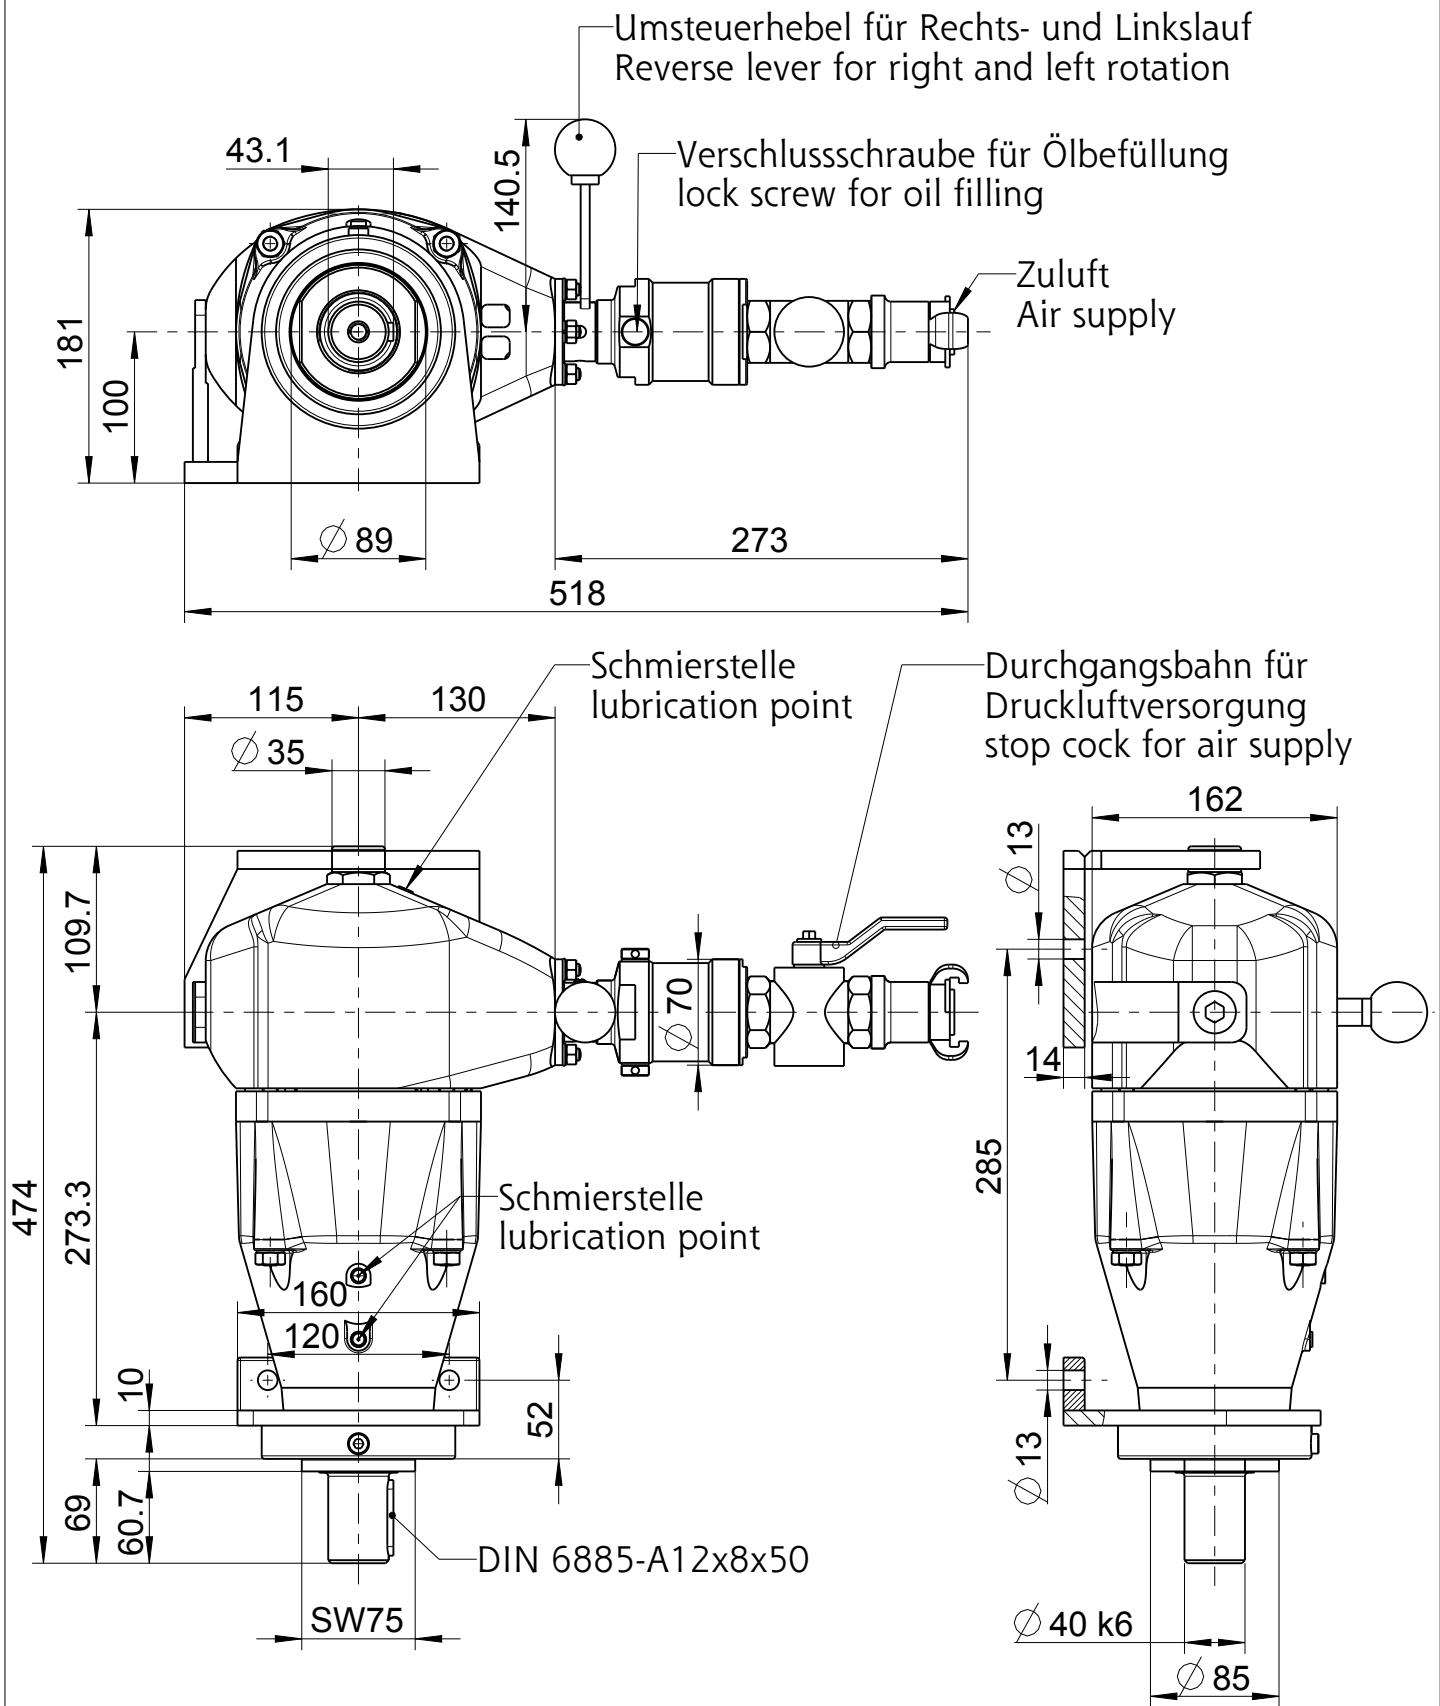

KM52LLUA/B

300115 MASSBLATT / DIMENSION SHEET

Typ / type
KM52LLUA/B

MAßBLATT / DIMENSION SHEET
300115
Änderungsstand 1