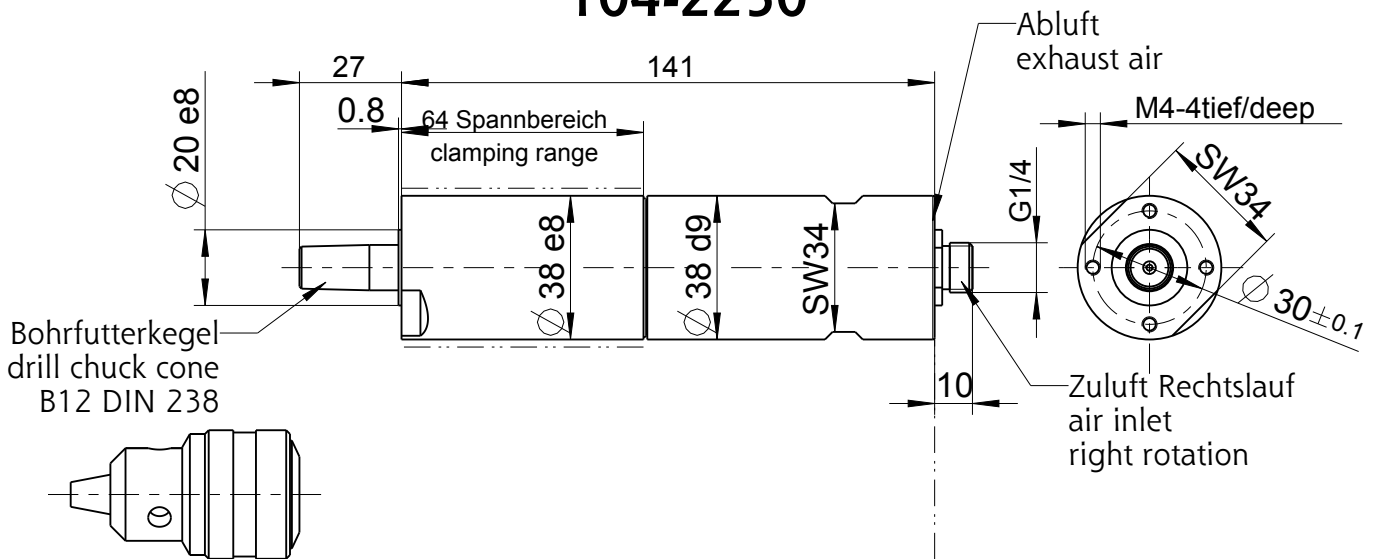

Zubehör auf besondere
Bestellung:
optional equipment:
444539 Fuß / foot
4x823216 Zylinderschraube
cylinder head screw

Zubehör auf besondere
Bestellung:
optional equipment:
444530 Flansch / flange
4x823216 Zylinderschraube
cylinder head screw

104-0250
104-1250
104-2250

Zubehör auf besondere
Bestellung:
optional equipment:
804650 Bohrfutter/ drill chuck
0,8 - 10 mm / B12

Zubehör auf besondere
Bestellung:
optional equipment:
805985 Schnellspannfutter
quick change chuck
0,8 - 10 mm / B12

Zubehör auf besondere
Bestellung:
optional equipment:
388378 A Abluftanschluß
exhaust connection

Typ / type	DEPRAG	MASSBLATT / DIMENSION SHEET	Änderungsstand 1
104-X250-1STUFIG		3000761	