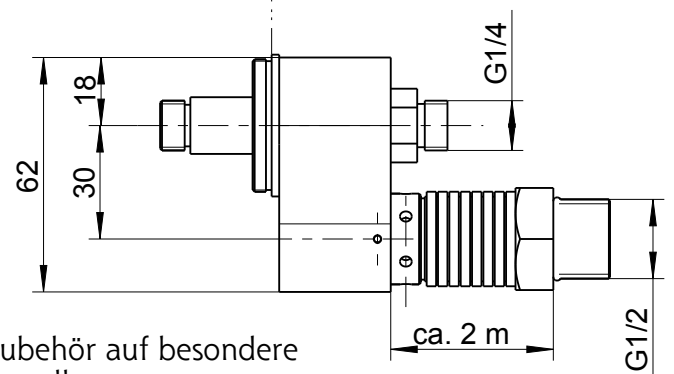

104-0250
104-1250
104-2250

Zubehör auf besondere
Bestellung:
optional equipment:
804650 Bohrfutter/ drill chuck
0,8 - 10 mm / B12

Zubehör auf besondere
Bestellung:
optional equipment:
805985 Schnellspannfutter
quick change chuck
0,8 - 10 mm / B12

Zubehör auf besondere
Bestellung:
optional equipment:
388378 A Abluftanschluß
exhaust connection

Typ / type	DEPRAG	MASSBLATT / DIMENSION SHEET	Änderungsstand 1
104-X250-1STUFIG		3000761	