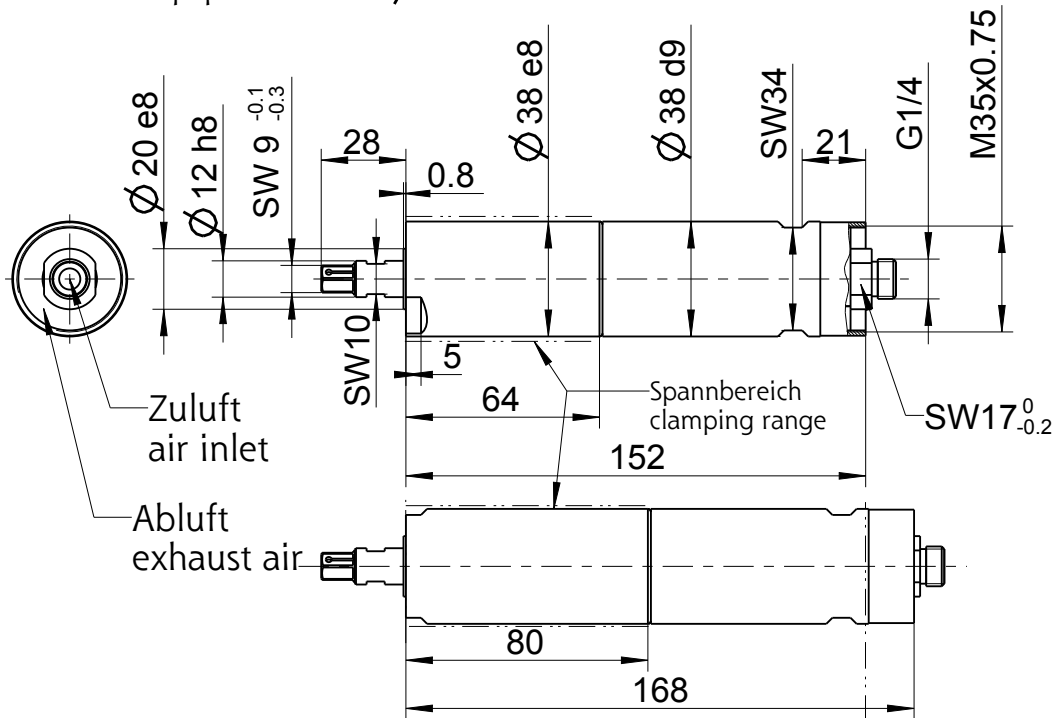

Standardzubehör: Spannzange  $\varnothing 6$   
 standard equipment: collet  $\varnothing 6$

104-0/1/230-1  
 104-0/1/230-5

104-730-1  
 104-730-5

**Optionales Zubehör**  
**optional equipment**

444530 Flansch / Flange  
 4x823216 Zylinderschraube  
 cylinder head screw

313179 A  
 Abluftschlauch kpl.  
 exhaust hose cpl.

444539 Fuß / foot  
 4x823216 Zylinderschraube  
 cylinder head screw

388378 A  
 Abluftanschluss kpl.  
 exhaust connection cpl.

Typ / type

104-X30-1 /-5

**DEPRAG**

MASSBLATT / DIMENSION SHEET

300067

drw	1.3
asm	1.6