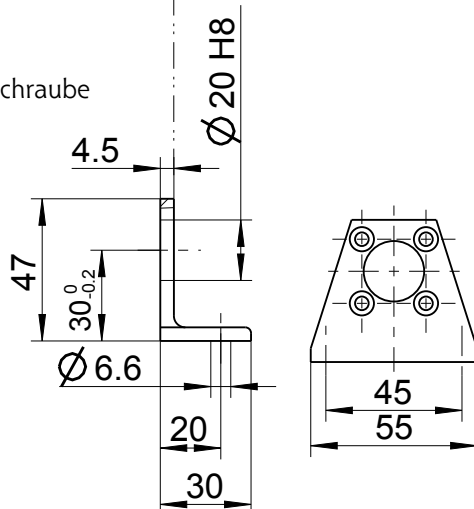

Standardzubehör: Spannzange  $\varnothing 6$   
 standard equipment: collet  $\varnothing 6$

104-0/1/230-1  
 104-0/1/230-5

104-730-1  
 104-730-5

**Optionales Zubehör**  
**optional equipment**

444530 Flansch / Flange  
 4x823216 Zylinderschraube  
 cylinder head screw

313179 A  
 Abluftschlauch kpl.  
 exhaust hose cpl.

444539 Fuß / foot  
 4x823216 Zylinderschraube  
 cylinder head screw

388378 A  
 Abluftanschluss kpl.  
 exhaust connection cpl.

Typ / type

104-X30-1 /-5

**DEPRAG**

MASSBLATT / DIMENSION SHEET

300067

drw	1.3
asm	1.6