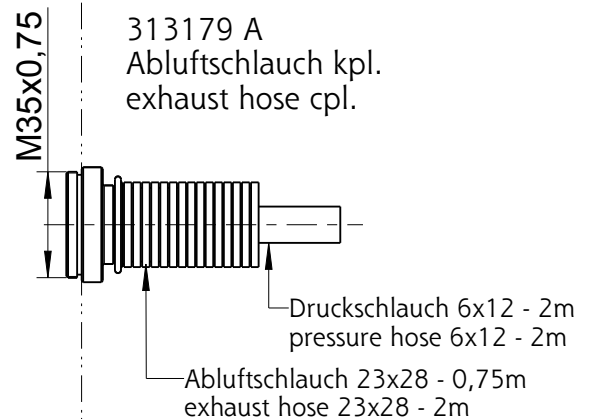

Standardzubehör: Spannzange  $\varnothing 6$   
 standard equipment: collet  $\varnothing 6$

104-0/1/230-1  
 104-0/1/230-5

104-730-1  
 104-730-5

**Optionales Zubehör**  
**optional equipment**

444530 Flansch / Flange  
 4x823216 Zylinderschraube  
 cylinder head screw

313179 A  
 Abluftschlauch kpl.  
 exhaust hose cpl.

444539 Fuß / foot  
 4x823216 Zylinderschraube  
 cylinder head screw

388378 A  
 Abluftanschluss kpl.  
 exhaust connection cpl.

Typ / type

104-X30-1 /-5

**DEPRAG**

MASSBLATT / DIMENSION SHEET

300067

drw	1.3
asm	1.6