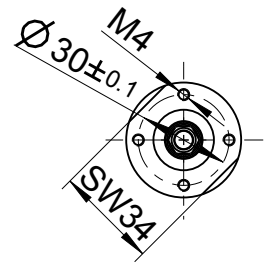

Standardzubehör: Spannzange  $\varnothing 6$   
 standard equipment: collet  $\varnothing 6$

104-0/1/230-1  
 104-0/1/230-5

104-730-1  
 104-730-5

**Optionales Zubehör**  
**optional equipment**

444530 Flansch / Flange  
 4x823216 Zylinderschraube  
 cylinder head screw

313179 A  
 Abluftschlauch kpl.  
 exhaust hose cpl.

444539 Fuß / foot  
 4x823216 Zylinderschraube  
 cylinder head screw

388378 A  
 Abluftanschluss kpl.  
 exhaust connection cpl.

Typ / type

104-X30-1 /-5

**DEPRAG**

MASSBLATT / DIMENSION SHEET

300067

drw	1.3
asm	1.6