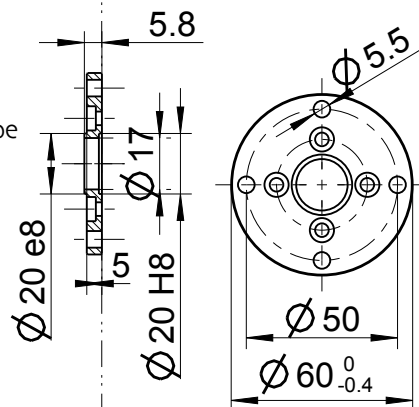

Standardzubehör: Spannzange  $\varnothing 6$   
 standard equipment: collet  $\varnothing 6$

104-0/1/230-1  
 104-0/1/230-5

104-730-1  
 104-730-5

**Optionales Zubehör**  
**optional equipment**

444530 Flansch / Flange  
 4x823216 Zylinderschraube  
 cylinder head screw

313179 A  
 Abluftschlauch kpl.  
 exhaust hose cpl.

444539 Fuß / foot  
 4x823216 Zylinderschraube  
 cylinder head screw

388378 A  
 Abluftanschluss kpl.  
 exhaust connection cpl.

Typ / type

104-X30-1 /-5

**DEPRAG**

MASSBLATT / DIMENSION SHEET

300067

drw	1.3
asm	1.6