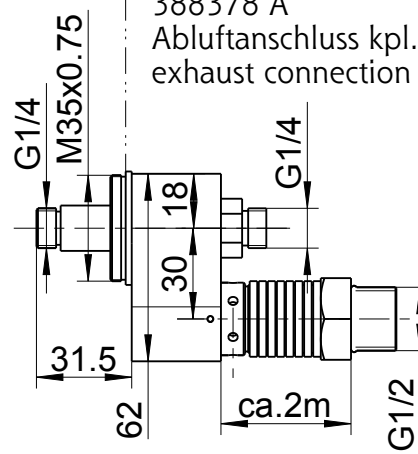

Standardzubehör: Spannzange  $\varnothing 6$   
 standard equipment: collet  $\varnothing 6$

104-0/1/230-1  
 104-0/1/230-5

104-730-1  
 104-730-5

**Optionales Zubehör**  
**optional equipment**

444530 Flansch / Flange  
 4x823216 Zylinderschraube  
 cylinder head screw

313179 A  
 Abluftschlauch kpl.  
 exhaust hose cpl.

444539 Fuß / foot  
 4x823216 Zylinderschraube  
 cylinder head screw

388378 A  
 Abluftanschluss kpl.  
 exhaust connection cpl.

Typ / type

104-X30-1 /-5

**DEPRAG**

MASSBLATT / DIMENSION SHEET

300067

drw	1.3
asm	1.6