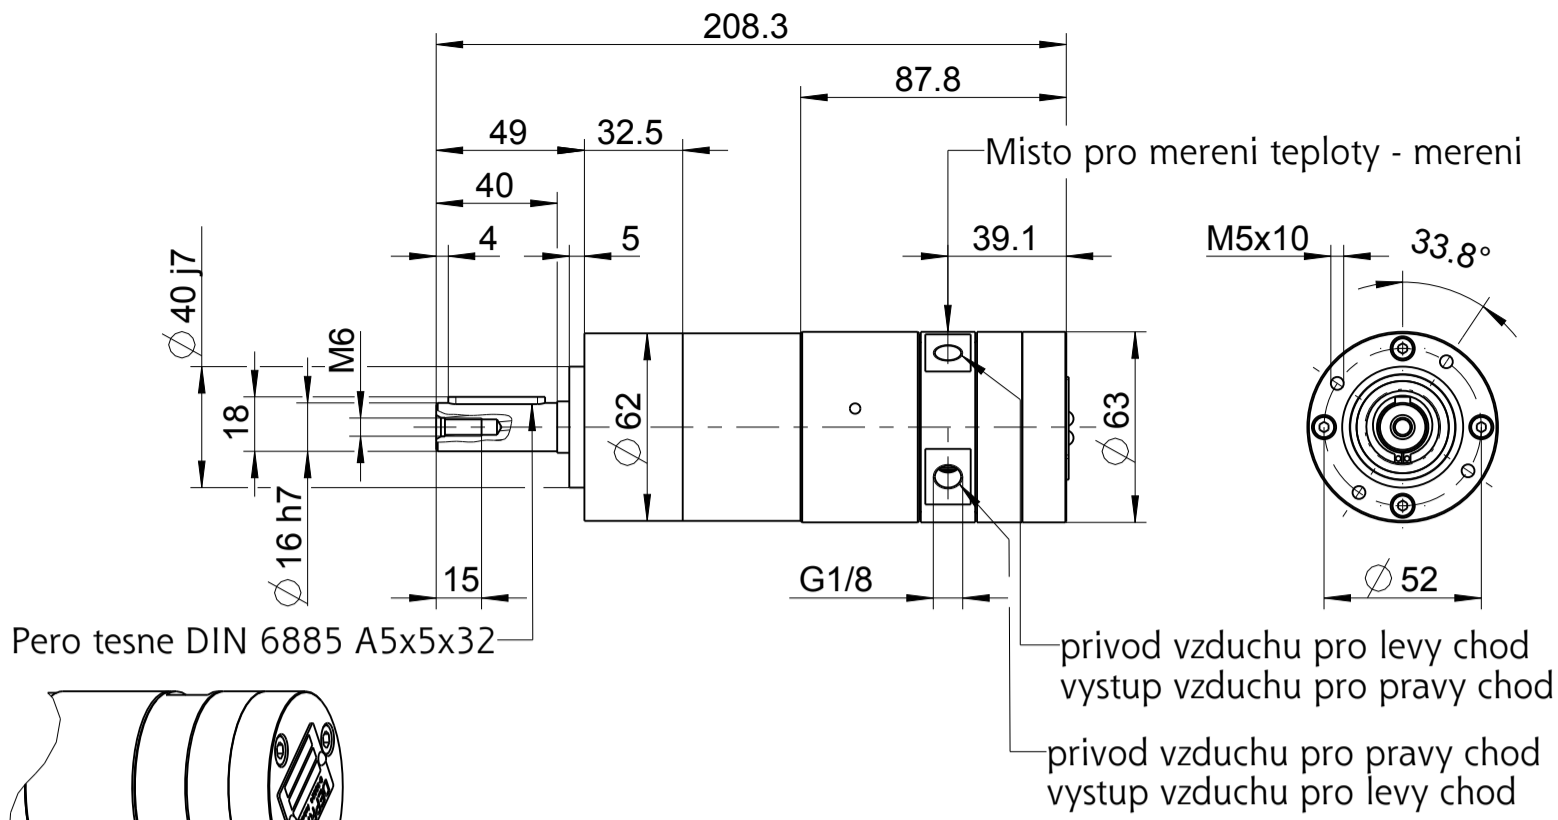

Typ / type

63X-018/029/046F01

**DEPRAG**

MASSBLATT / DIMENSION SHEET

207040

Änderungsstand

1

Pero tesne DIN 6885 A5x5x32

M5  
Otron pro redukcii tlaku  
Nesmi byt uzavren

**Optimalni vybaveni**

Priruba 446358A  
IEC80 B14

Rriruba 446358B  
IEC B5

Noha  
440748B

Typ	<b>DEPRAG</b>	ROZMEROVY LIST	
63X-018/029/046F01		207040	Änderungsstand 1