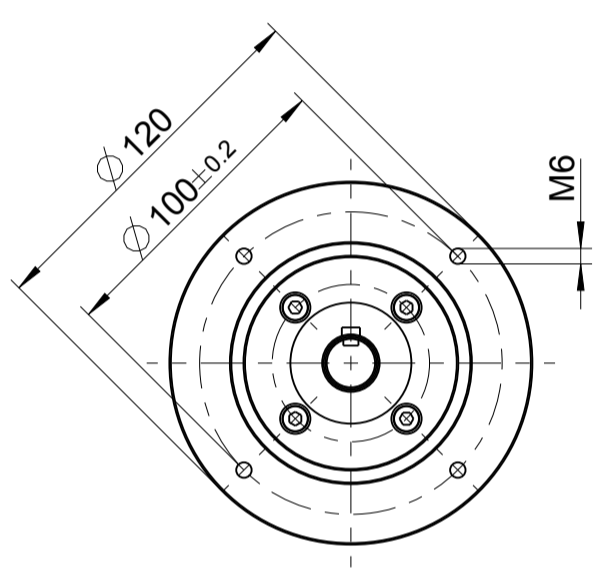

Typ / type

63X-018/029/046F01

**DEPRAG**

MASSBLATT / DIMENSION SHEET

207040

Änderungsstand

1

Pero tesne DIN 6885 A5x5x32

M5  
Otron pro redukcii tlaku  
Nesmi byt uzavren

**Optimalni vybaveni**

Priruba 446358A  
IEC80 B14

Rriruba 446358B  
IEC B5

Noha  
440748B

Typ	<b>DEPRAG</b>	ROZMEROVY LIST	
63X-018/029/046F01		207040	Änderungsstand 1