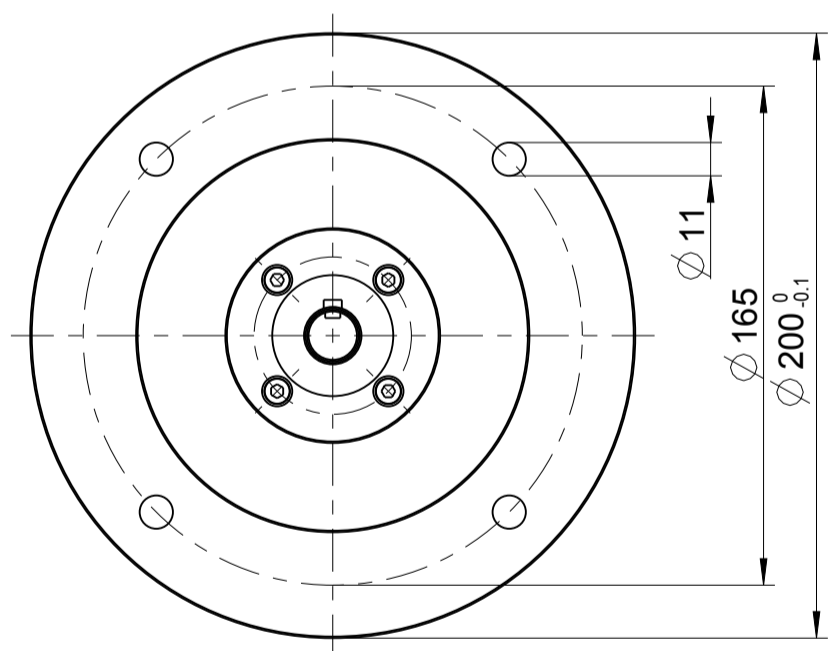

Typ / type

63X-018/029/046F01

**DEPRAG**

MASSBLATT / DIMENSION SHEET

207040

Änderungsstand

1

Pero tesne DIN 6885 A5x5x32

M5  
Otron pro redukcii tlaku  
Nesmi byt uzavren

**Optimalni vybaveni**

Priruba 446358A  
IEC80 B14

Rriruba 446358B  
IEC B5

Noha  
440748B

Typ	<b>DEPRAG</b>	ROZMEROVY LIST	
63X-018/029/046F01		207040	Änderungsstand 1