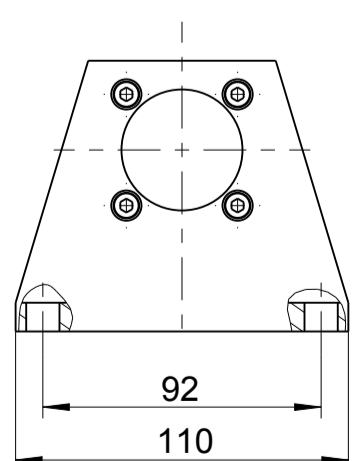

Typ / type

63X-018/029/046F01

**DEPRAG**

MASSBLATT / DIMENSION SHEET

207040

Änderungsstand

1

Pero tesne DIN 6885 A5x5x32

M5  
Otron pro redukcii tlaku  
Nesmi byt uzavren

**Optimalni vybaveni**

Priruba 446358A  
IEC80 B14

Rriruba 446358B  
IEC B5

Noha  
440748B

Typ	<b>DEPRAG</b>	ROZMEROVY LIST	
63X-018/029/046F01		207040	Änderungsstand 1