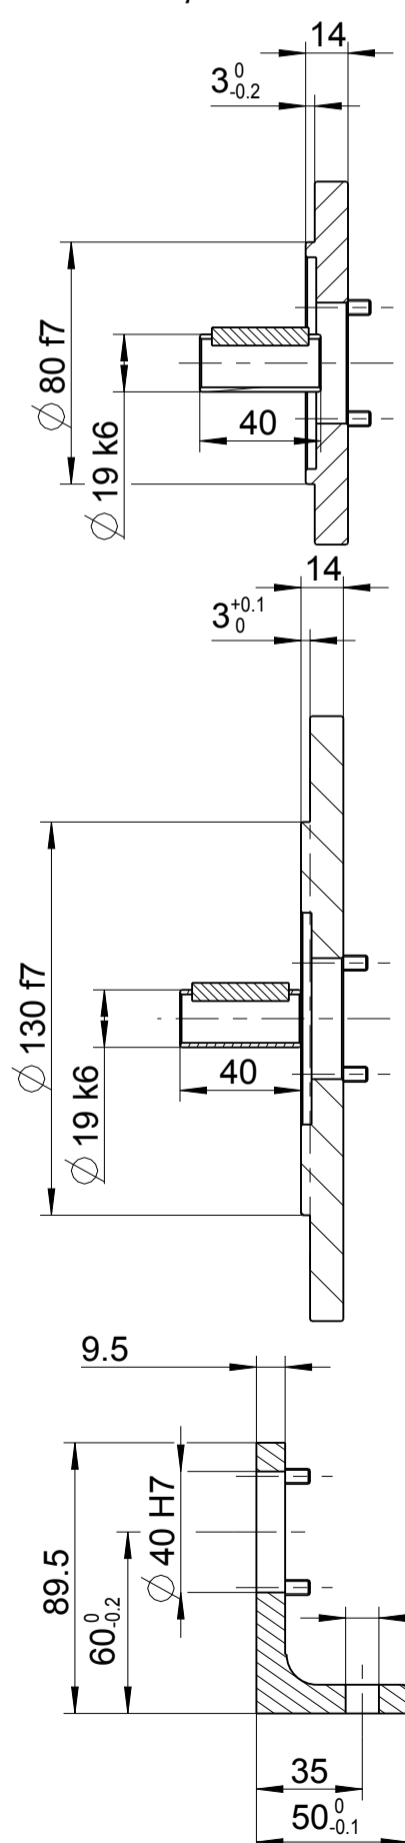

Typ / type

63X-018/029/046F01

**DEPRAG**

MASSBLATT / DIMENSION SHEET

207040

Änderungsstand

1

Pero tesne DIN 6885 A5x5x32

M5  
Otron pro redukcii tlaku  
Nesmi byt uzavren

**Optimalni vybaveni**

Priruba 446358A  
IEC80 B14

Rriruba 446358B  
IEC B5

Noha  
440748B

Typ	<b>DEPRAG</b>	ROZMEROVY LIST	
63X-018/029/046F01		207040	Änderungsstand 1